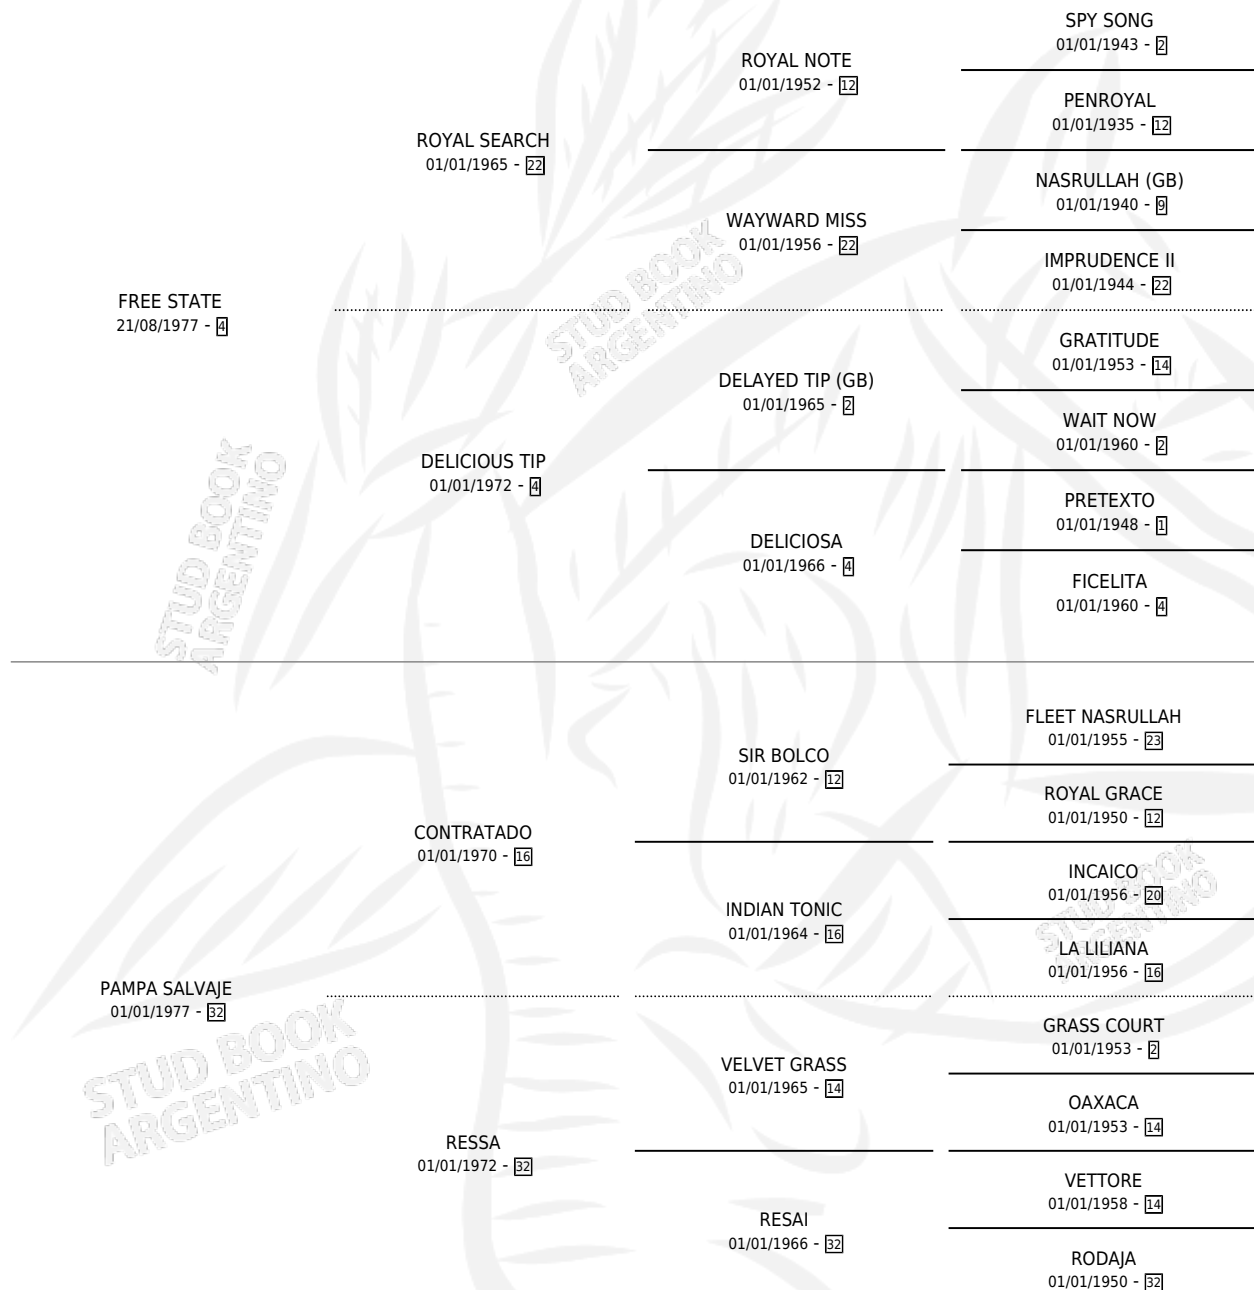

MATADORA PAMPA

por **FREE STATE** y **PAMPA SALVAJE** por **CONTRATADO**

Argentina · Hembra · Zaino · SP · 10/09/1986
Familia 32 · Volumen 32

ESTADO

TIPIFICACIÓN SANGUÍNEA	✓
TIPIFICACIÓN POR ADN	X
PASAPORTE	X
IDENTIFICACIÓN POR MICROCHIP	X
REPRODUCTOR	✓

Lugar de nacimiento: Pampa Barbara

Criador: Pampa Barbara

~

HIJOS

	MACHOS	HEMBRAS
4 NACIERON	2	2
1 CORRIERON	1	0

SIN ACTUACIONES

PEDIGREE

**S**mientos **4** / Efectividad **50.00%**

PADRILLO	PRODUCTO	CRIADOR	1ER SERVICIO	ÚLTIMO SERVICIO
CODIFICADO	Ø		07/10/1997	09/10/1997
MATADORA PAMPA	Ø		26/10/1996	28/10/1996
Datos oficiales del Stud Book Argentino				
PINCEN	REINA PAMPA (H A, 25/08/1995)	PAMPA BARBARA	04/09/1994	09/09/1994
Documento generado el 12/05/2026				
PINCEN	Ø		17/09/1993	10/11/1993
studbook.org.ar				
PINCEN	LIGERO PAMPA (M A, 08/09/1993)	PAMPA BARBARA	27/08/1992	18/09/1992
PINCEN	Ø		10/11/1991	12/11/1991
PINCEN	MATADOR PAMPA (M Z, 31/10/1991)	PAMPA BARBARA	09/09/1990	05/11/1990
PINCEN	HEROICA PAMPA (H A, 01/09/1990) •MURIÓ EL 05/11/1995•	PAMPA BARBARA	02/09/1989	10/09/1989