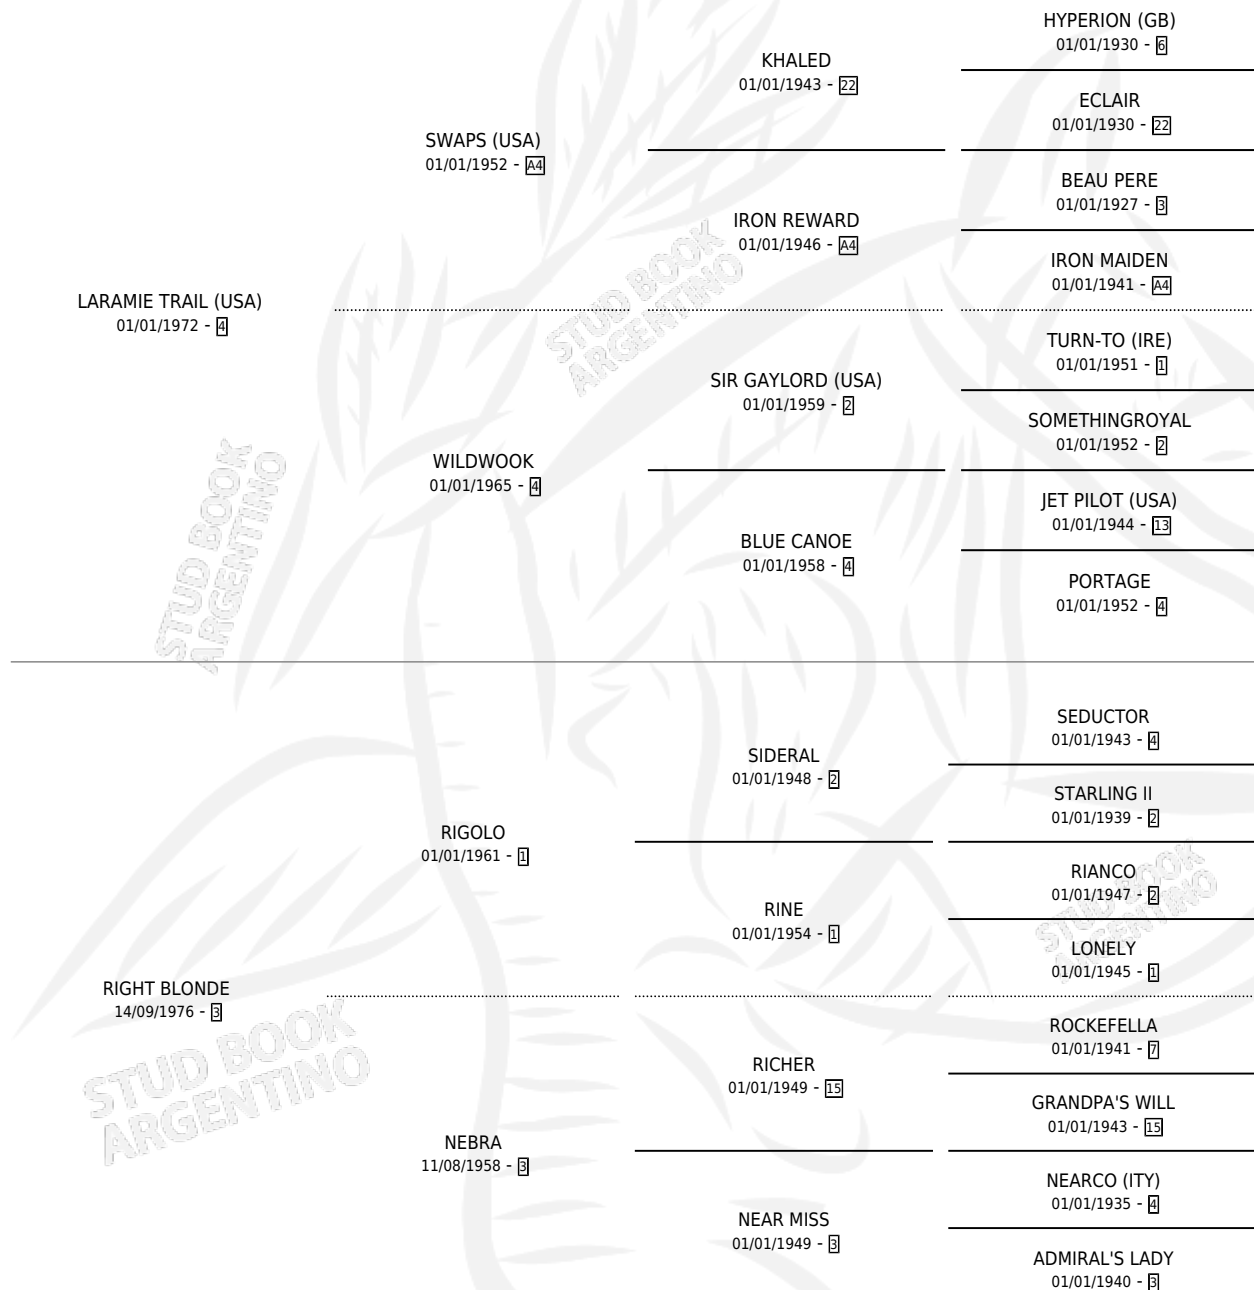

LIBRE AL FIN

por **LARAMIE TRAIL (USA)** y **RIGHT BLONDE** por **RIGOLO**

Argentina · Hembra · Zaino · SP · 10/10/1986
Familia 3-e · Volumen 32

ESTADO

TIPIFICACIÓN SANGUÍNEA	✓
TIPIFICACIÓN POR ADN	X
PASAPORTE	X
IDENTIFICACIÓN POR MICROCHIP	X
REPRODUCTOR	✓

Lugar de nacimiento: El Candil

Criador: Sin dato

~

HIJOS

	MACHOS	HEMBRAS
7 NACIERON	3	4
5 CORRIERON	2	3
3 GANARON	0	3
0 GANADORES CL	0 GANADORES GR	0 GANADORES G1

PEDIGREE

CAMPAÑA

Solo carreras oficiales de Argentina