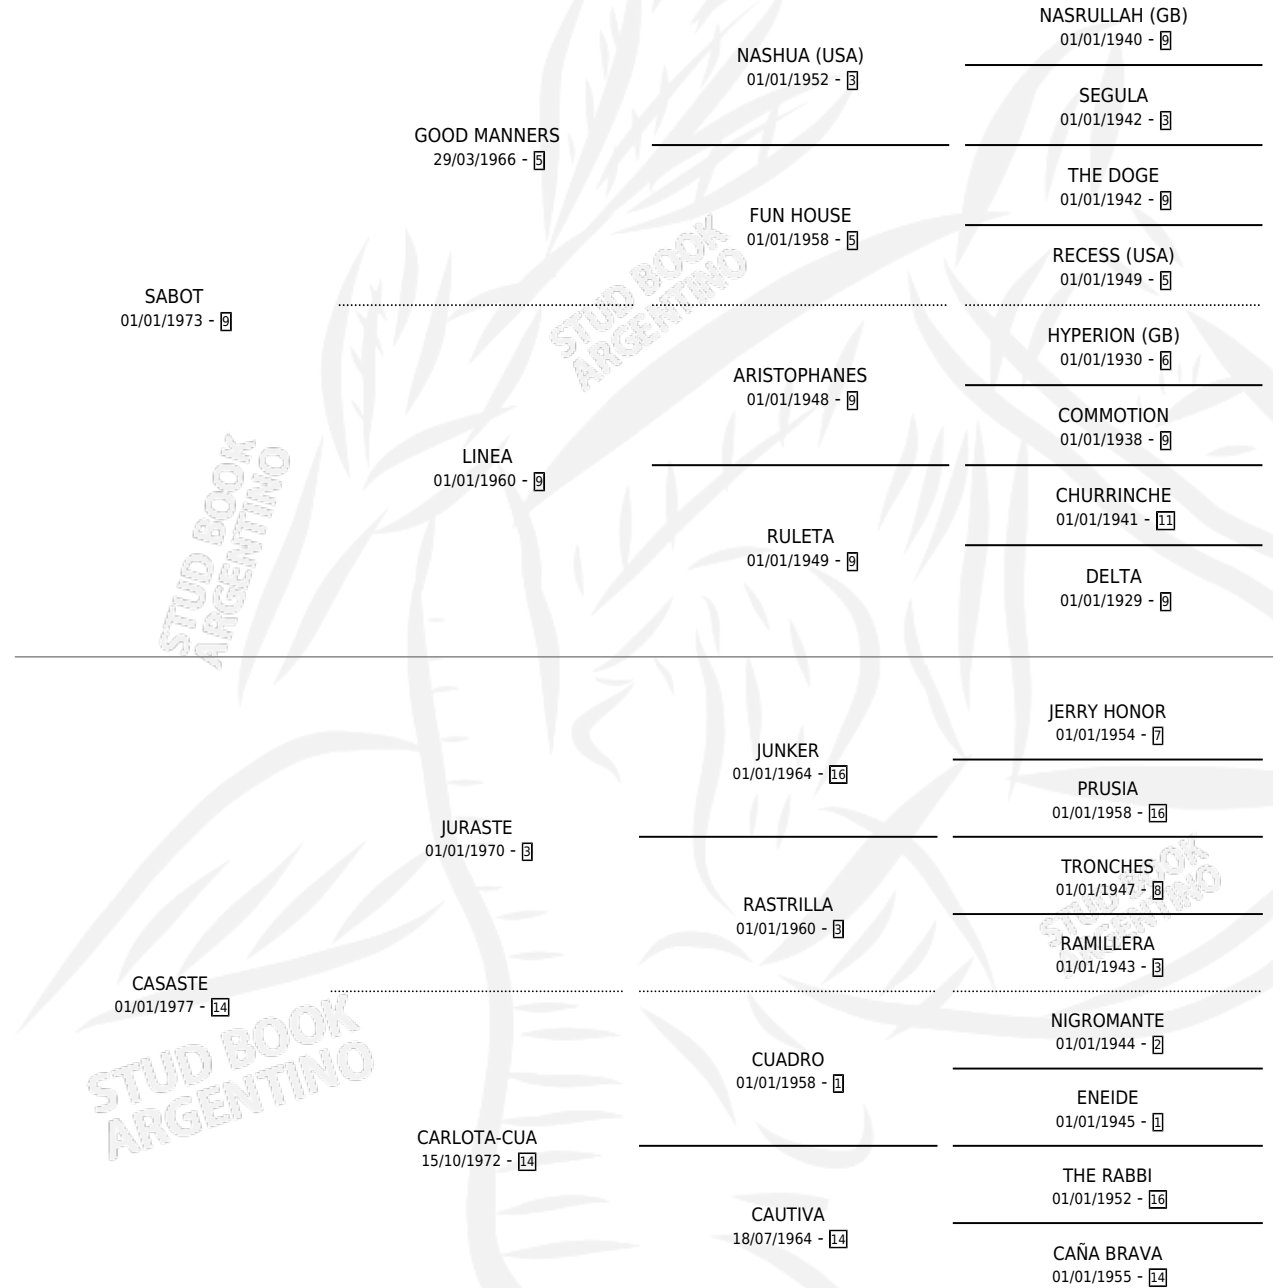

DIEGO BOT

por **SABOT** y **CASASTE** por **JURASTE**

Argentina · Macho · Zaino · SP · 08/09/1986
Familia 14-b · Volumen 32

ESTADO

TIPIFICACIÓN SANGUÍNEA	X
TIPIFICACIÓN POR ADN	X
PASAPORTE	X
IDENTIFICACIÓN POR MICROCHIP	X
REPRODUCTOR	X

Lugar de nacimiento: Danymar

Criador: Sin dato

PEDIGREE