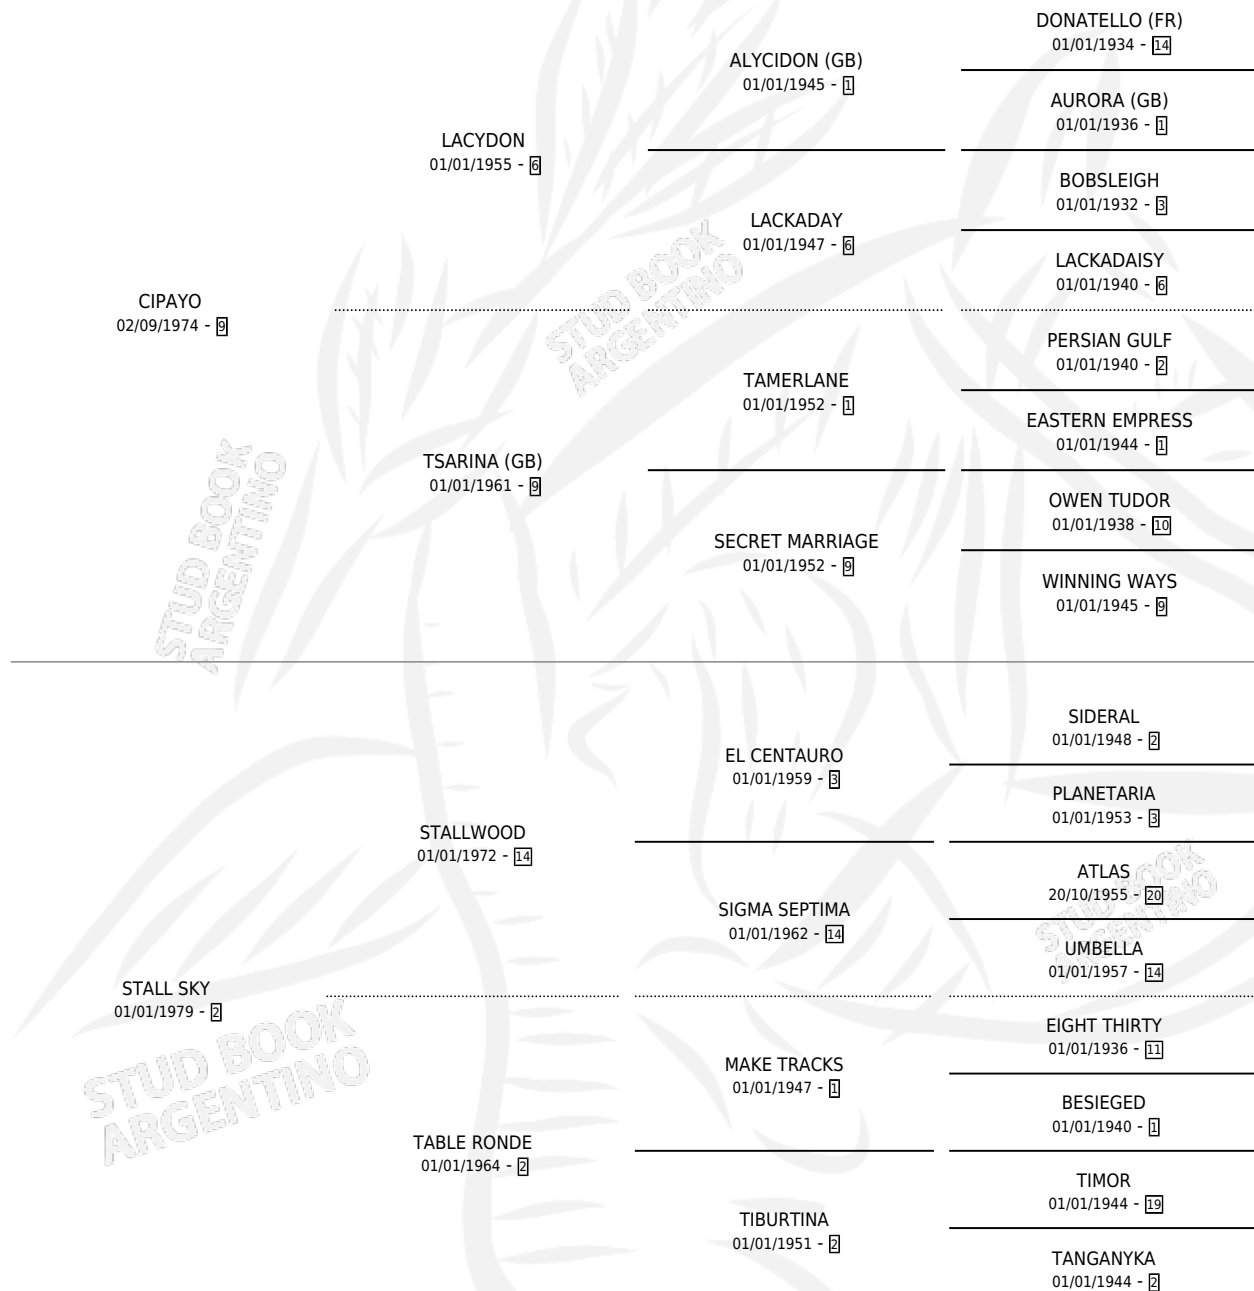

EL ALTRUISTA

por CIPAYO y STALL SKY por STALLWOOD

Argentina · Macho · Zaino Doradillo · SP · 06/10/1986
Familia 2-a · Volumen 32

ESTADO

TIPIFICACIÓN SANGUÍNEA	X
TIPIFICACIÓN POR ADN	X
PASAPORTE	X
IDENTIFICACIÓN POR MICROCHIP	X
REPRODUCTOR	X

Lugar de nacimiento: La Irenita

Criador: Sin dato

PEDIGREE