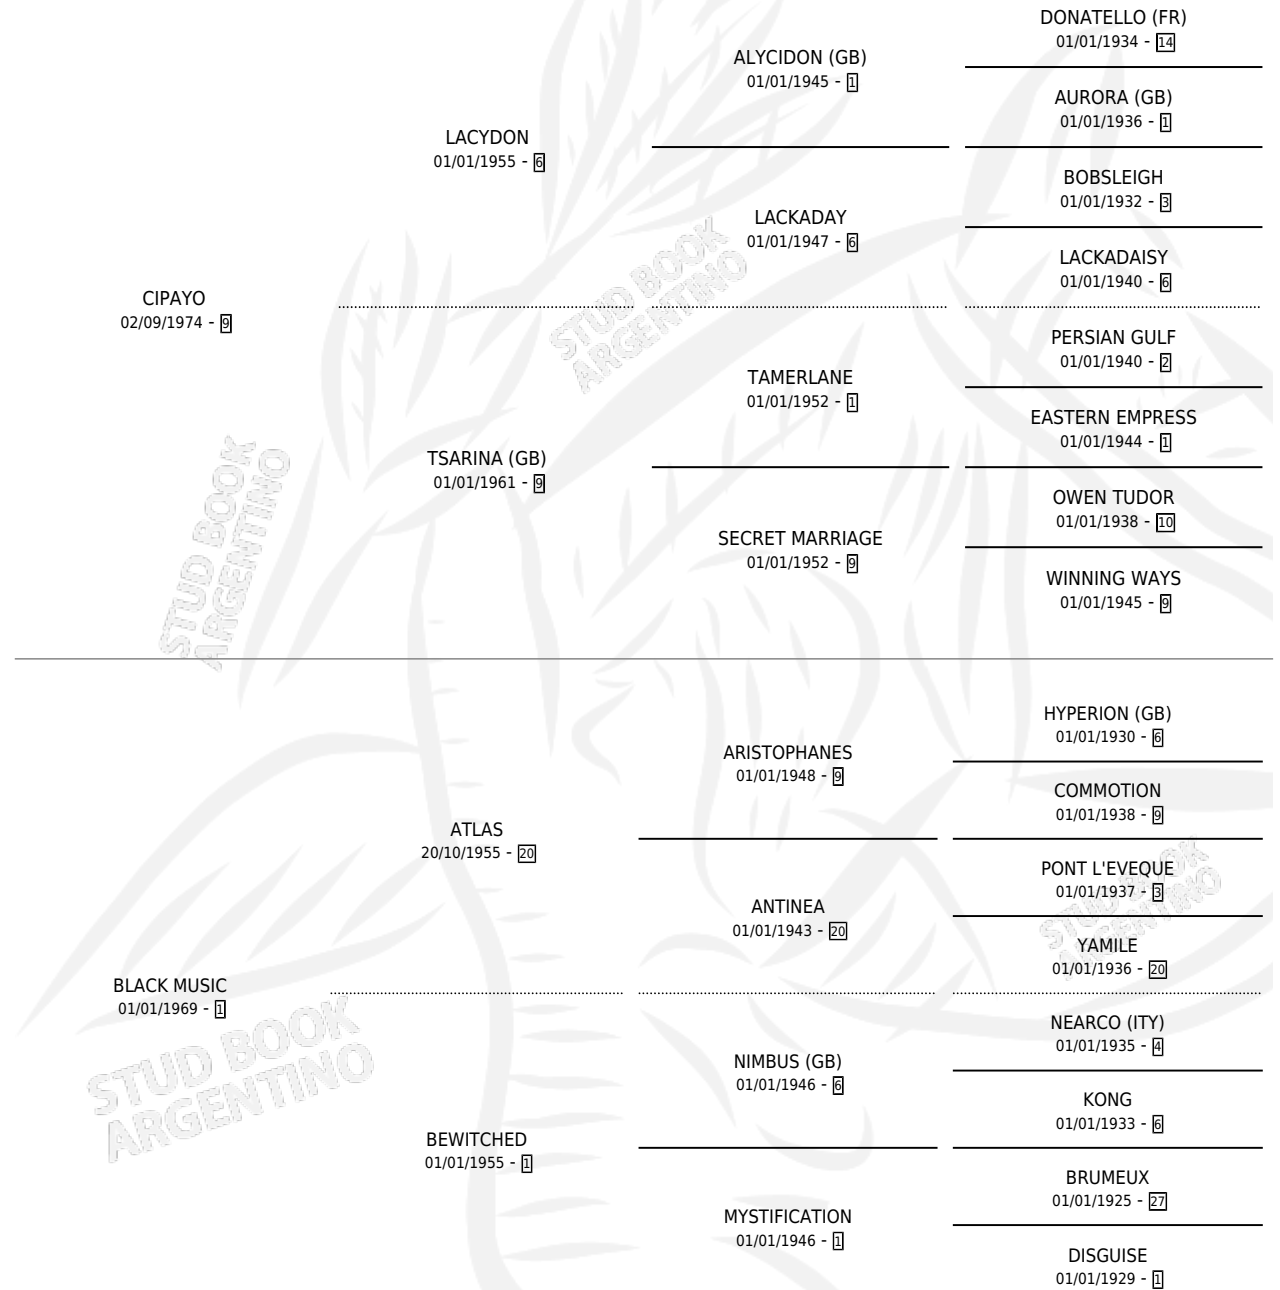

Lugar de nacimiento: La Irenita

Criador: Sin dato

~

HIJOS

	MACHOS	HEMBRAS
20 NACIERON	8	12
8 CORRIERON	4	4

SIN ACTUACIONES

PEDIGREE

CAMPAÑA

Solo carreras oficiales de Argentina

POR EDAD

EDAD	CC	1°	2°	3°	4°	5°	NP	CLC	CLG	CLCG1	CLGG1	IMPORTE	GANANCIA / CC
2 AÑOS	1	0	0	0	0	1	0	1	0	0	0	\$0	\$0
3 AÑOS	4	2	1	0	0	0	1	0	0	0	0	\$3,894,000	\$973,500
TOTALES	5	2	1	0	0	1	1	1	0	0	0	\$3,894,000	\$778,800
%		40.0%	20.0%	0.0%	0.0%	20.0%	20.0%	20.0%	0.0%	0.0%	0.0%		