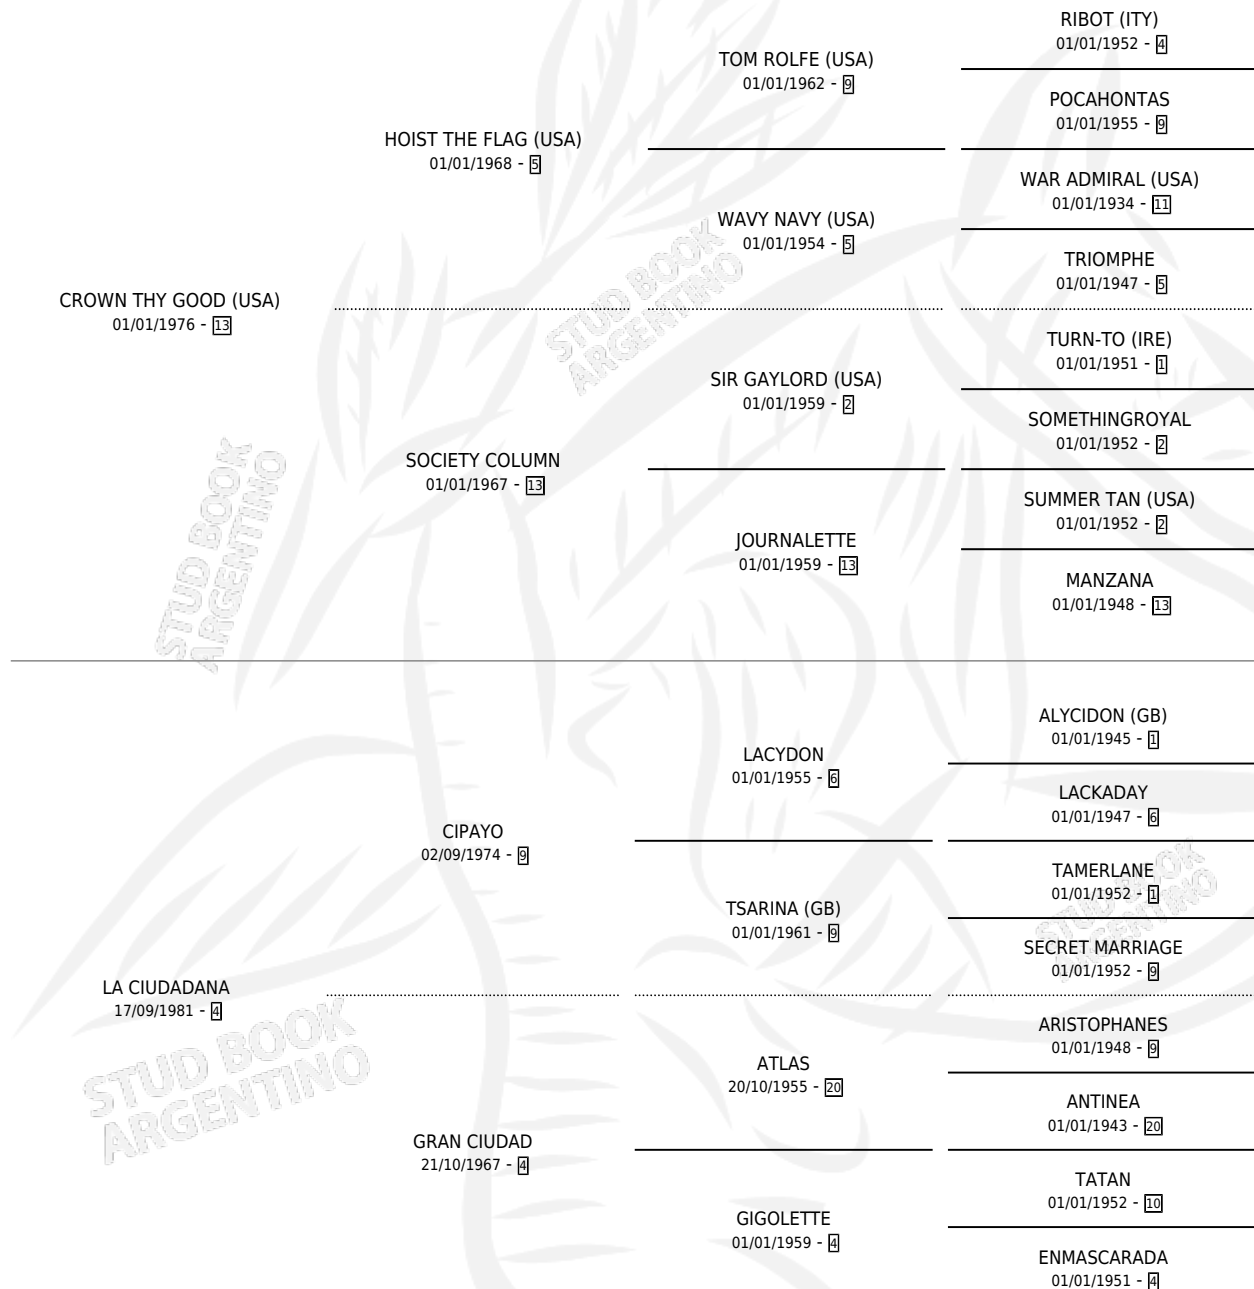

CROWN LEE

por CROWN THY GOOD (USA) y LA CIUDADANA por CIPAYO

Argentina · Hembra · Zaino Colorado · SP · 09/10/1986
Familia 4-d · Volumen 32

ESTADO

TIPIFICACIÓN SANGUÍNEA	✓
TIPIFICACIÓN POR ADN	X
PASAPORTE	X
IDENTIFICACIÓN POR MICROCHIP	X
REPRODUCTOR	✓

Lugar de nacimiento: La Irenita

Criador: Sin dato

~

HIJOS

	MACHOS	HEMBRAS
3 NACIERON	1	2
1 CORRIERON	0	1
1 GANARON	0	1
0 GANADORES CL	0 GANADORES GR	0 GANADORES G1

PEDIGREE