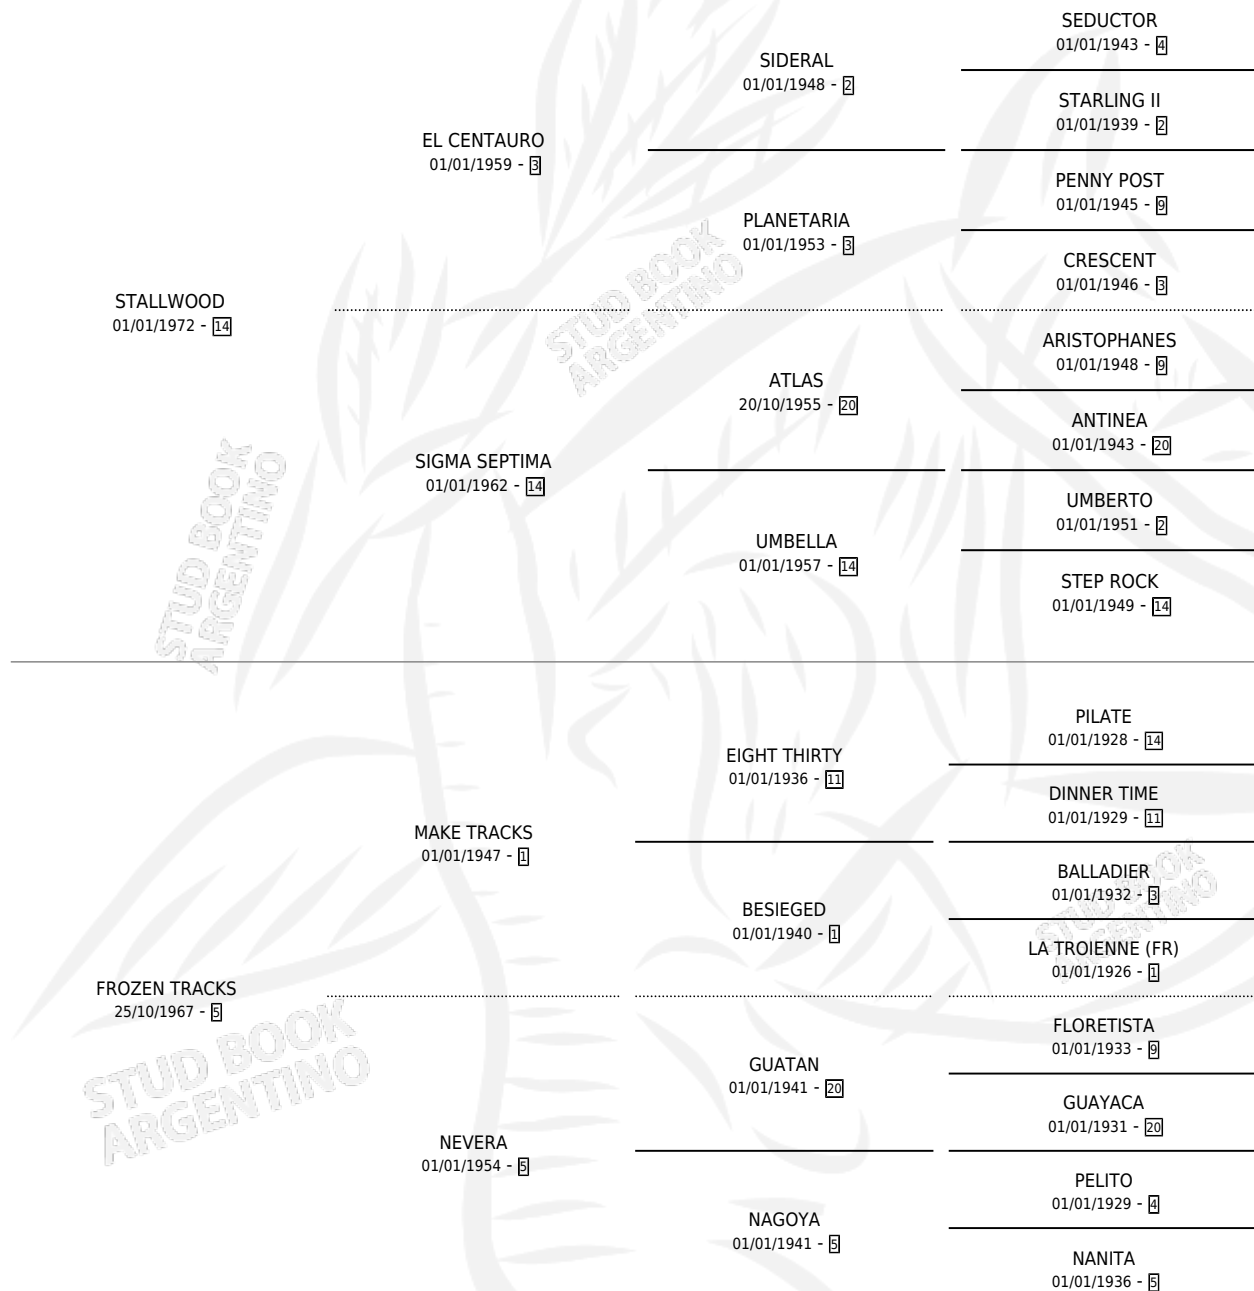

FROZEN WOOD

por STALLWOOD y FROZEN TRACKS por MAKE TRACKS

Argentina · Macho · Alazan · SP · 18/09/1986
Familia 5-e · Volumen 32

ESTADO

TIPIFICACIÓN SANGUÍNEA	X
TIPIFICACIÓN POR ADN	X
PASAPORTE	X
IDENTIFICACIÓN POR MICROCHIP	X
REPRODUCTOR	X

Lugar de nacimiento: La Irenita

Criador: Sin dato

PEDIGREE

FROZEN WOOD

Datos oficiales del Stud Book Argentino

Documento generado el 12/05/2026

studbook.org.ar