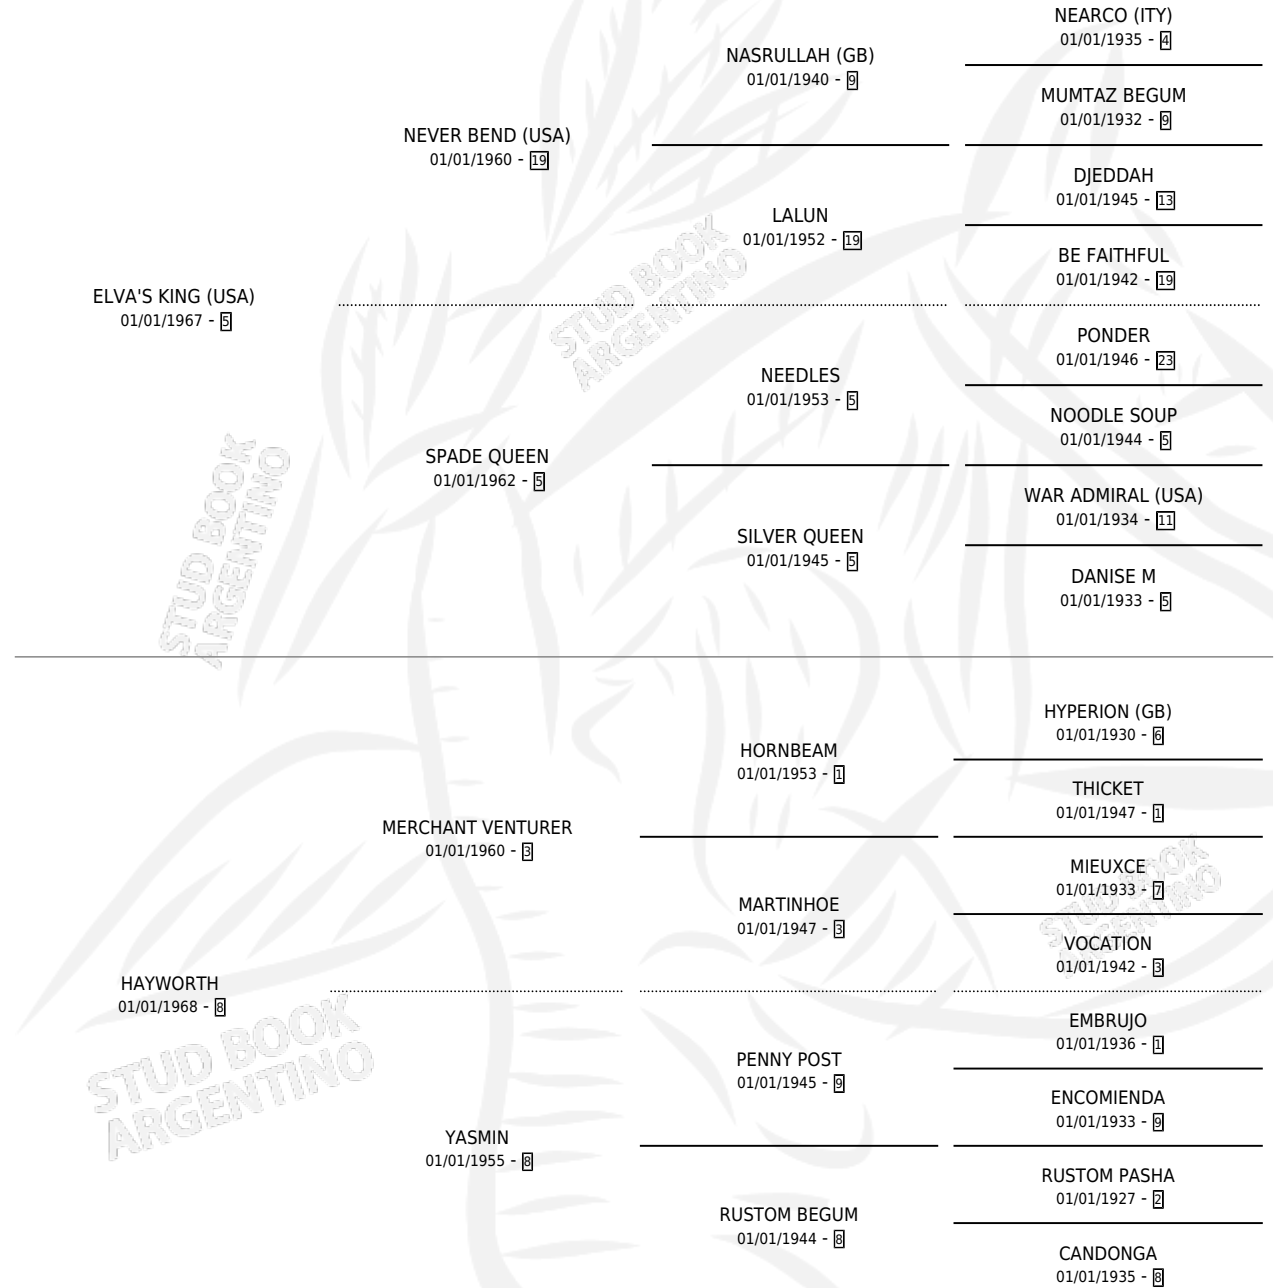

TORTAZO KING

por **ELVA'S KING (USA)** y **HAYWORTH** por **MERCHANT VENTURER**

Argentina · Macho · Zaino · SP · 28/09/1986
Familia 8-g · Volumen 32

ESTADO

TIPIFICACIÓN SANGUÍNEA	X
TIPIFICACIÓN POR ADN	X
PASAPORTE	X
IDENTIFICACIÓN POR MICROCHIP	X
REPRODUCTOR	X

Lugar de nacimiento: Suerte Al Salto

Criador: Sin dato

PEDIGREE

CAMPAÑA

Solo carreras oficiales de Argentina

POR EDAD

EDAD	CC	1°	2°	3°	4°	5°	NP	CLC	CLG	CLCG1	CLGG1	IMPORTE	GANANCIA / CC
5 AÑOS	11	2	3	3	0	1	2	0	0	0	0	\$0	\$0
6 AÑOS	2	0	0	0	1	0	1	0	0	0	0	\$0	\$0
7 AÑOS	1	0	0	0	0	0	1	0	0	0	0	\$0	\$0
8 AÑOS	1	0	0	0	0	0	1	0	0	0	0	\$0	\$0
TOTALES	15	2	3	3	1	1	5	0	0	0	0	\$0	\$0
%		13.3%	20.0%	20.0%	6.7%	6.7%	33.3%	0.0%	0.0%	0.0%	0.0%		