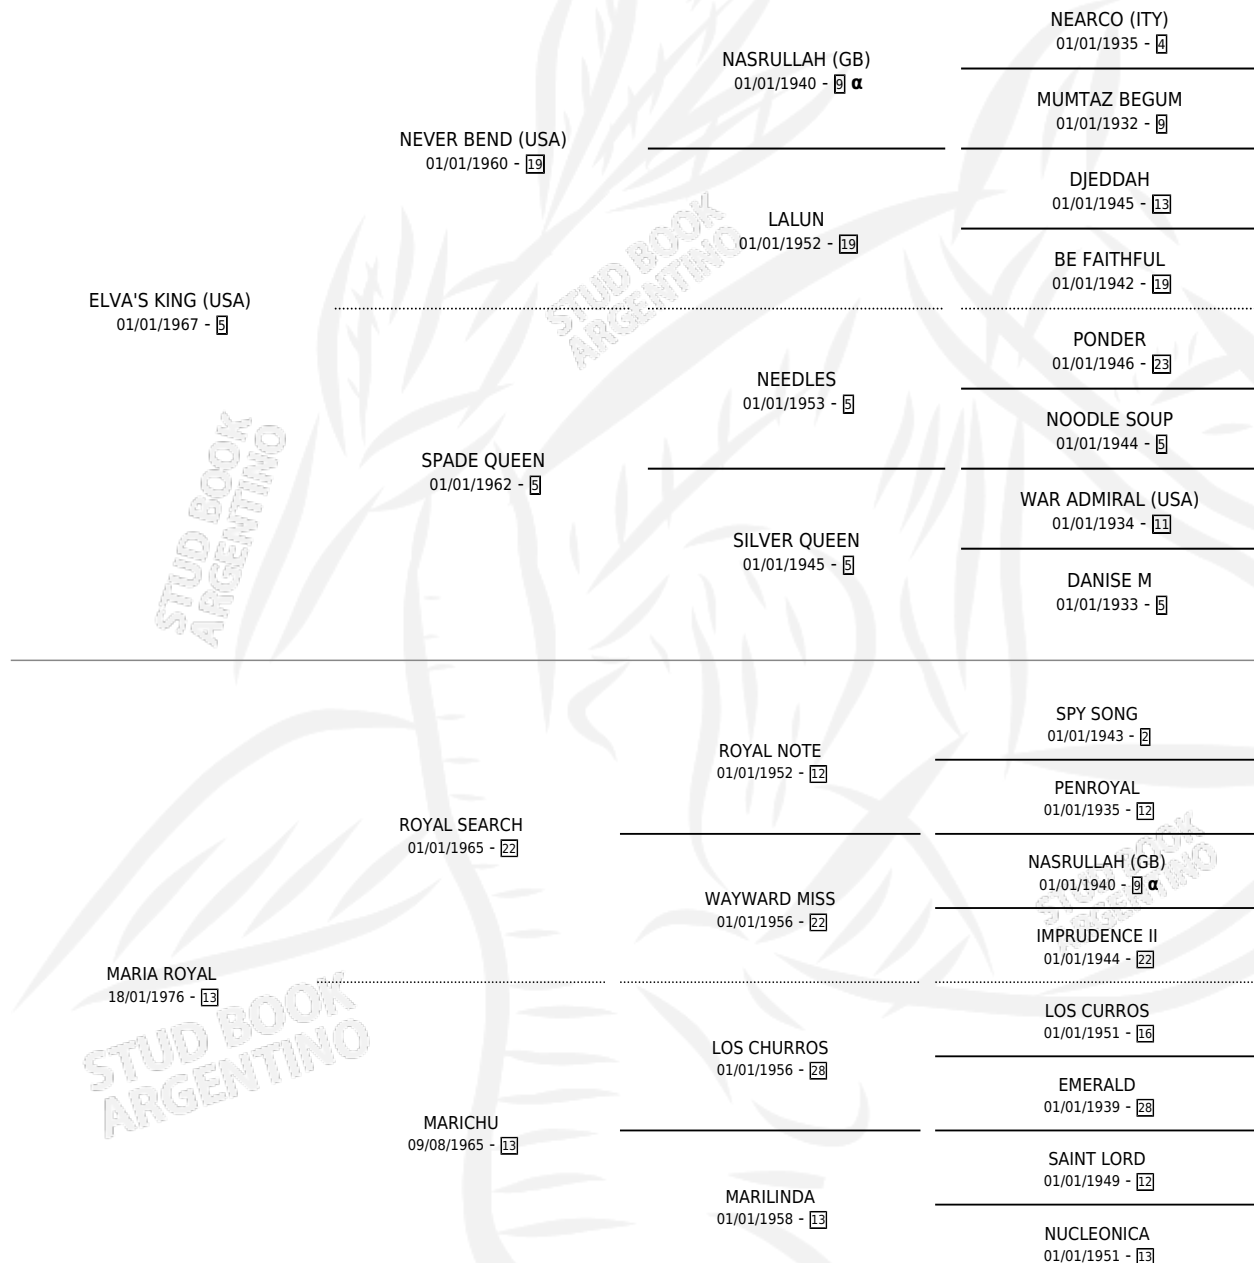

MARIETA QUEEN

PEDIGREE

por ELVA'S KING (USA) y MARIA ROYAL por ROYAL SEARCH

Argentina · Hembra · Zaino · SP · 30/09/1986
Familia 13-b · Volumen 32

ESTADO

TIPIFICACIÓN SANGUÍNEA	✓
TIPIFICACIÓN POR ADN	X
PASAPORTE	X
IDENTIFICACIÓN POR MICROCHIP	X
REPRODUCTOR	✓

Lugar de nacimiento: Suerte Al Salto
Criador: Sin dato

~

HIJOS

	MACHOS	HEMBRAS
3 NACIERON	1	2
2 CORRIERON	1	1
2 GANARON	1	1

0	0	0
GANADORES CL	GANADORES GR	GANADORES G1

INBREEDING : α

CAMPAÑA

Solo carreras oficiales de Argentina