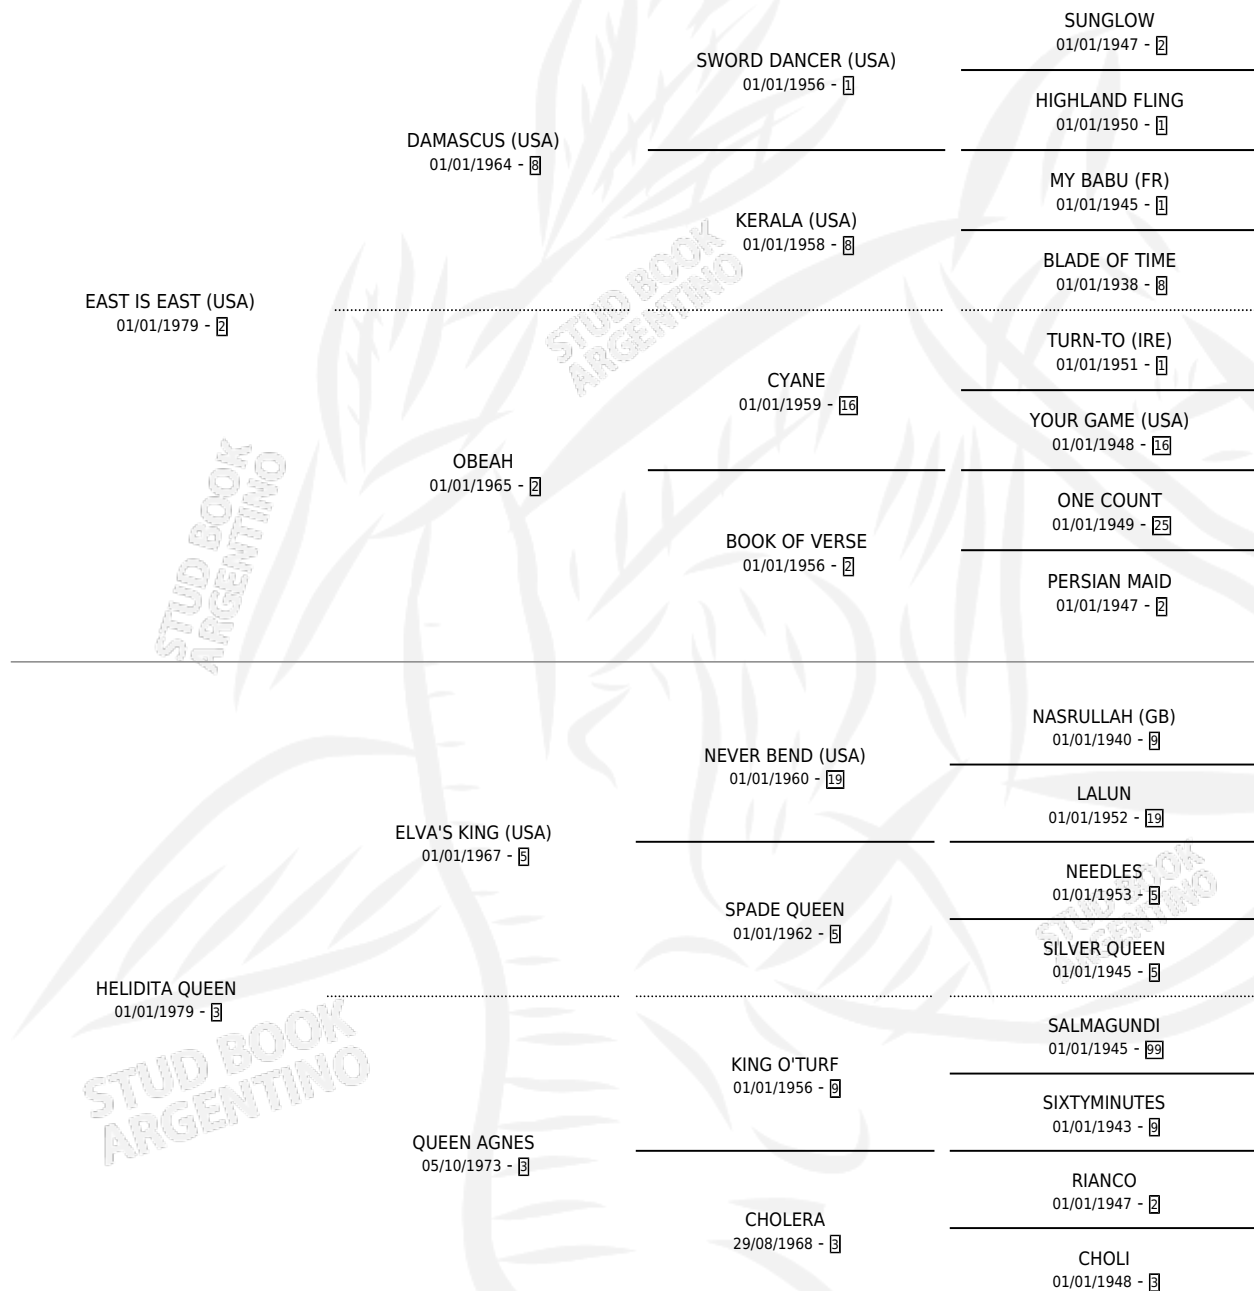

TERNURA 'ES

por **EAST IS EAST (USA)** y **HELIDITA QUEEN** por **ELVA'S KING (USA)**

Argentina · Hembra · Zaino · SP · 12/09/1986
Familia 3-h · Volumen 32

ESTADO

TIPIFICACIÓN SANGUÍNEA	✓
TIPIFICACIÓN POR ADN	X
PASAPORTE	X
IDENTIFICACIÓN POR MICROCHIP	X
REPRODUCTOR	✓

Lugar de nacimiento: Suerte Al Salto

Criador: Sin dato

PEDIGREE

CAMPAÑA

Solo carreras oficiales de Argentina

POR EDAD

EDAD	CC	1°	2°	3°	4°	5°	NP	CLC	CLG	CLCG1	CLGG1	IMPORTE	GANANCIA / CC
3 AÑOS	2	0	0	0	0	0	2	0	0	0	0	\$0	\$0
4 AÑOS	4	0	0	0	0	0	4	0	0	0	0	\$0	\$0
TOTALES	6	0	0	0	0	0	6	0	0	0	0	\$0	\$0
%		0.0%	0.0%	0.0%	0.0%	0.0%	100%	0.0%	0.0%	0.0%	0.0%		