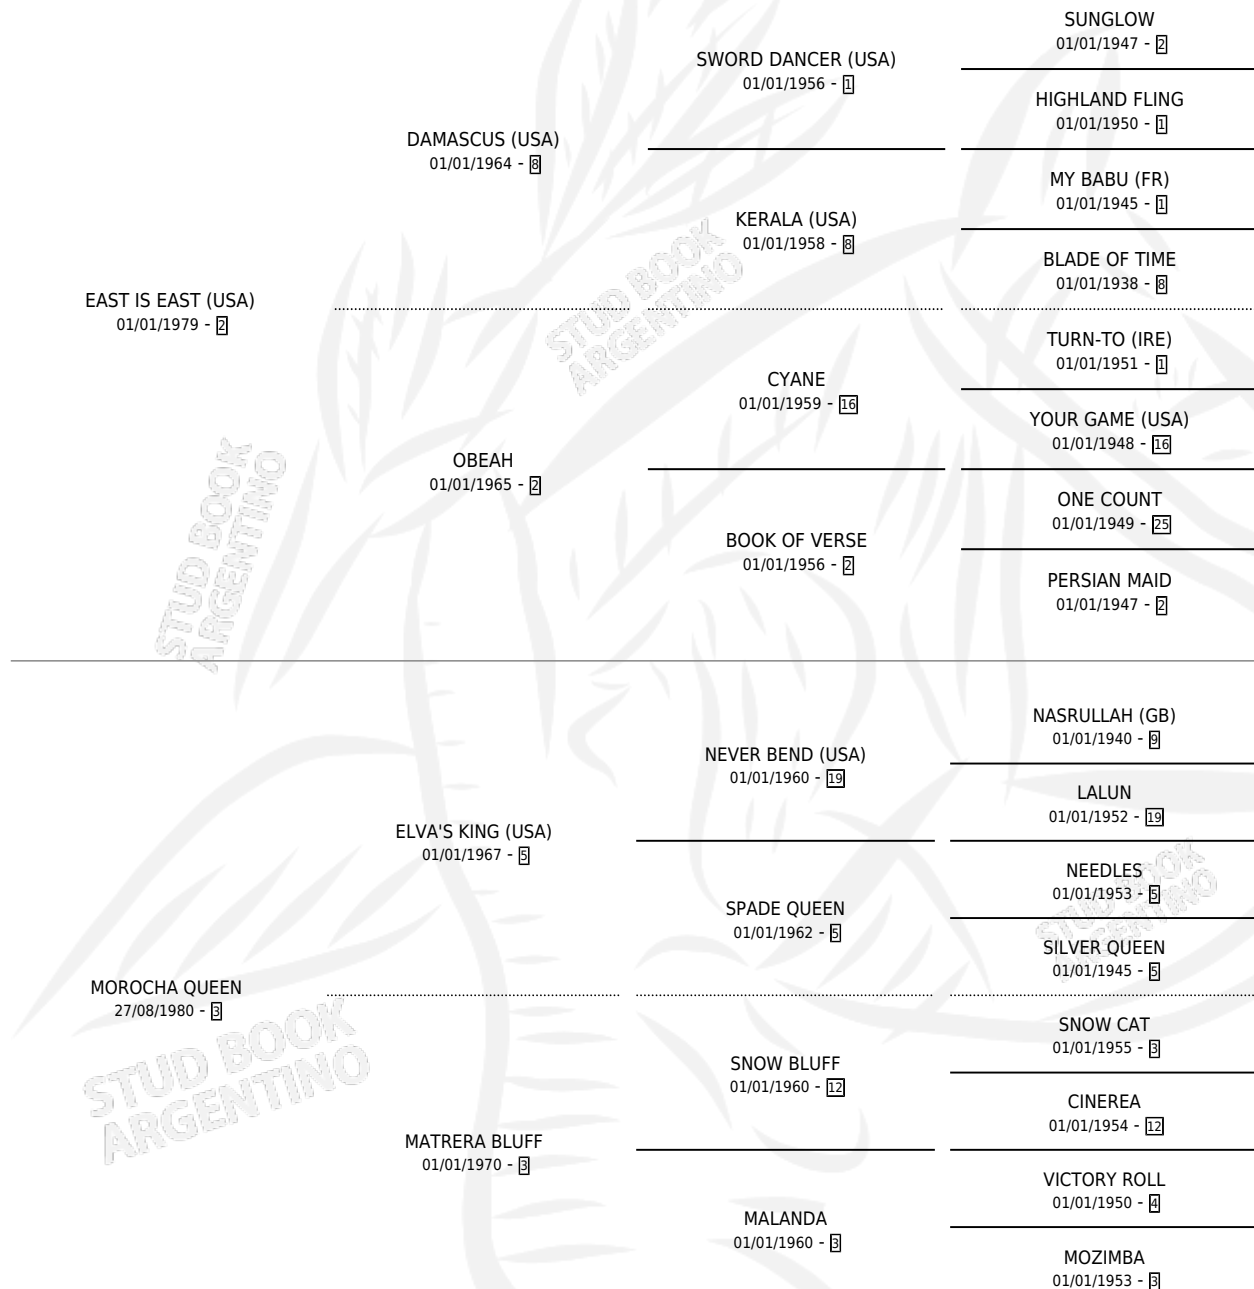

SIEMPRE TUYA'ES

por **EAST IS EAST (USA)** y **MOROCHA QUEEN** por **ELVA'S KING (USA)**

Argentina · Hembra · Alazan · SP · 08/09/1986
Familia 3-n · Volumen 32

ESTADO

TIPIFICACIÓN SANGUÍNEA	✓
TIPIFICACIÓN POR ADN	X
PASAPORTE	X
IDENTIFICACIÓN POR MICROCHIP	X
REPRODUCTOR	✓

Lugar de nacimiento: Suerte Al Salto

Criador: Sin dato

~

HIJOS

	MACHOS	HEMBRAS
1 NACIERON	1	0
1 CORRIERON	1	0
1 GANARON	1	0
0 GANADORES CL	0 GANADORES GR	0 GANADORES G1

PEDIGREE

CAMPAÑA

Solo carreras oficiales de Argentina