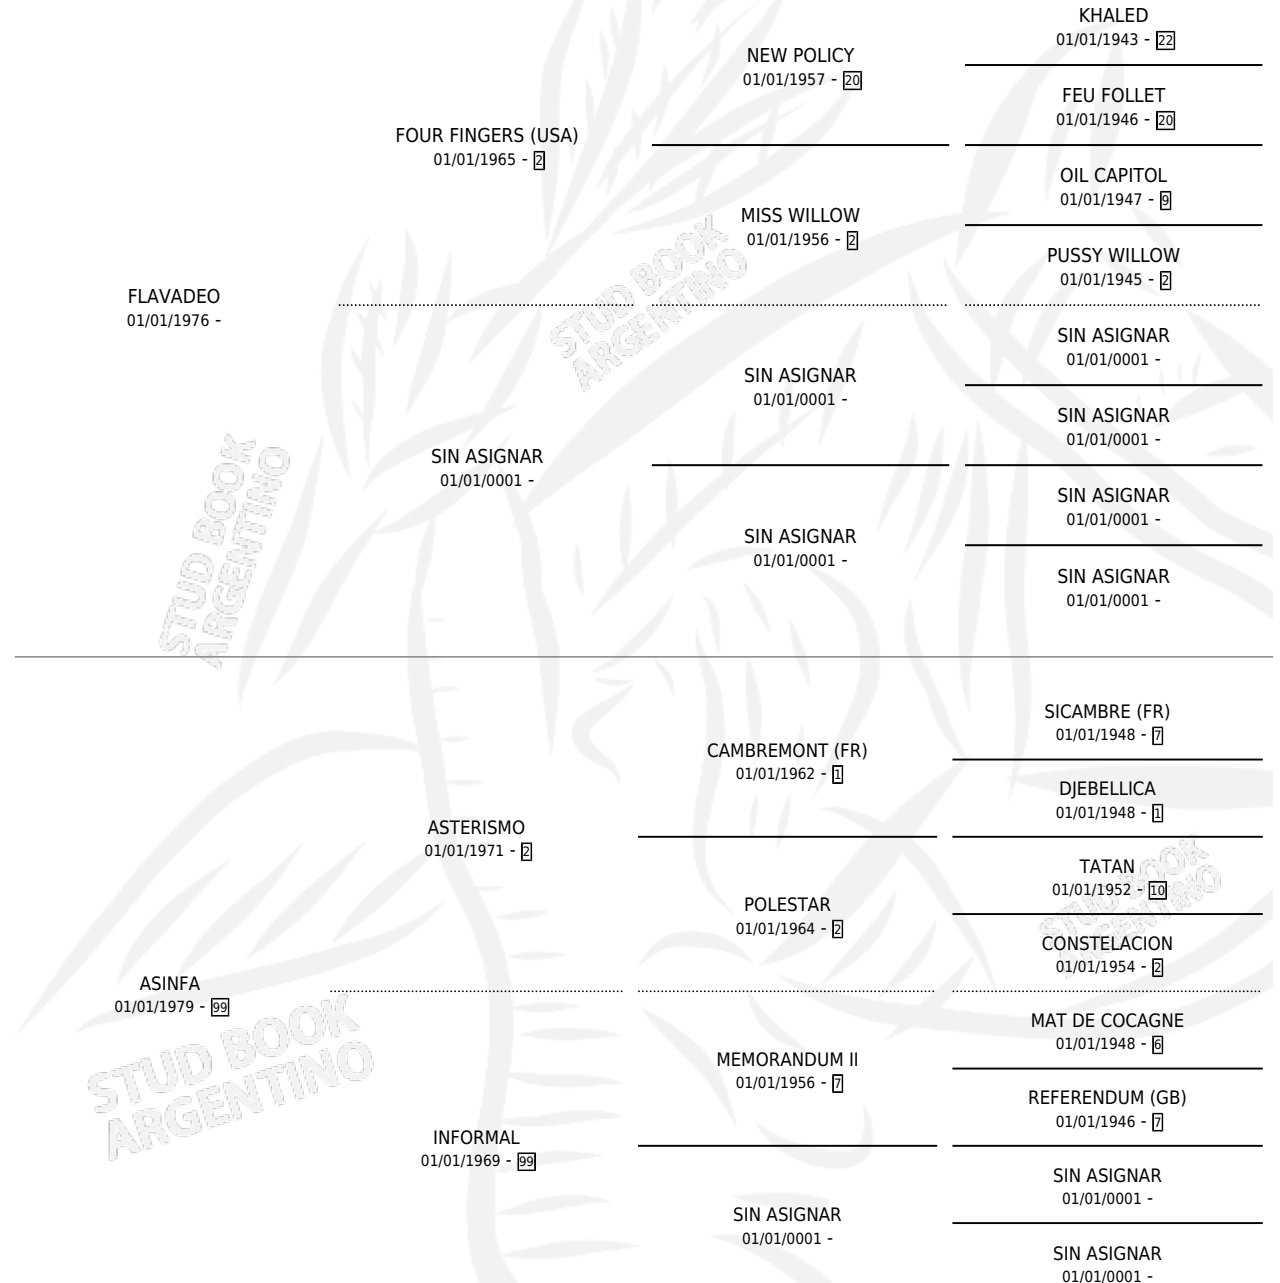

FLAVASI

por FLAVADEO y ASINFA por ASTERISMO

Argentina · Hembra · Zaino · SP · 10/09/1986
Familia 99 · Volumen 32

ESTADO

TIPIFICACIÓN SANGUÍNEA	X
TIPIFICACIÓN POR ADN	X
PASAPORTE	X
IDENTIFICACIÓN POR MICROCHIP	X
REPRODUCTOR	X

Lugar de nacimiento: Maumari

Criador: Sin dato

PEDIGREE

FLAVASI

Datos oficiales del Stud Book Argentino

Documento generado el 06/05/2026

studbook.org.ar