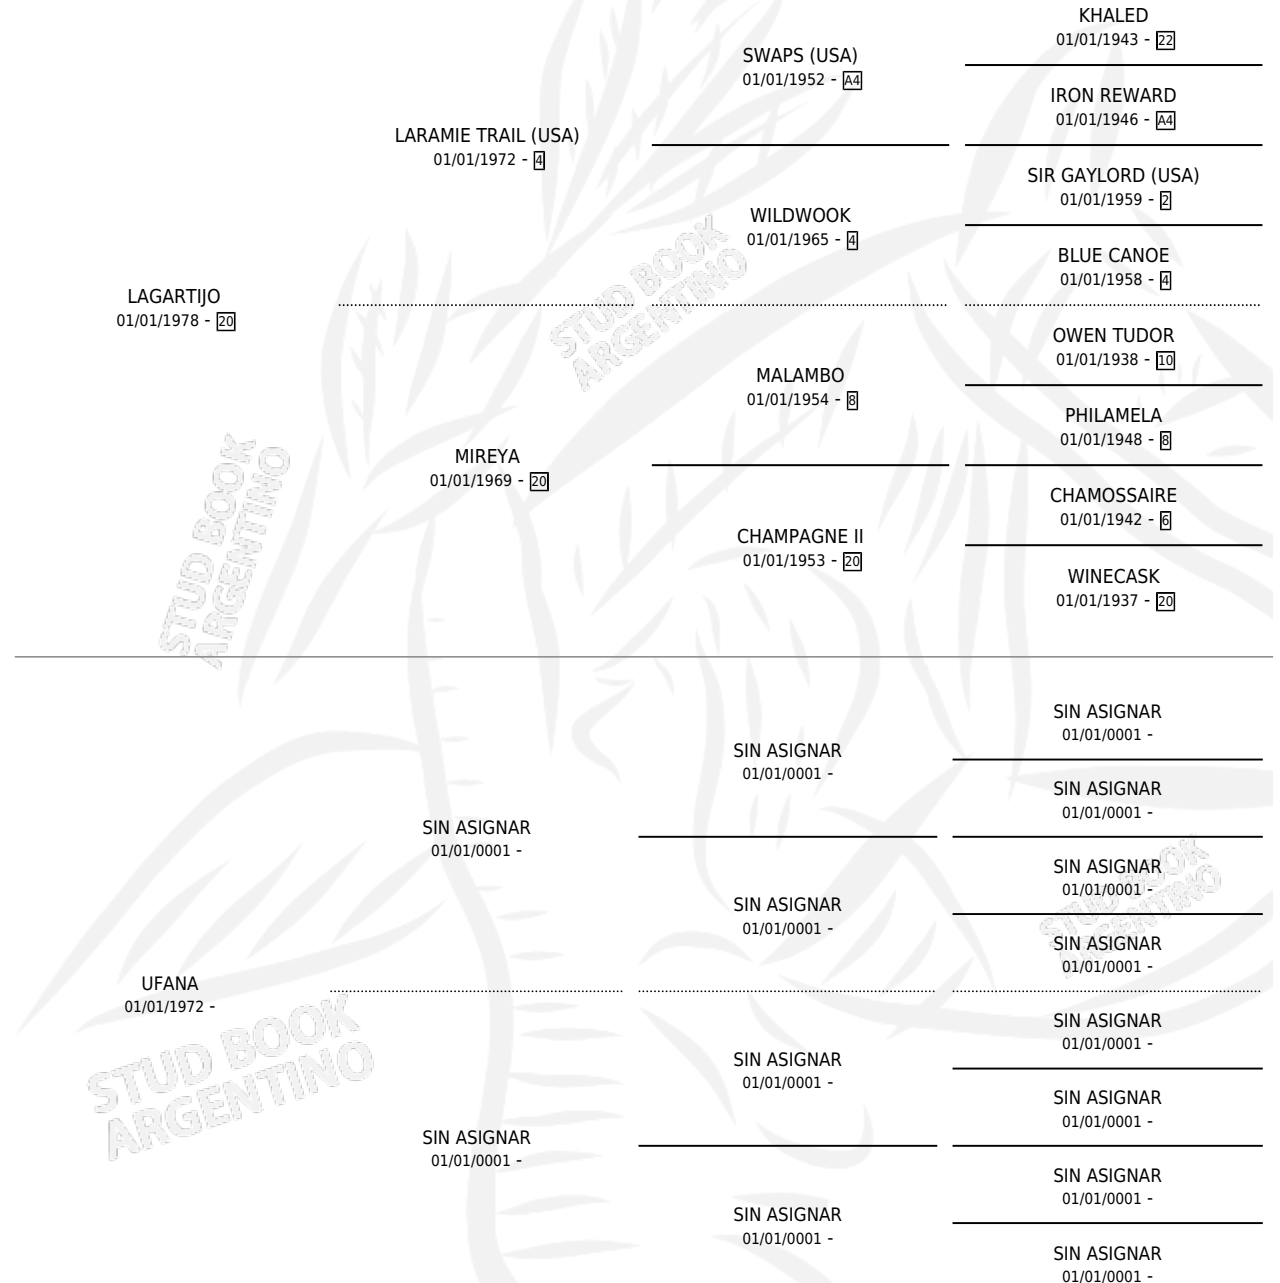

LAGARUF

por LAGARTIJO y UFANA por SIN ASIGNAR

Argentina · Macho · Alazan · SP · 26/09/1986
Familia · Volumen 32

ESTADO

TIPIFICACIÓN SANGUÍNEA	X
TIPIFICACIÓN POR ADN	X
PASAPORTE	X
IDENTIFICACIÓN POR MICROCHIP	X
REPRODUCTOR	X

Lugar de nacimiento: Maumari

Criador: Sin dato

PEDIGREE

LAGARUF

Datos oficiales del Stud Book Argentino

Documento generado el 07/05/2026

studbook.org.ar