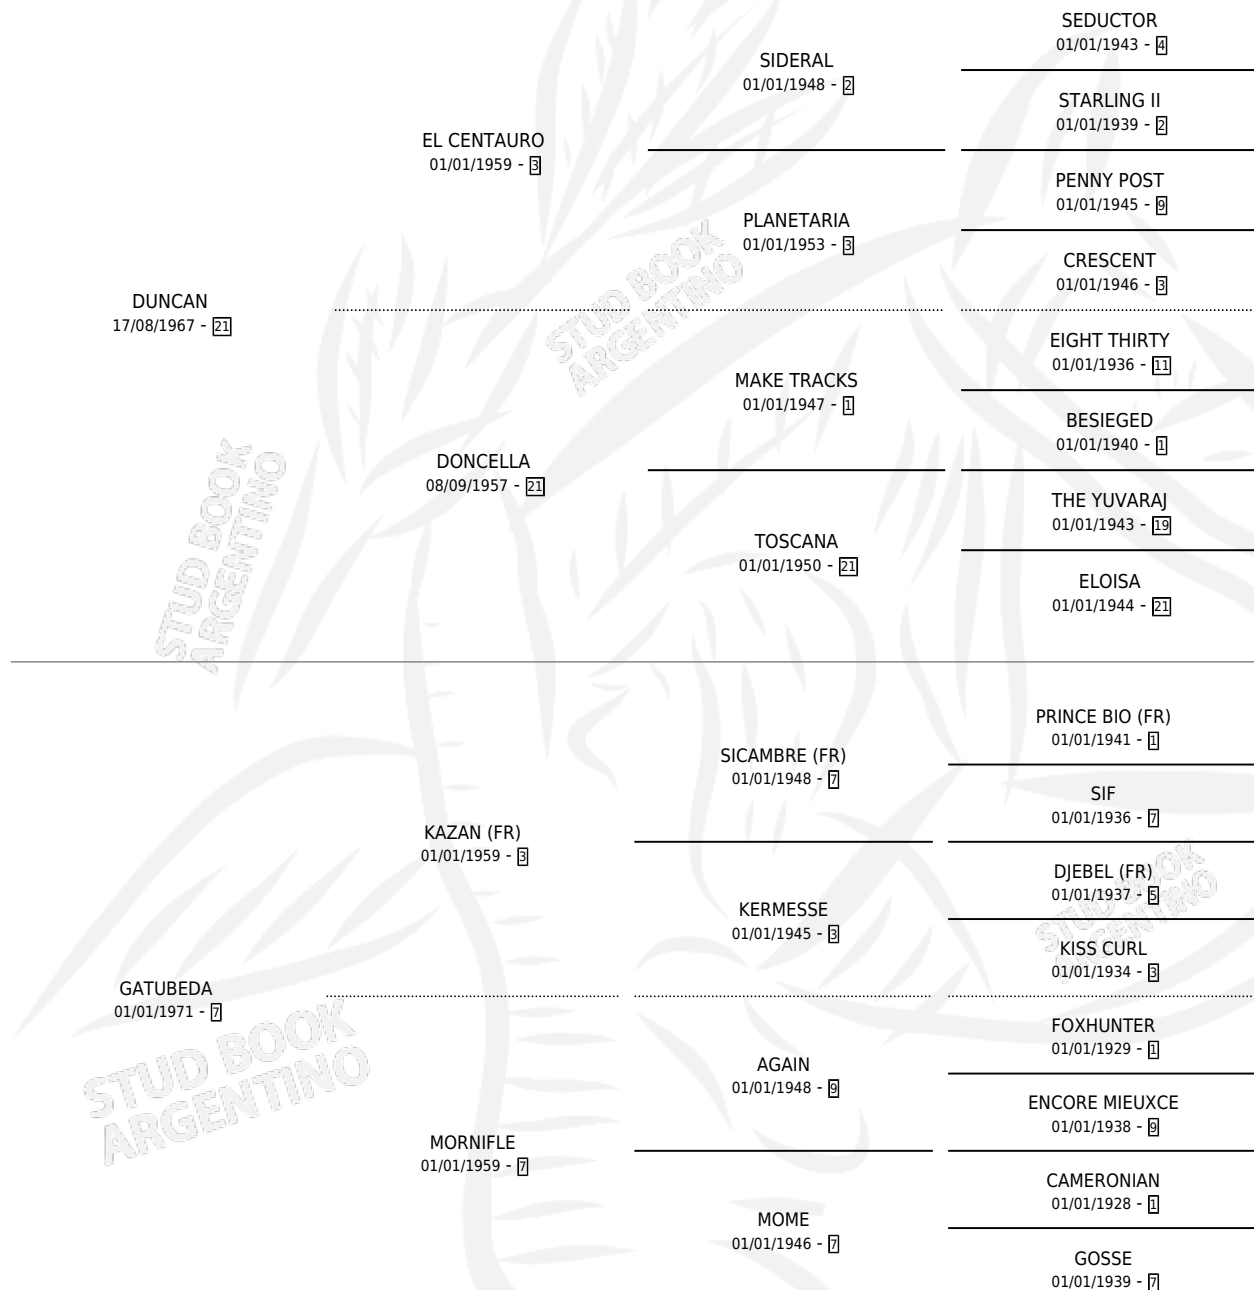

FLOR DE GATA

por **DUNCAN** y **GATUBEDA** por **KAZAN (FR)**

Argentina · Hembra · Zaino · SP · 20/09/1986
Familia 7 · Volumen 32

ESTADO

TIPIFICACIÓN SANGUÍNEA	✓
TIPIFICACIÓN POR ADN	X
PASAPORTE	X
IDENTIFICACIÓN POR MICROCHIP	X
REPRODUCTOR	✓

Lugar de nacimiento: Gualeyan

Criador: Gualeyan

~

HIJOS

	MACHOS	HEMBRAS
6 NACIERON	4	2
4 CORRIERON	3	1
1 GANARON	1	0
0 GANADORES CL	0 GANADORES GR	0 GANADORES G1

PEDIGREE

S

cimientos 6 / Efectividad 54.55%

PADRILLO	PRODUCTO	CRIADOR	1ER SERVICIO	ÚLTIMO SERVICIO
AFRICANO	∅		29/08/1998	29/08/1998
FLOR DE GATA	GATO AFRICANO (M Z, 20/08/1998)	LIS IVON	06/09/1997	16/09/1997
AFRICANO	∅		28/12/1996	30/12/1996
RINCON DEL PLATA	∅		23/09/1996	25/09/1996
AFRICANO	GATA AFRICANA (H ZD, 15/09/1996)	LIS IVON	17/10/1995	19/10/1995
AFRICANO	GATO BORBA (M Z, 24/07/1995)	LIS IVON	10/08/1994	12/08/1994
SIEMPRE RIVER	∅		05/12/1992	07/12/1992
SIEMPRE RIVER	FLOR DE GATO (M Z, 27/11/1992)	LIS IVON	26/08/1991	22/12/1991
ESTANCIERO	GRINGO FAZZIO (M T, 19/07/1991)	LIS IVON	06/08/1990	06/08/1990
COMISARIATO	∅		08/11/1989	08/11/1989
COMISARIATO	MALEVA FLOR (H Z, 01/11/1989)	GUALEYAN	08/12/1988	10/12/1988