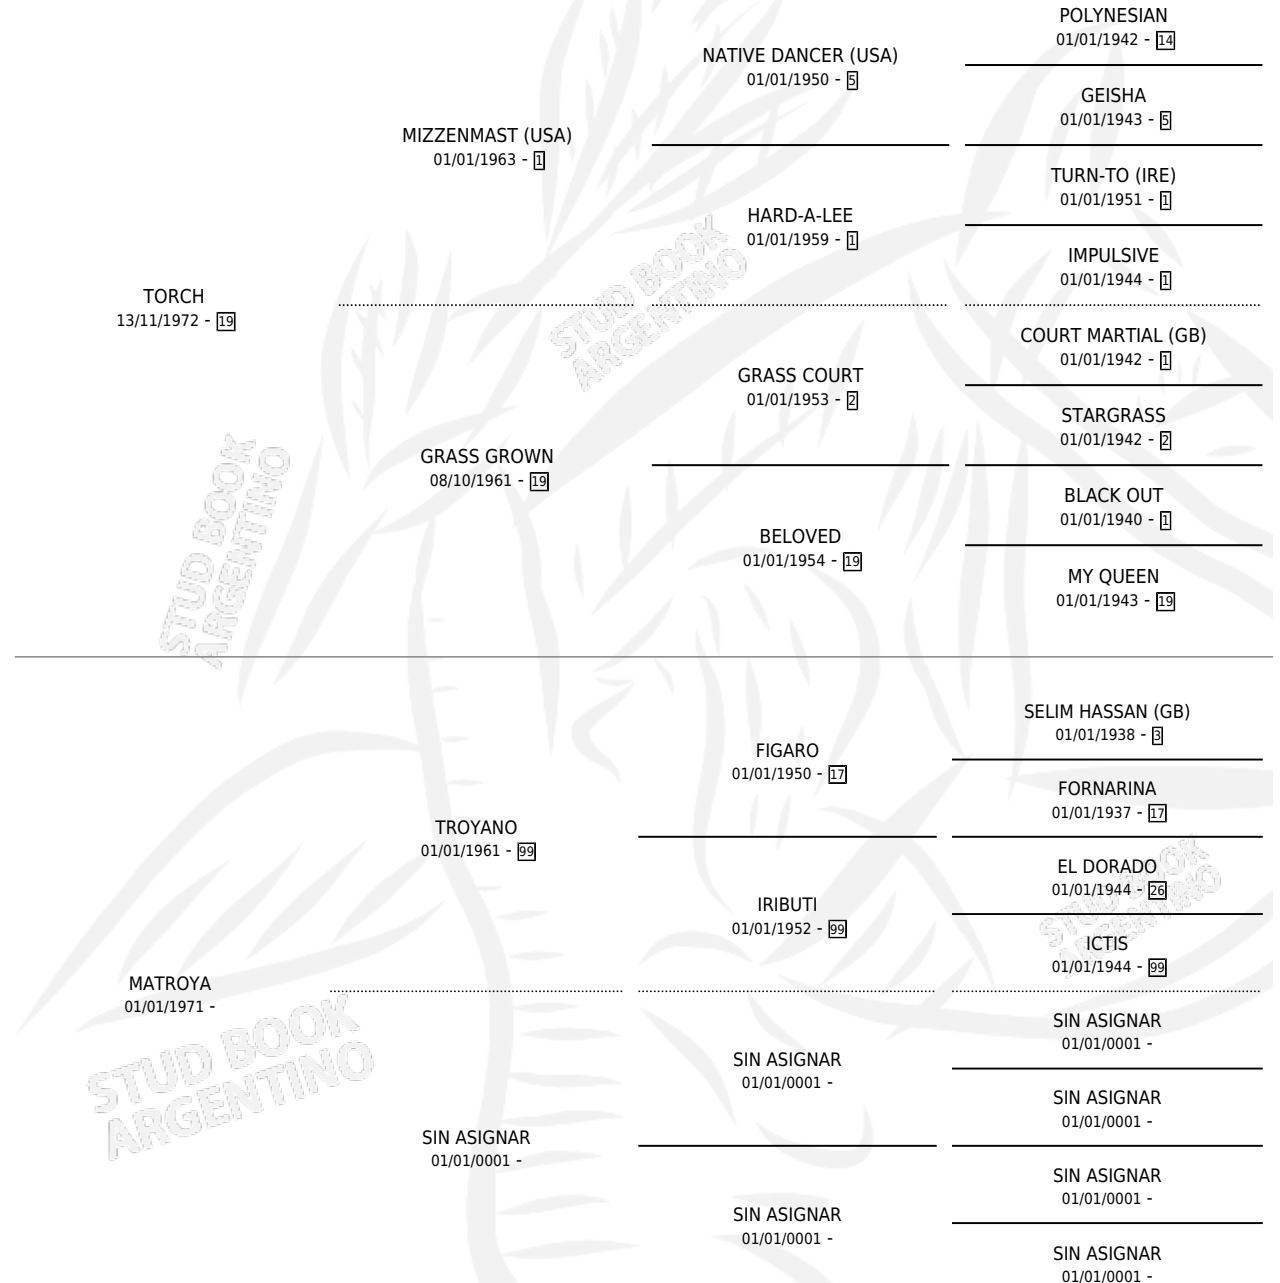

TORLINCHA

por TORCH y MATROYA por TROYANO

Argentina · Hembra · Zaino · SP · 15/09/1986
Familia · Volumen 32

ESTADO

TIPIFICACIÓN SANGUÍNEA	X
TIPIFICACIÓN POR ADN	X
PASAPORTE	X
IDENTIFICACIÓN POR MICROCHIP	X
REPRODUCTOR	X

Lugar de nacimiento: La Chola

Criador: Sin dato

PEDIGREE

TORLINCHA

Datos oficiales del Stud Book Argentino

Documento generado el 02/05/2026

studbook.org.ar