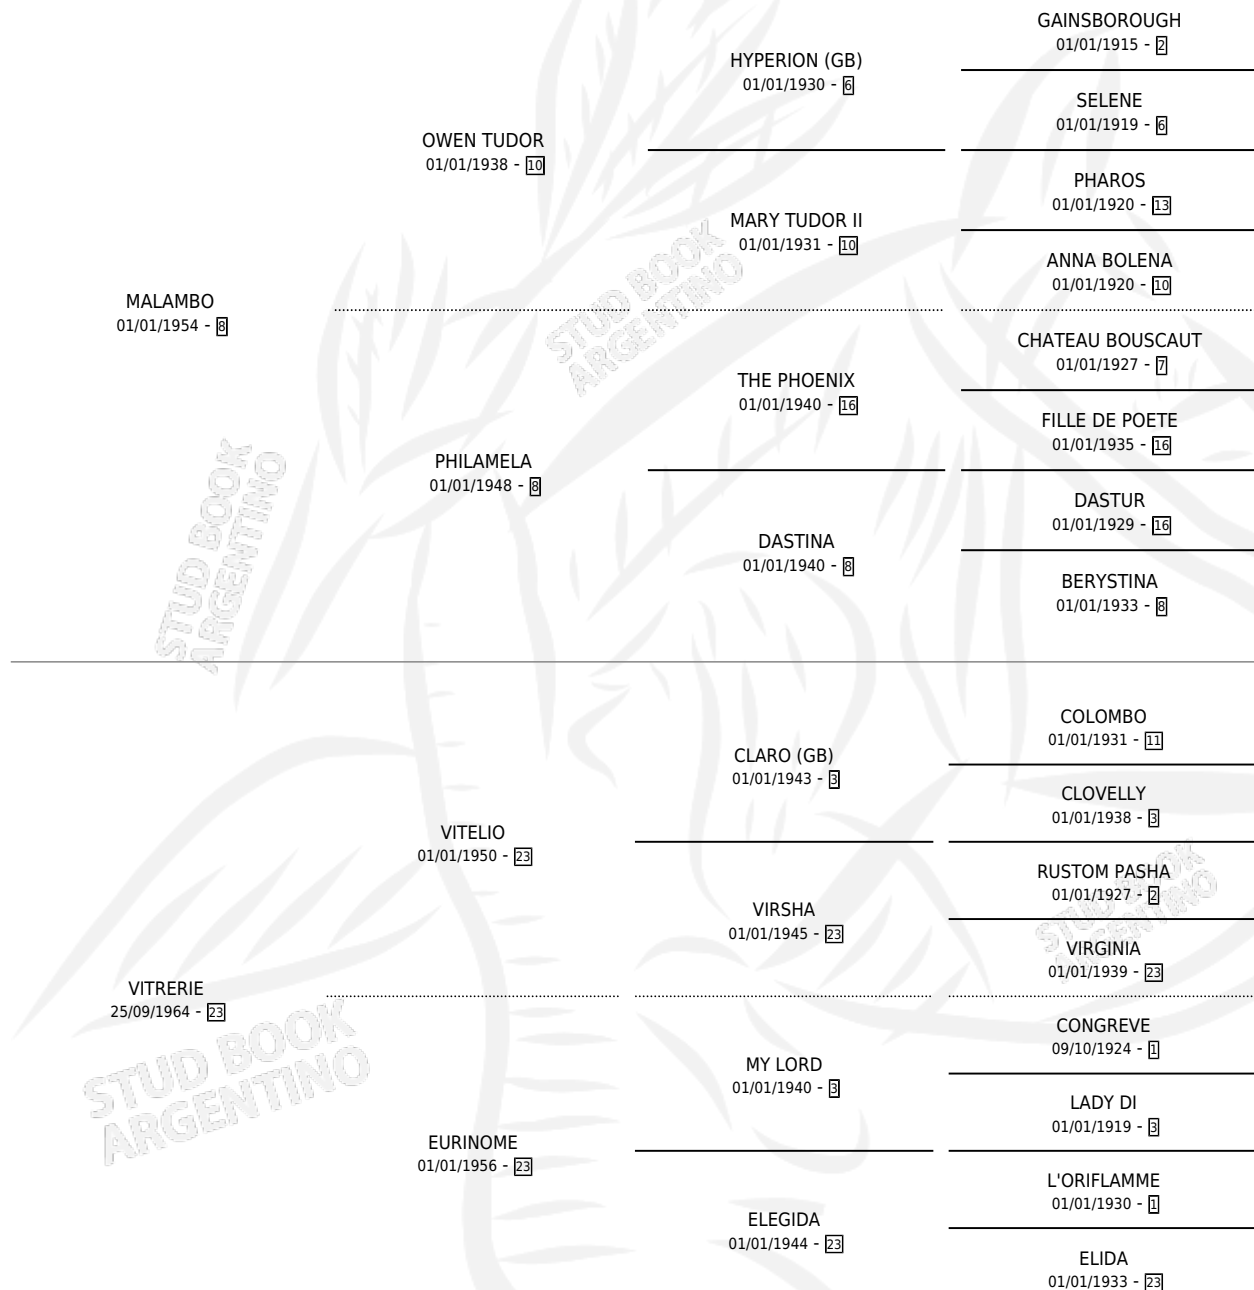

MINOLA

por MALAMBO y VITRERIE por VITELIO

Argentina · Hembra · Alazan · SP · 15/09/1969
Familia 23-a · Volumen 27

ESTADO

TIPIFICACIÓN SANGUÍNEA	X
TIPIFICACIÓN POR ADN	X
PASAPORTE	X
IDENTIFICACIÓN POR MICROCHIP	X
REPRODUCTOR	✓

Lugar de nacimiento: Campo particular

Criador: Sin dato

~

HIJOS

	MACHOS	HEMBRAS
1 NACIERON	1	0
1 CORRIERON	1	0
1 GANARON	1	0
0 GANADORES CL	0 GANADORES GR	0 GANADORES G1

PEDIGREE

S

mientos **1** / Efectividad **100%**

PADRILLO

PRODUCTO

CRIADOR

1ER SERVICIO

ÚLTIMO SERVICIO

ATLAS

MINOLA

SO BRITISH (M A, 22/09/1974)