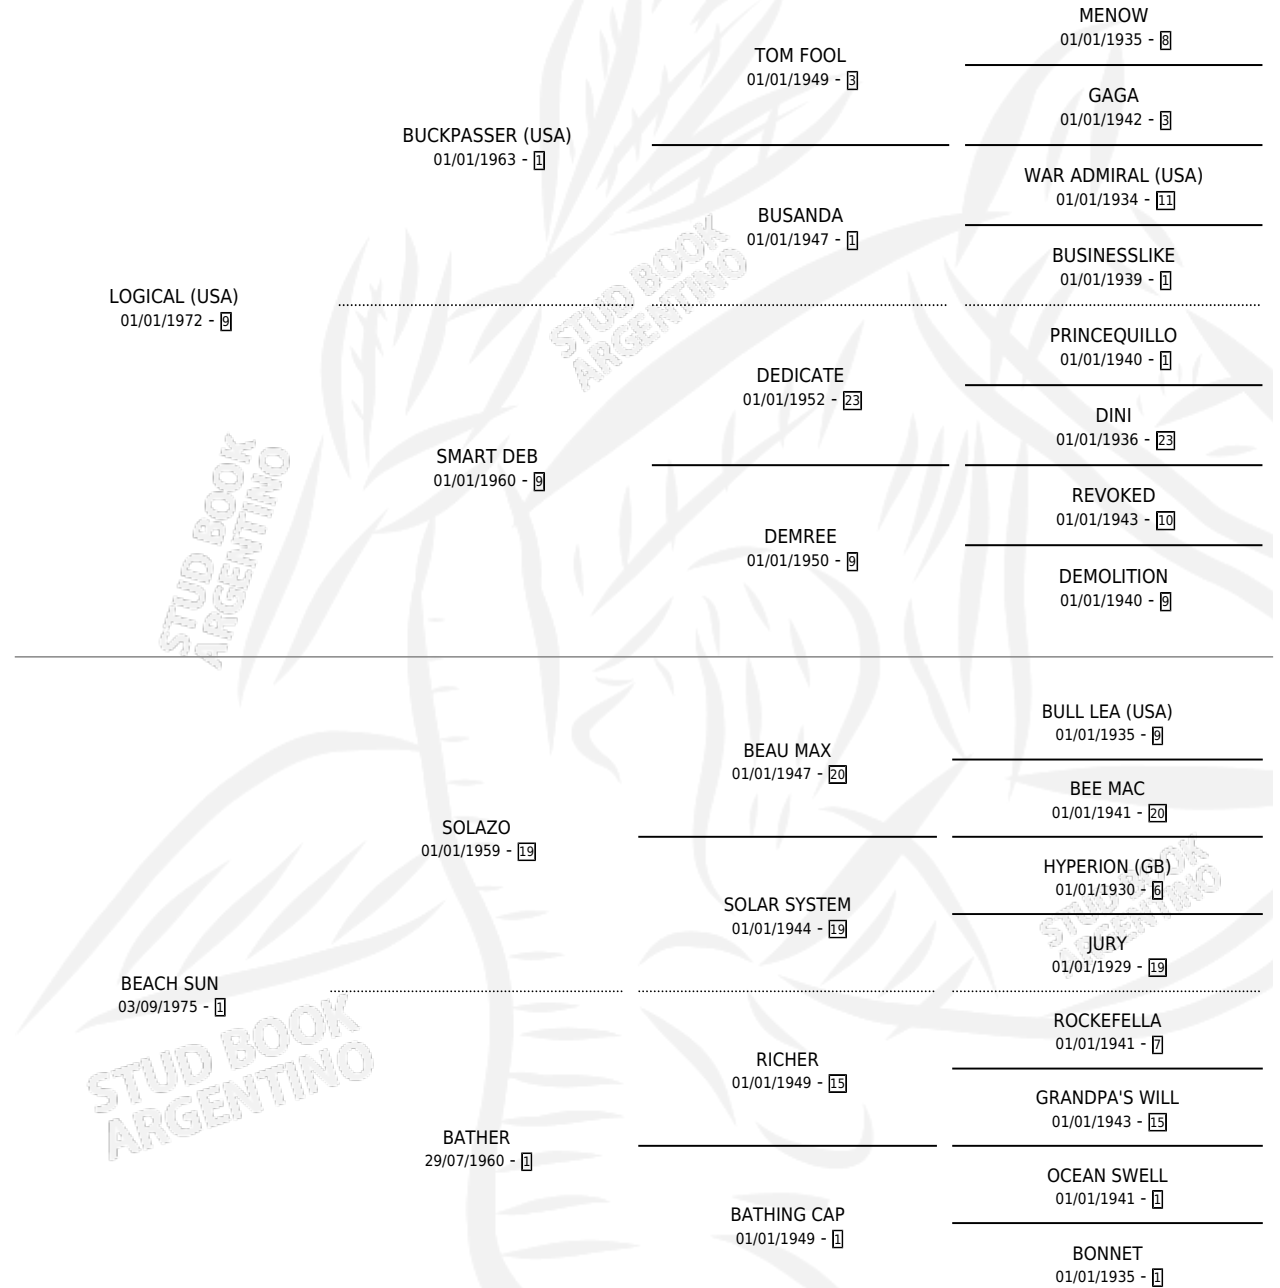

PALM BEACH

por LOGICAL (USA) y BEACH SUN por SOLAZO

Argentina · Hembra · Zaino Doradillo · SP · 27/09/1986
Familia 1-I · Volumen 32

ESTADO

TIPIFICACIÓN SANGUÍNEA	X
TIPIFICACIÓN POR ADN	X
PASAPORTE	X
IDENTIFICACIÓN POR MICROCHIP	X
REPRODUCTOR	X

Lugar de nacimiento: La Quebrada

Criador: Ceriani Cernadas Hernan y Ferrer Reyes Sara
Ceriani De

PEDIGREE