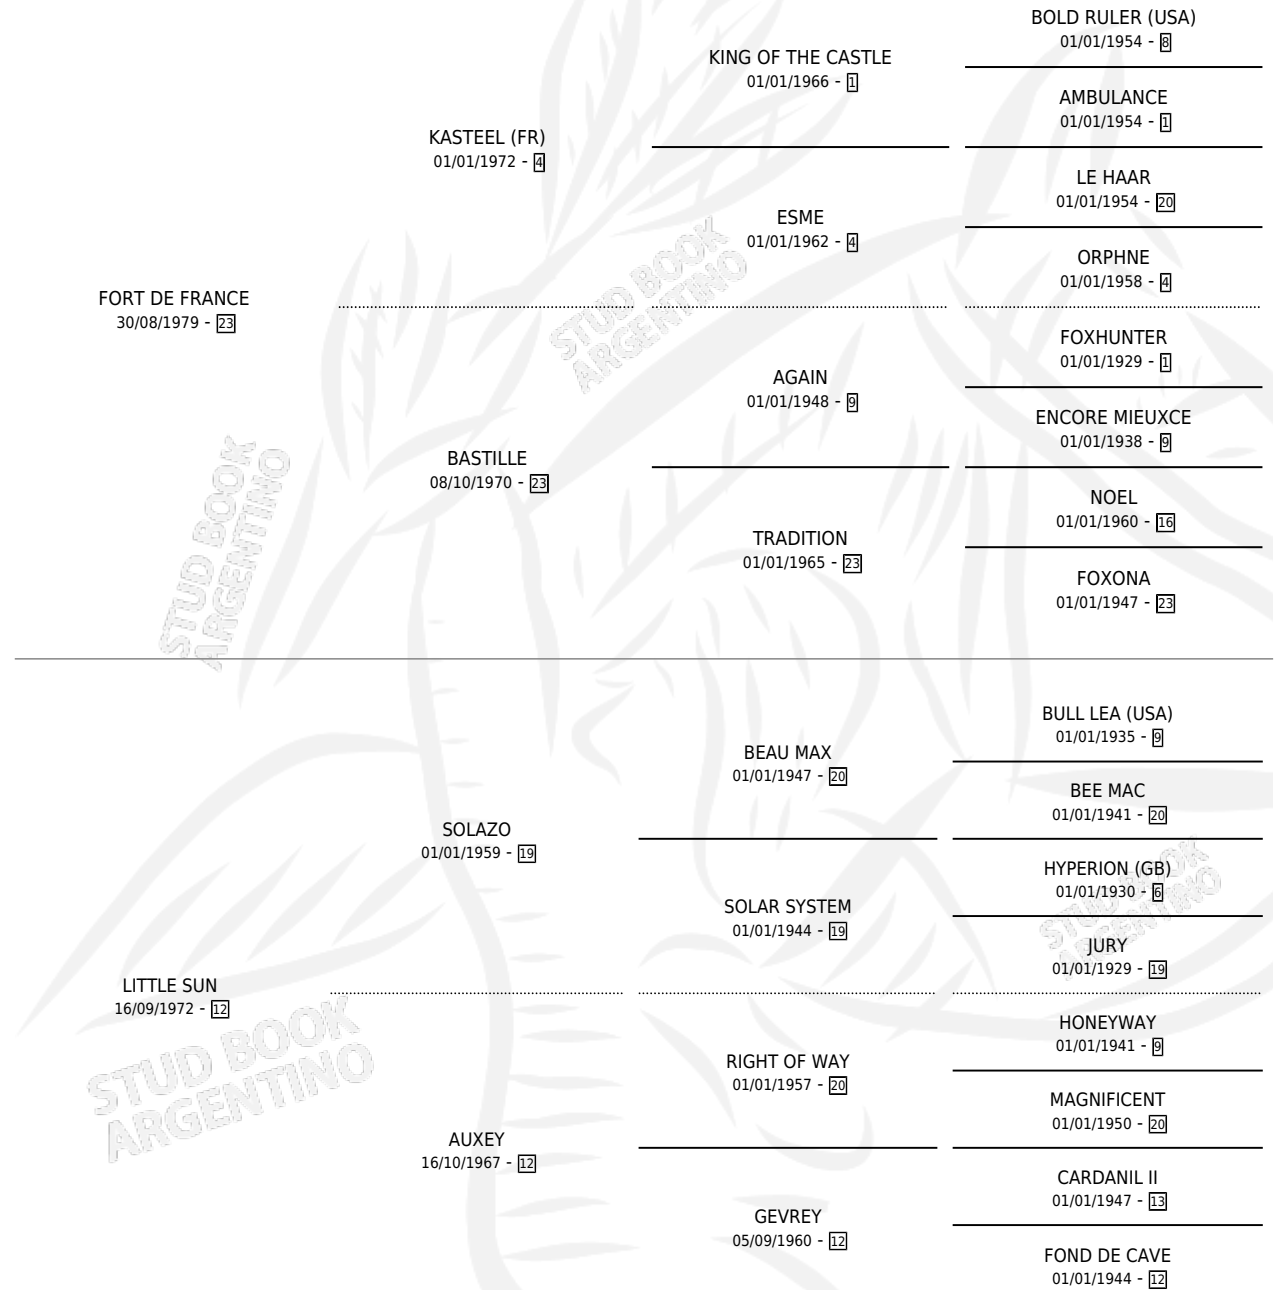

LIMEÑA

por FORT DE FRANCE y LITTLE SUN por SOLAZO

Argentina · Hembra · Alazan · SP · 30/09/1986
Familia 12-d · Volumen 32

ESTADO

TIPIFICACIÓN SANGUÍNEA	X
TIPIFICACIÓN POR ADN	X
PASAPORTE	X
IDENTIFICACIÓN POR MICROCHIP	X
REPRODUCTOR	X

Lugar de nacimiento: La Quebrada

Criador: Sin dato

PEDIGREE

LIMEÑA

Datos oficiales del Stud Book Argentino

Documento generado el 03/05/2026

studbook.org.ar