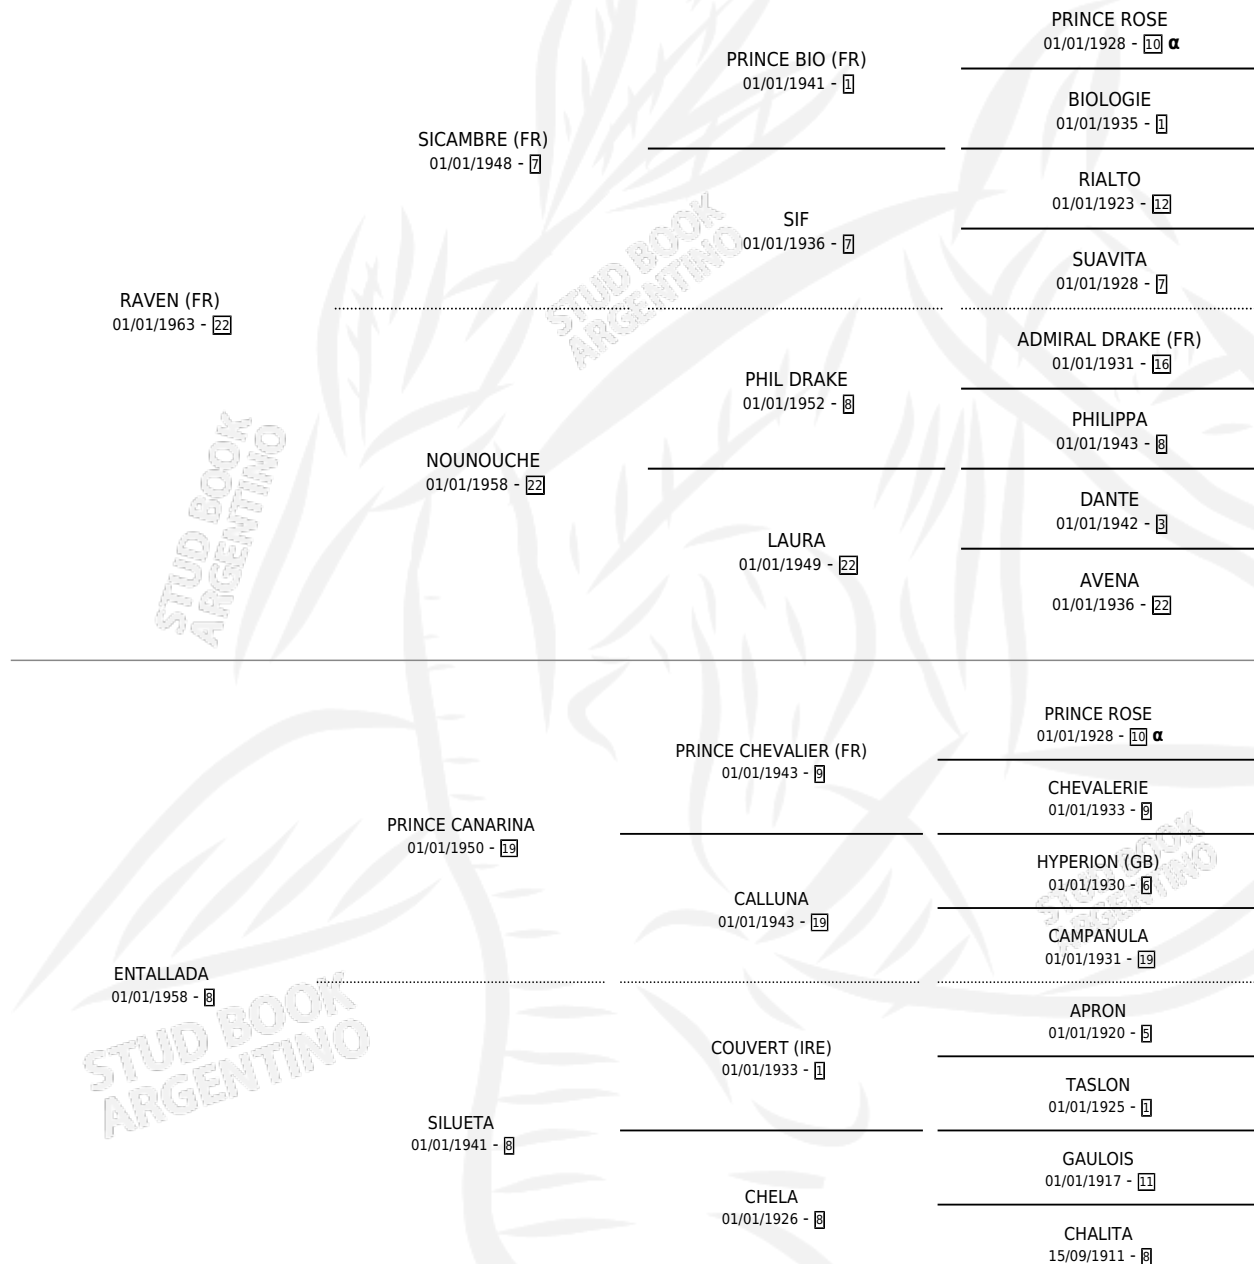

MIDINETTE

por RAVEN (FR) y ENTALLADA por PRINCE CANARINA

Argentina · Hembra · Zaino · SP · 01/01/1969
Familia 8-j · Volumen 27

ESTADO

TIPIFICACIÓN SANGUÍNEA	X
TIPIFICACIÓN POR ADN	X
PASAPORTE	X
IDENTIFICACIÓN POR MICROCHIP	X
REPRODUCTOR	X

Lugar de nacimiento: Campo particular

Criador: Sin dato

~

HIJOS

	MACHOS	HEMBRAS
6 NACIERON	1	5
2 CORRIERON	0	2
1 GANARON	0	1
0 GANADORES CL	0 GANADORES GR	0 GANADORES G1

PEDIGREE

INBREEDING : α

MIDINETTE