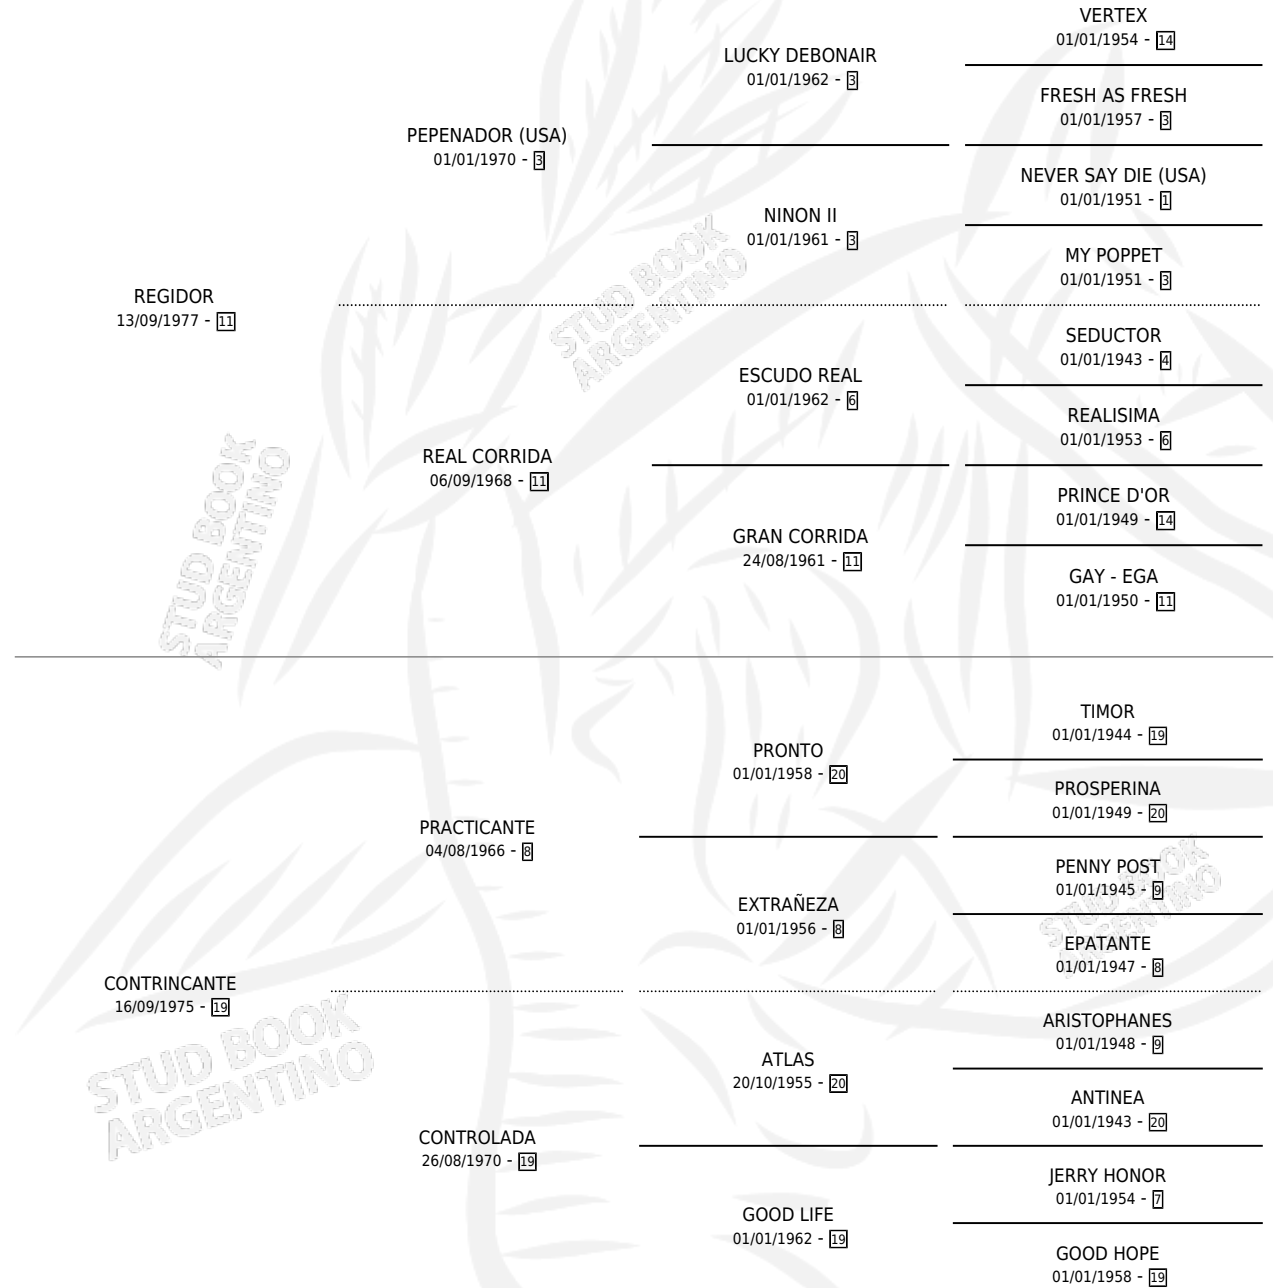

CACHERA

por REGIDOR y CONTRINCANTE por PRACTICANTE

Argentina · Hembra · Alazan Tostado · SP · 20/09/1986
Familia 19-c · Volumen 32

ESTADO

TIPIFICACIÓN SANGUÍNEA	✓
TIPIFICACIÓN POR ADN	X
PASAPORTE	X
IDENTIFICACIÓN POR MICROCHIP	X
REPRODUCTOR	✓

Lugar de nacimiento: La Biznaga

Criador: Sin dato

~

HIJOS

	MACHOS	HEMBRAS
3 NACIERON	1	2
SIN ACTUACIONES		

PEDIGREE

S

cimientos 3 / Efectividad 25.00%