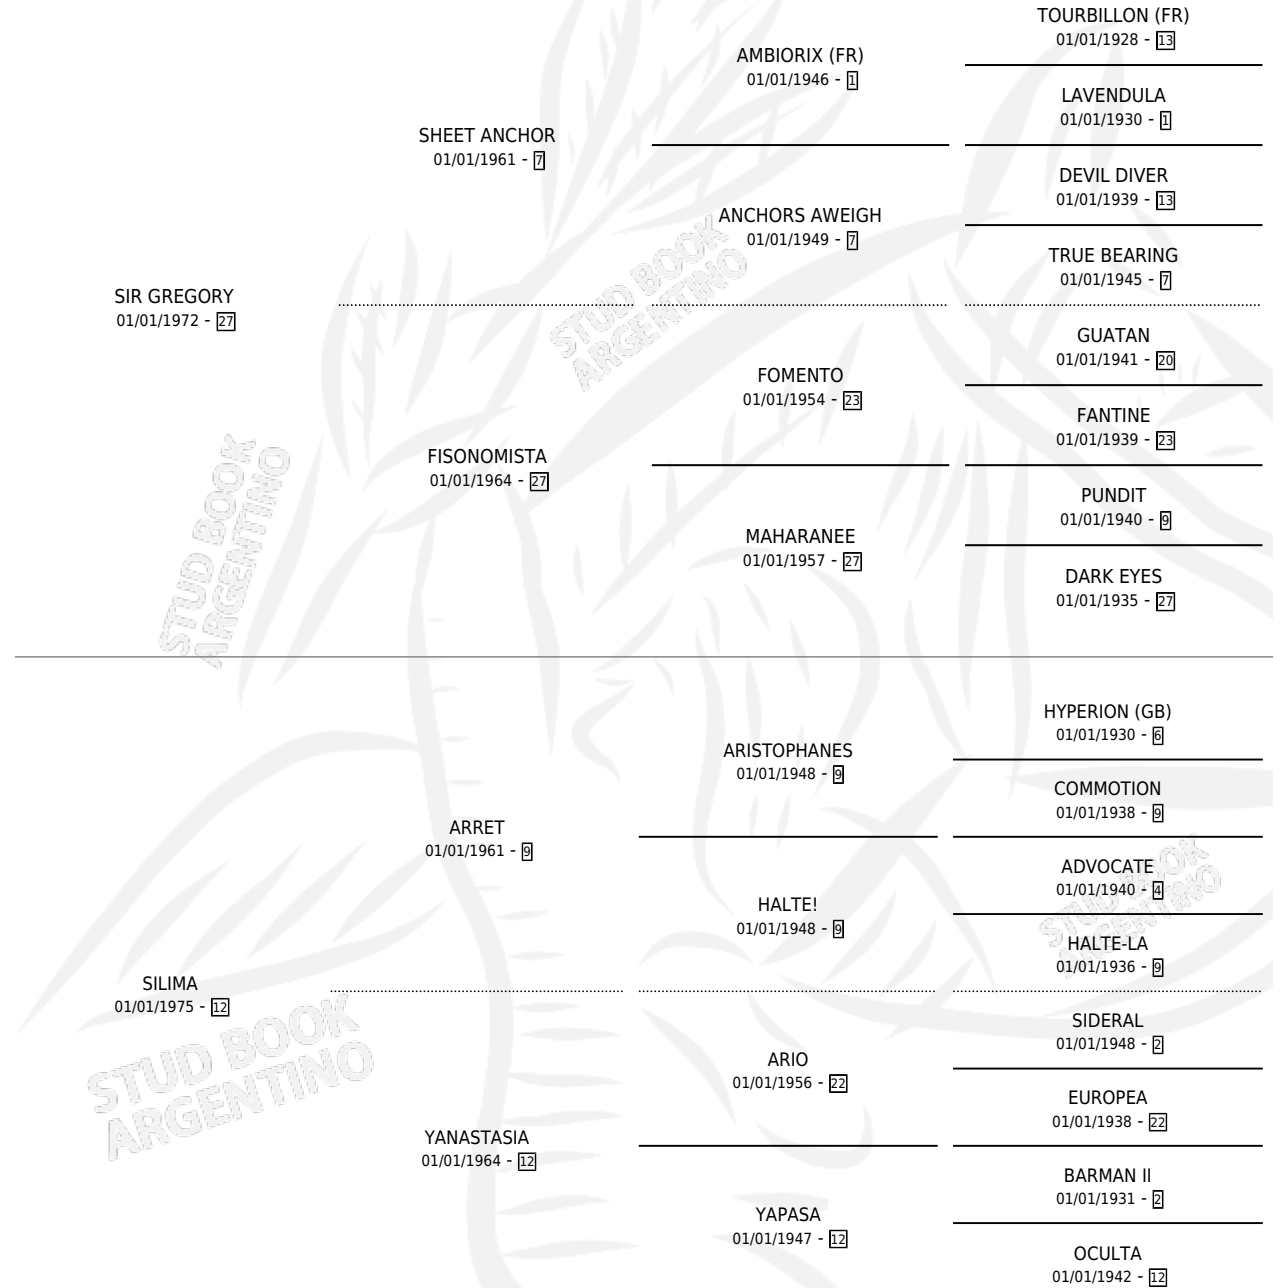

SIR EMANUEL

por SIR GREGORY y SILIMA por ARRET

Argentina · Macho · Alazan Tostado · SP · 19/09/1986
Familia 12-d · Volumen 32

ESTADO

TIPIFICACIÓN SANGUÍNEA	X
TIPIFICACIÓN POR ADN	X
PASAPORTE	X
IDENTIFICACIÓN POR MICROCHIP	X
REPRODUCTOR	X

Lugar de nacimiento: Elisa Nelida
Criador: Napolitani Eduardo Justo Suc

PEDIGREE

SIR EMANUEL

Datos oficiales del Stud Book Argentino

Documento generado el 12/05/2026

studbook.org.ar