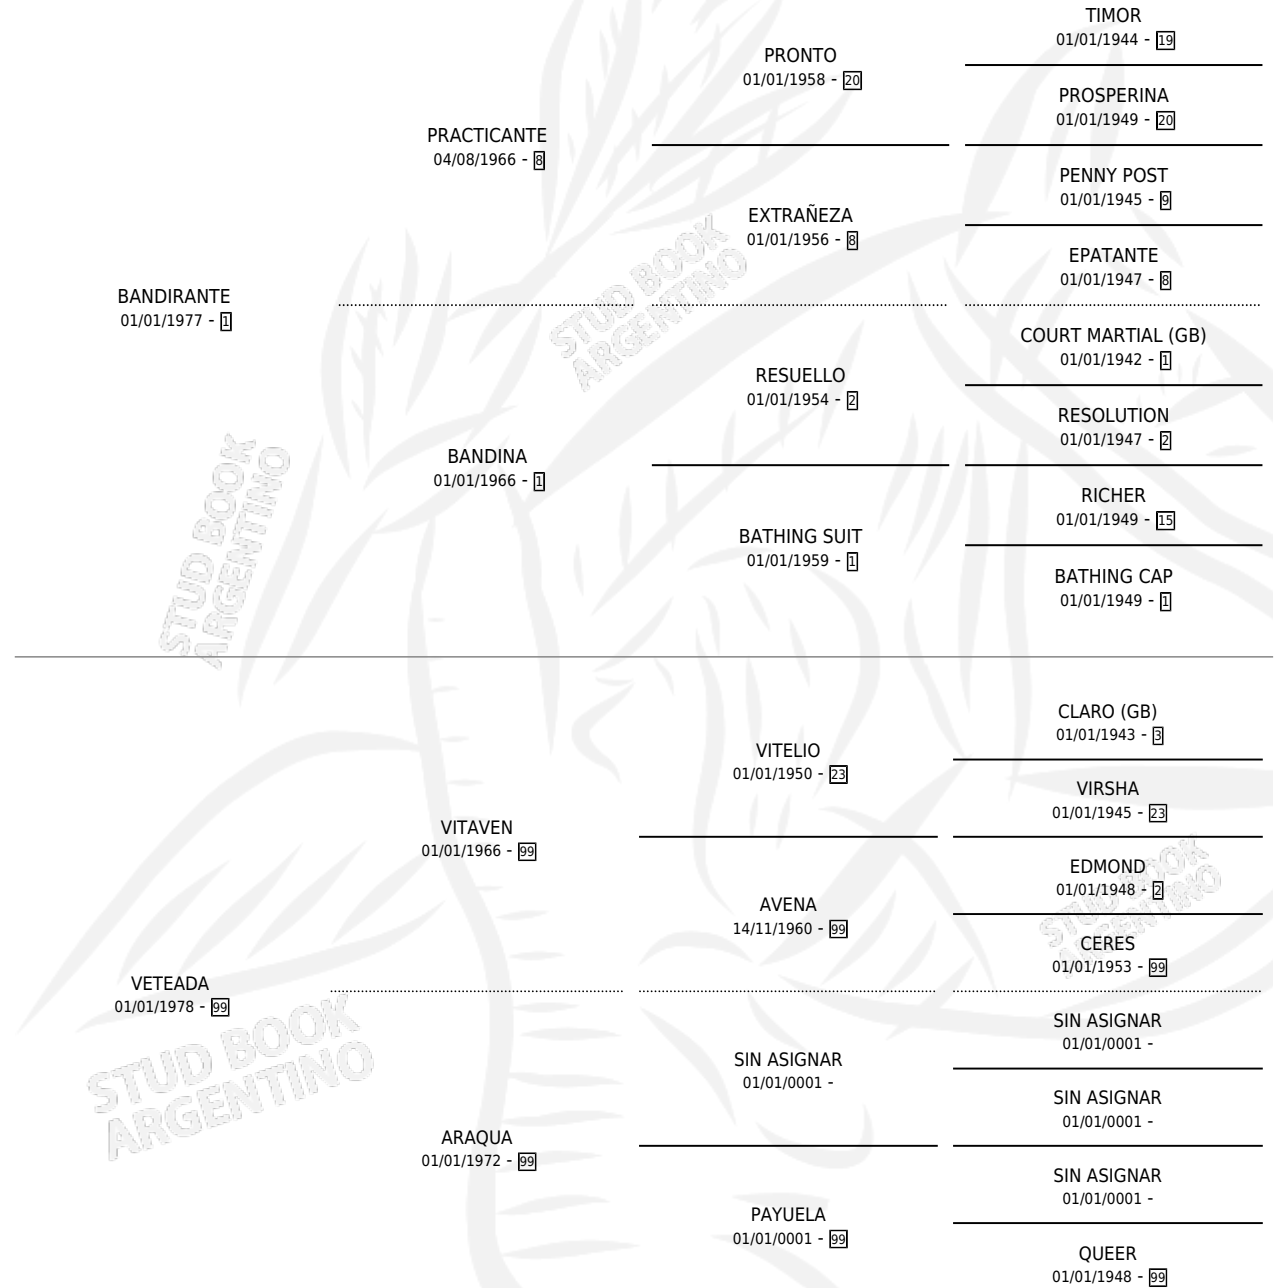

EL CATRAPA

por BANDIRANTE y VETEADA por VITAVEN

Argentina · Macho · Zaino · SP · 28/09/1986
Familia 99 · Volumen 32

ESTADO

TIPIFICACIÓN SANGUÍNEA	X
TIPIFICACIÓN POR ADN	X
PASAPORTE	X
IDENTIFICACIÓN POR MICROCHIP	X
REPRODUCTOR	X

Lugar de nacimiento: Don Guido

Criador: Sin dato

PEDIGREE

CAMPAÑA

Solo carreras oficiales de Argentina

POR EDAD

EDAD	CC	1°	2°	3°	4°	5°	NP	CLC	CLG	CLCG1	CLGG1	IMPORTE	GANANCIA / CC
3 AÑOS	1	0	0	0	0	0	1	0	0	0	0	\$0	\$0
4 AÑOS	11	1	1	2	1	0	6	0	0	0	0	\$0	\$0
TOTALES	12	1	1	2	1	0	7	0	0	0	0	\$0	\$0
%		8.3%	8.3%	16.7%	8.3%	0.0%	58.3%	0.0%	0.0%	0.0%	0.0%		