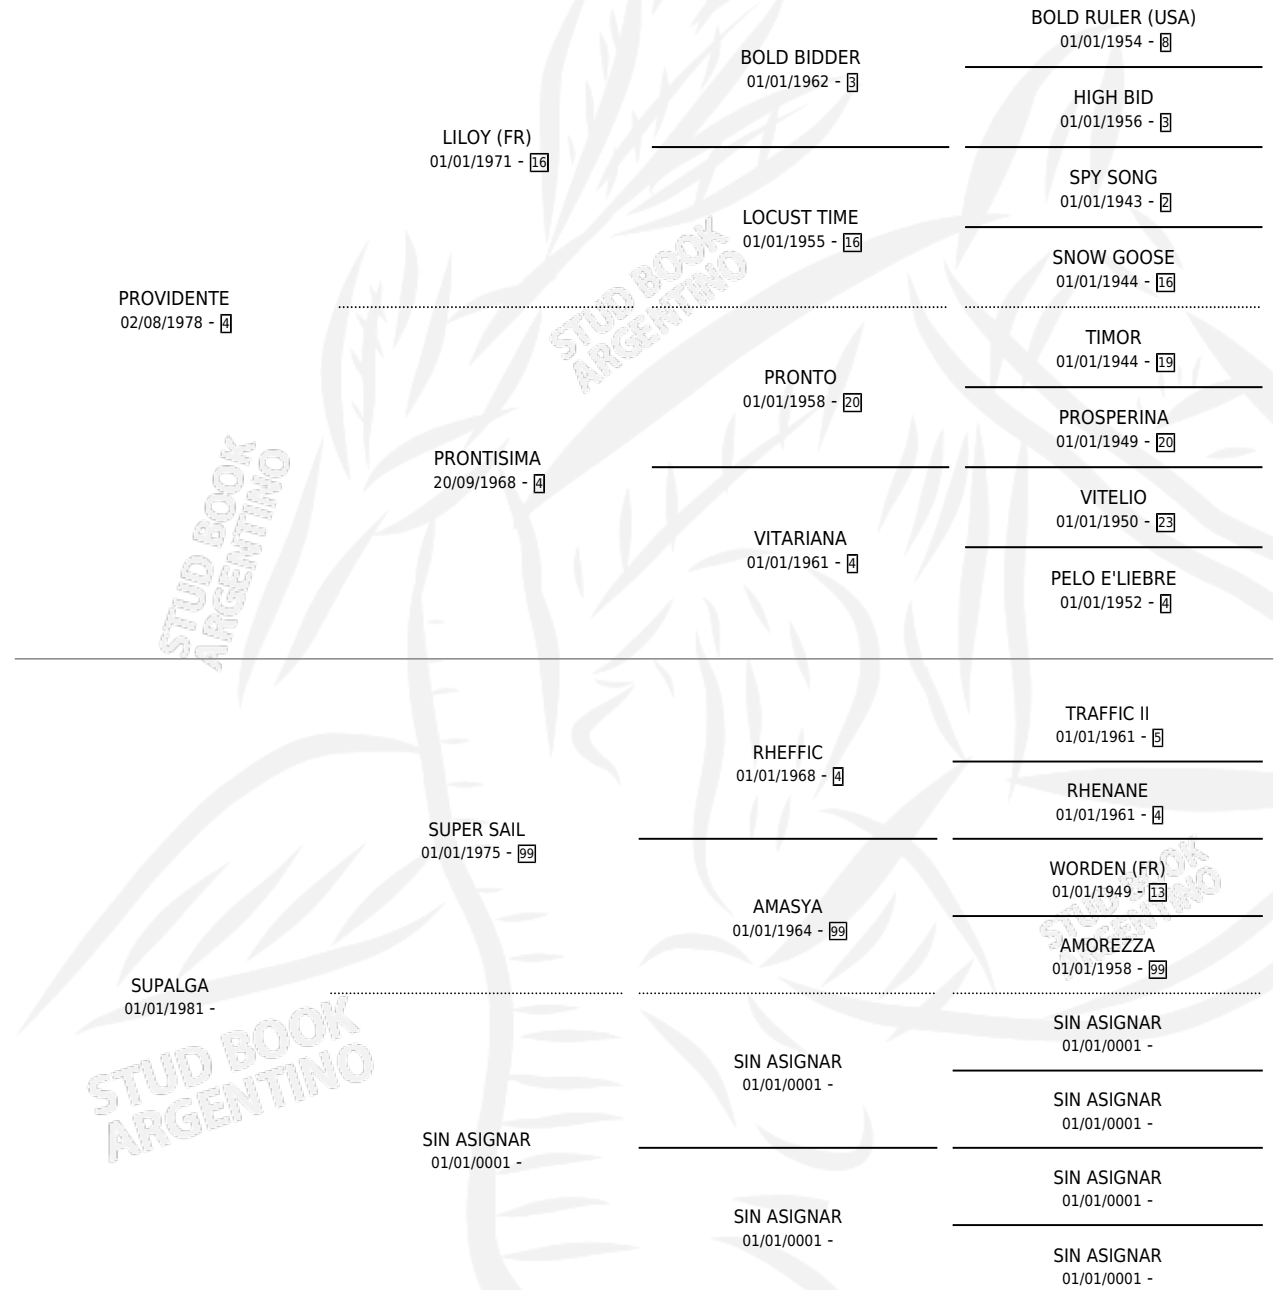

SUPER TIGRE

por PROVIDENTE y SUPALGA por SUPER SAIL

Argentina · Macho · Alazan · SP · 22/09/1986
Familia · Volumen 32

ESTADO

TIPIFICACIÓN SANGUÍNEA	X
TIPIFICACIÓN POR ADN	X
PASAPORTE	X
IDENTIFICACIÓN POR MICROCHIP	X
REPRODUCTOR	X

Lugar de nacimiento: Alegma

Criador: Alegma

PEDIGREE