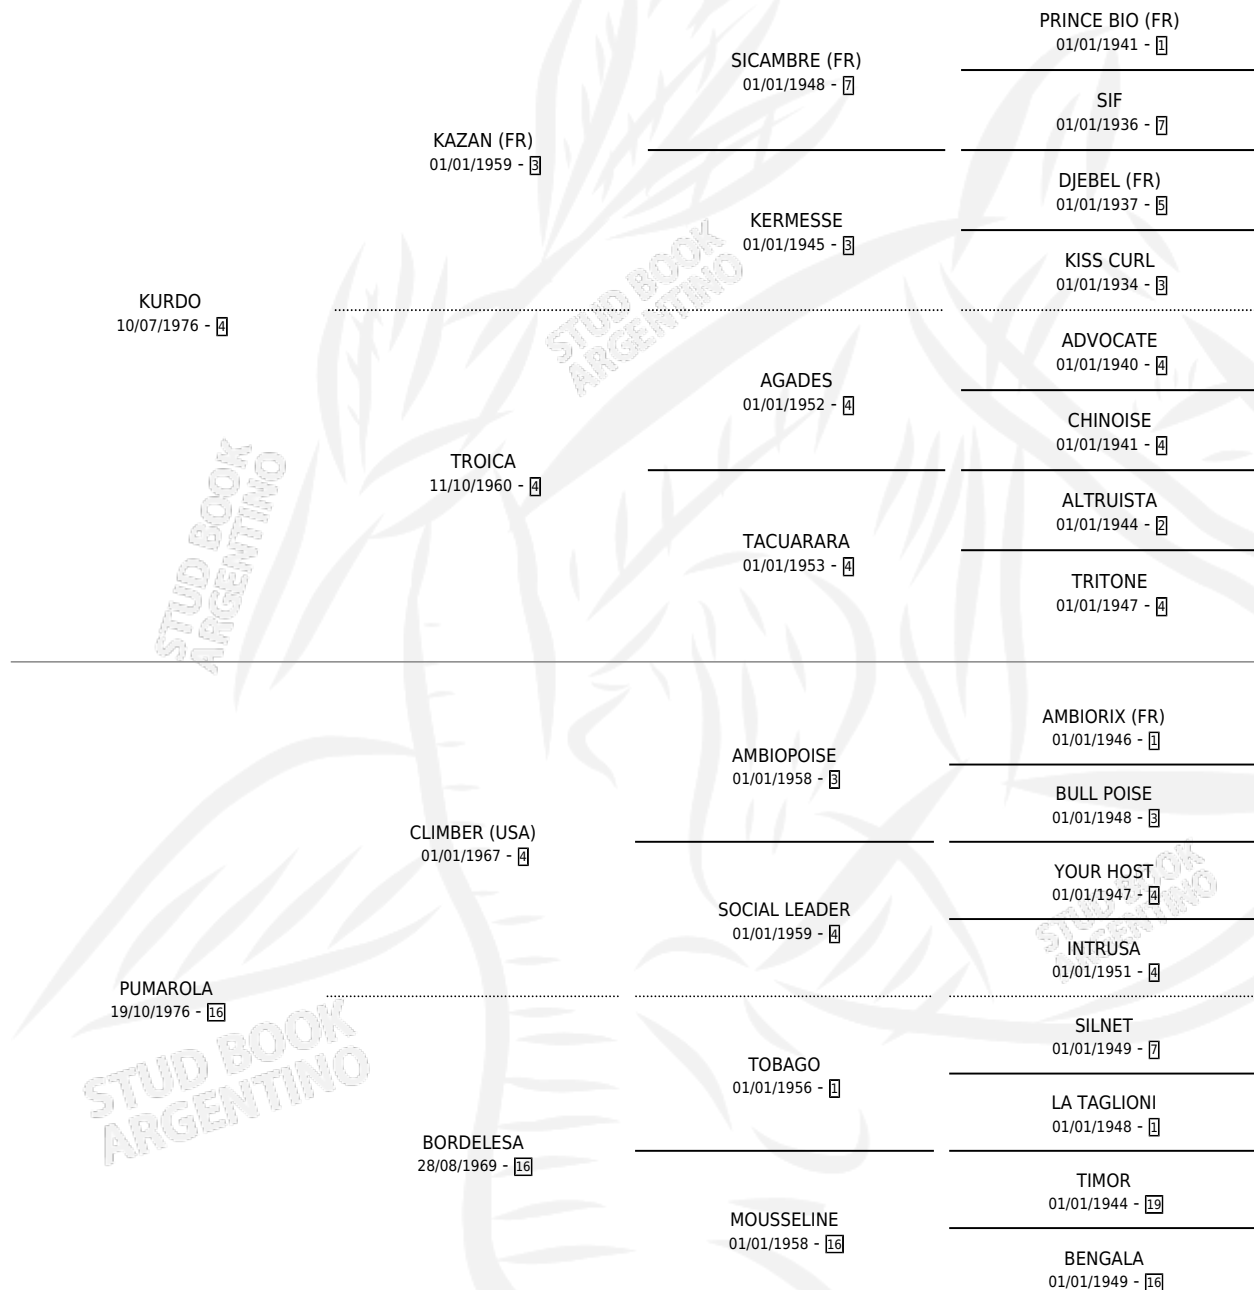

KAFFA

por **KURDO** y **PUMAROLA** por **CLIMBER (USA)**

Argentina · Hembra · Zaino · SP · 17/09/1986
Familia 16-h · Volumen 32

ESTADO

TIPIFICACIÓN SANGUÍNEA	✓
TIPIFICACIÓN POR ADN	X
PASAPORTE	X
IDENTIFICACIÓN POR MICROCHIP	X
REPRODUCTOR	✓

Lugar de nacimiento: Santa Ana
Criador: Etchechoury Juan Carlos

~

HIJOS

	MACHOS	HEMBRAS
3 NACIERON	2	1
1 CORRIERON	1	0

SIN ACTUACIONES

PEDIGREE

CAMPAÑA

Solo carreras oficiales de Argentina