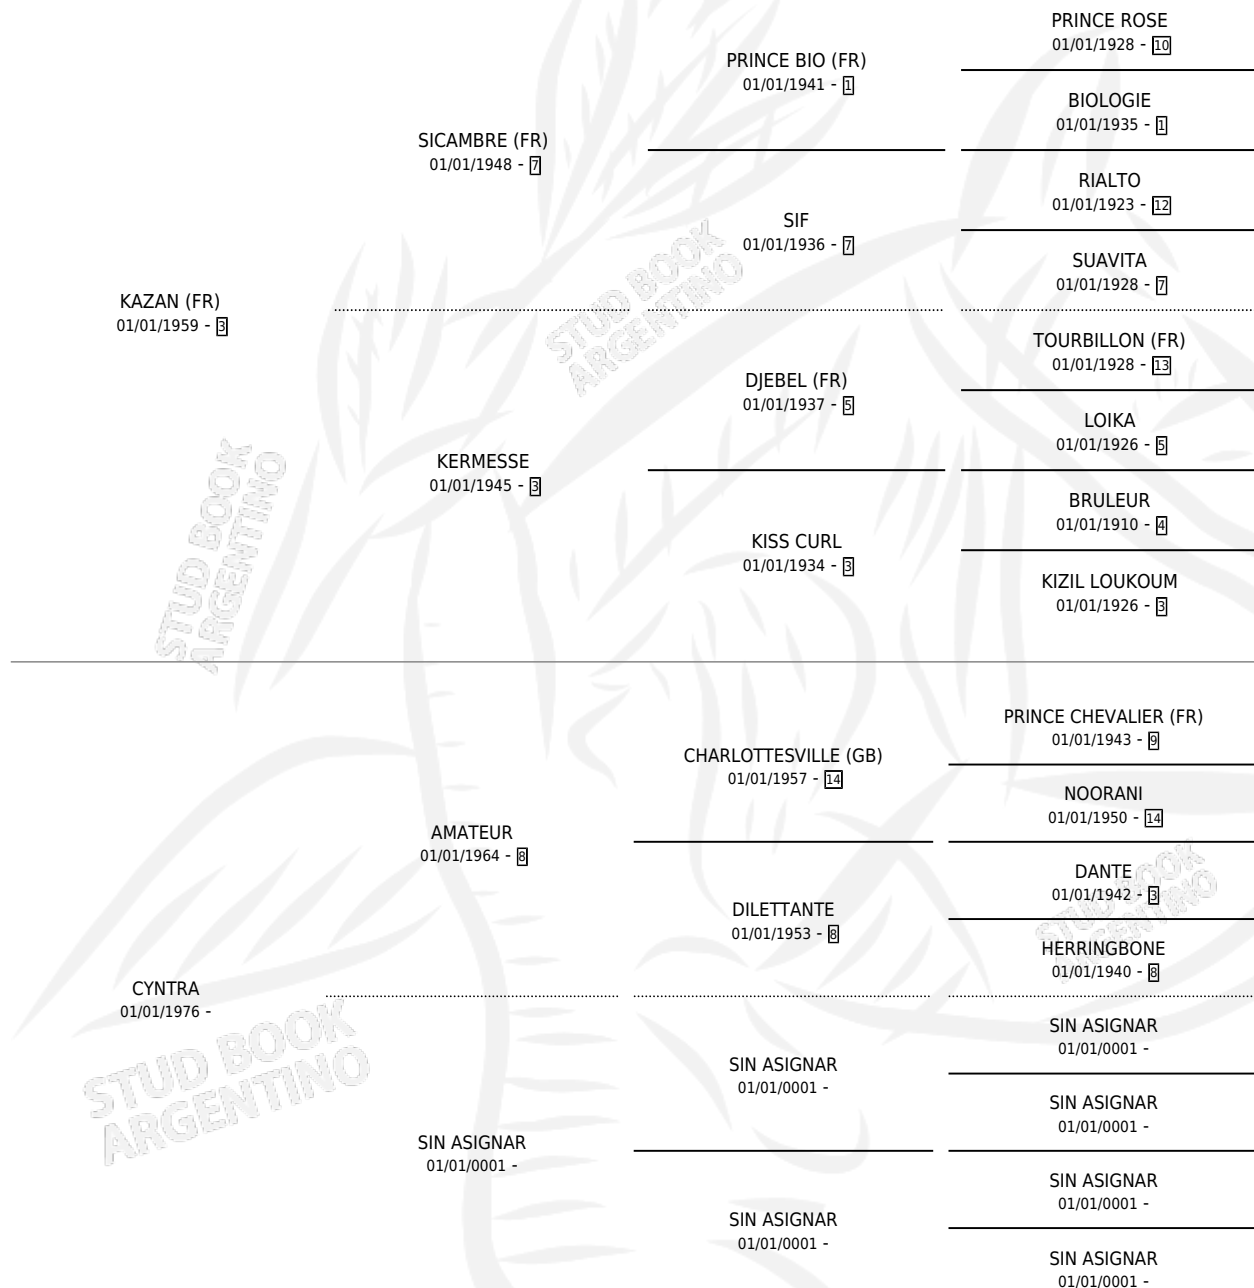

KANAZAWA

por KAZAN (FR) y CYNTRA por AMATEUR

Argentina · Hembra · Alazan · SP · 04/10/1986
Familia · Volumen 32

ESTADO

TIPIFICACIÓN SANGUÍNEA	✓
TIPIFICACIÓN POR ADN	X
PASAPORTE	X
IDENTIFICACIÓN POR MICROCHIP	X
REPRODUCTOR	✓

Lugar de nacimiento: Santa Ana

Criador: Sin dato

~

HIJOS

	MACHOS	HEMBRAS
2 NACIERON	2	0
1 CORRIERON	1	0

SIN ACTUACIONES

PEDIGREE

CAMPAÑA

Solo carreras oficiales de Argentina

POR EDAD

EDAD	CC	1°	2°	3°	4°	5°	NP	CLC	CLG	CLCG1	CLGG1	IMPORTE	GANANCIA / CC
3 AÑOS	3	0	0	0	0	0	3	0	0	0	0	\$0	\$0
5 AÑOS	5	0	1	0	0	0	4	0	0	0	0	\$0	\$0
TOTALES	8	0	1	0	0	0	7	0	0	0	0	\$0	\$0
%		0.0%	12.5%	0.0%	0.0%	0.0%	87.5%	0.0%	0.0%	0.0%	0.0%		