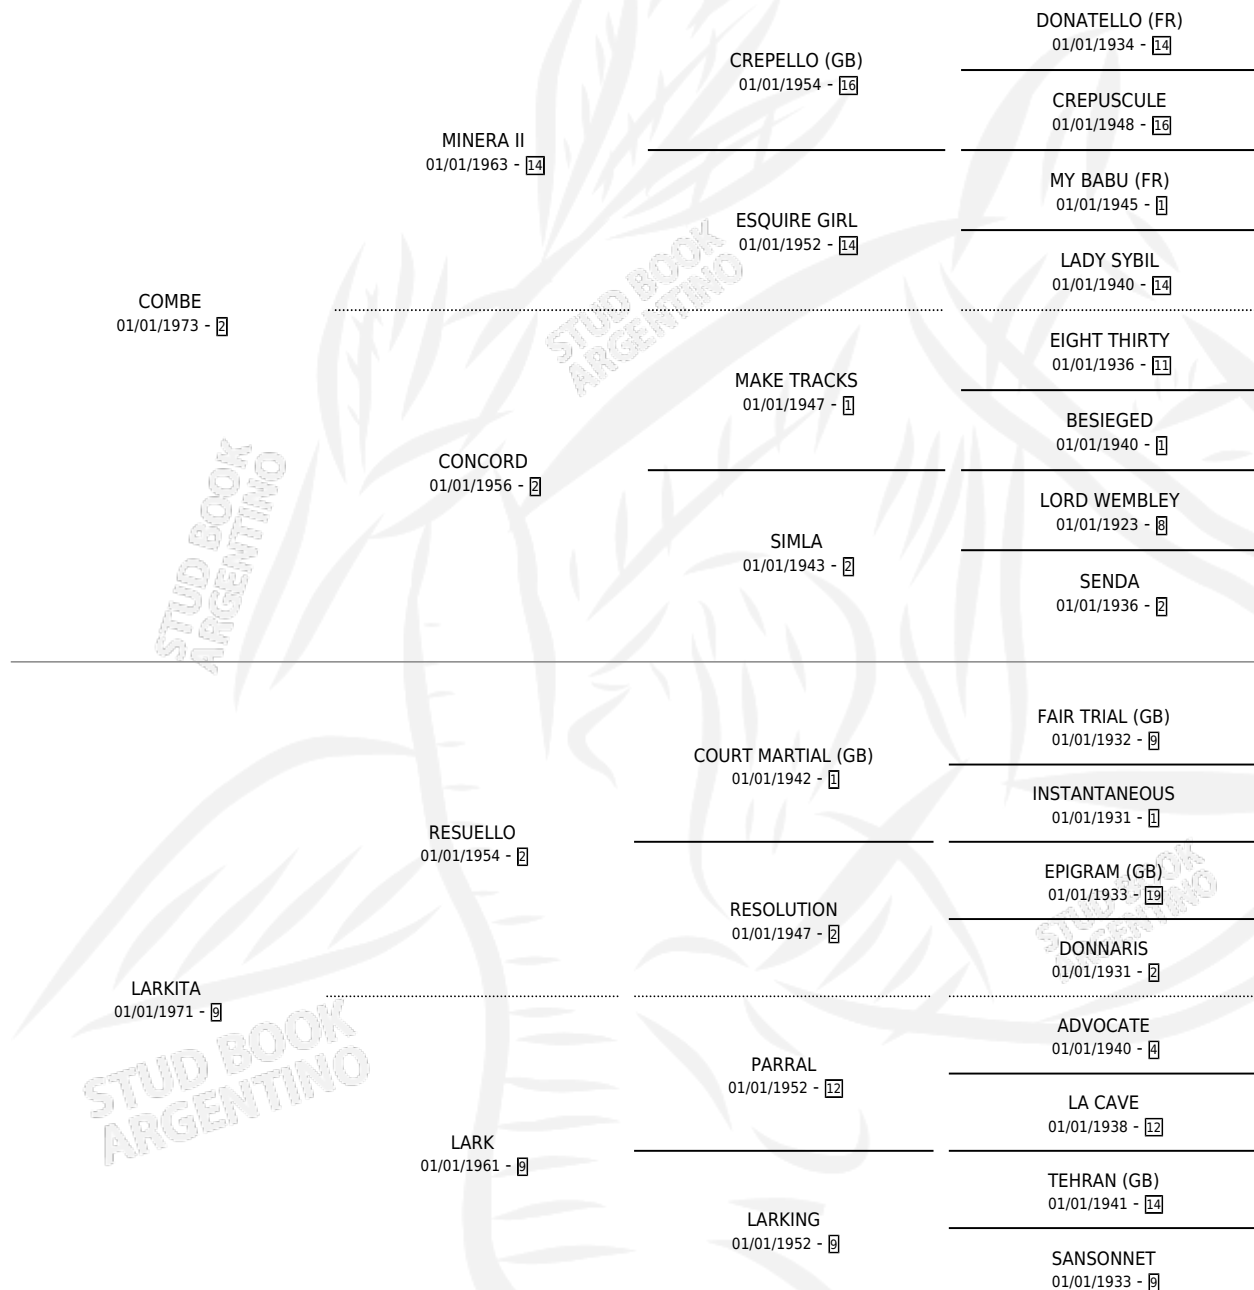

Lugar de nacimiento: El Alfalar

Criador: El Alfalar

~

HIJOS

	MACHOS	HEMBRAS
8 NACIERON	2	6
6 CORRIERON	2	4
5 GANARON	2	3
0 GANADORES CL	0 GANADORES GR	0 GANADORES G1

PEDIGREE

CAMPAÑA

Solo carreras oficiales de Argentina