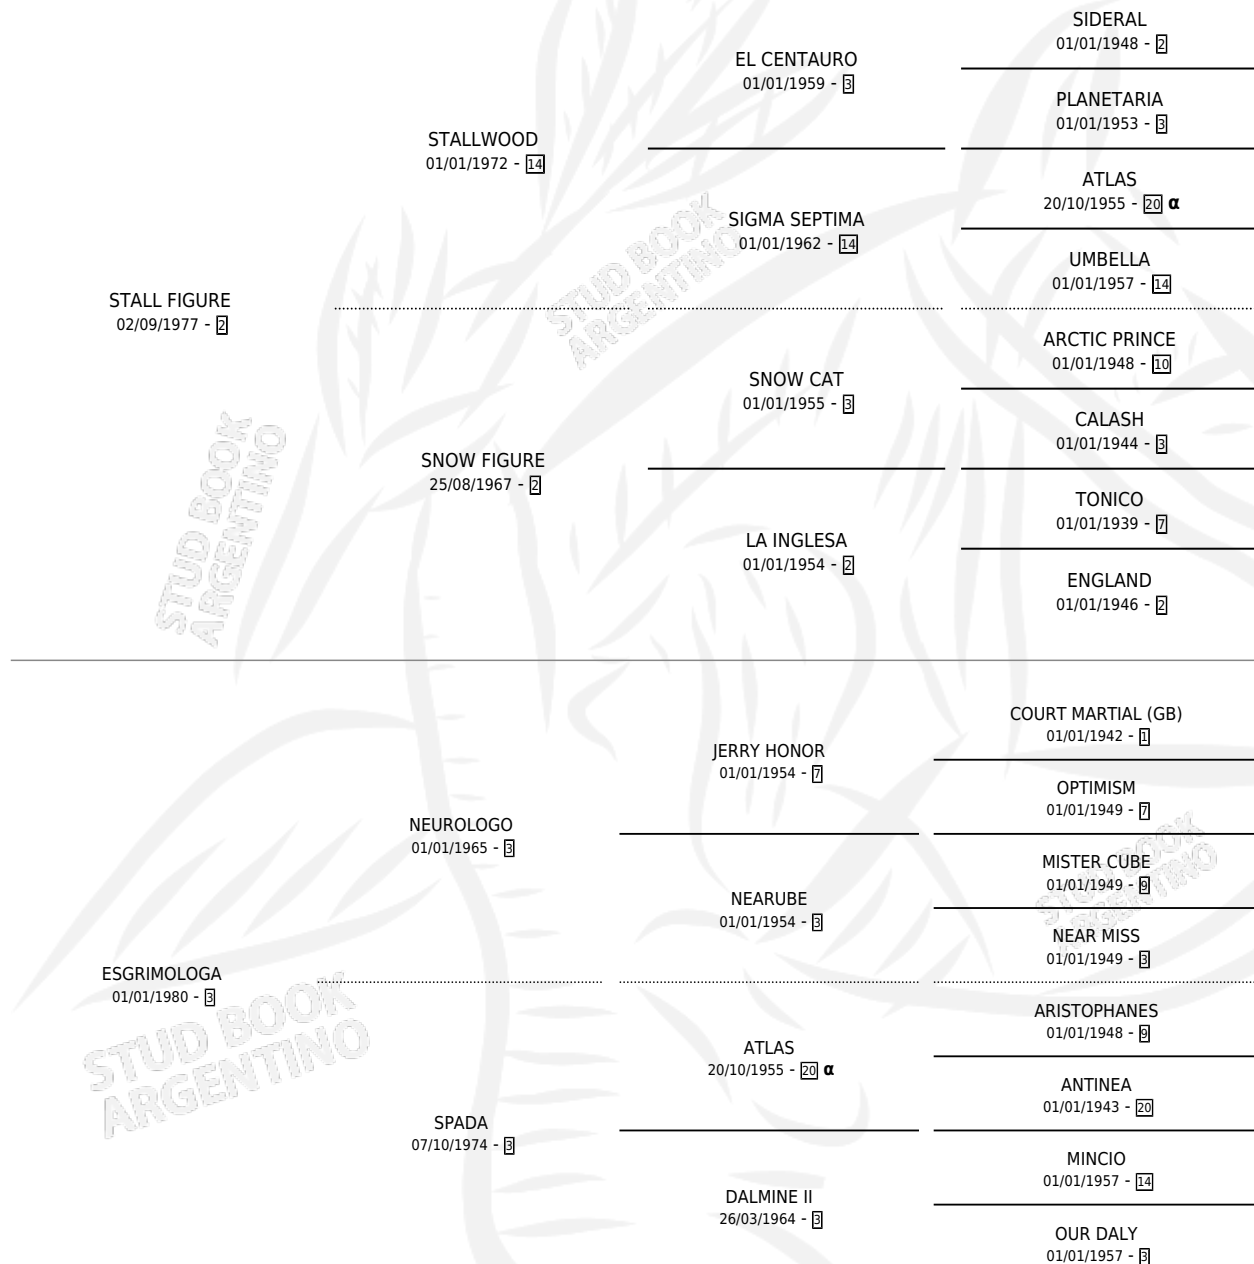

ESGRI-FIGURE

por **STALL FIGURE** y **ESGRIMOLOGA** por **NEUROLOGO**

Argentina · Hembra · Zaino Colorado · SP · 17/10/1986
Familia 3-h · Volumen 32

ESTADO

TIPIFICACIÓN SANGUÍNEA	✓
TIPIFICACIÓN POR ADN	X
PASAPORTE	X
IDENTIFICACIÓN POR MICROCHIP	X
REPRODUCTOR	✓

Lugar de nacimiento: Olimpo

Criador: Bertero Raul Hector

~

HIJOS

	MACHOS	HEMBRAS
1 NACIERON	1	0
SIN ACTUACIONES		

PEDIGREE

INBREEDING : α