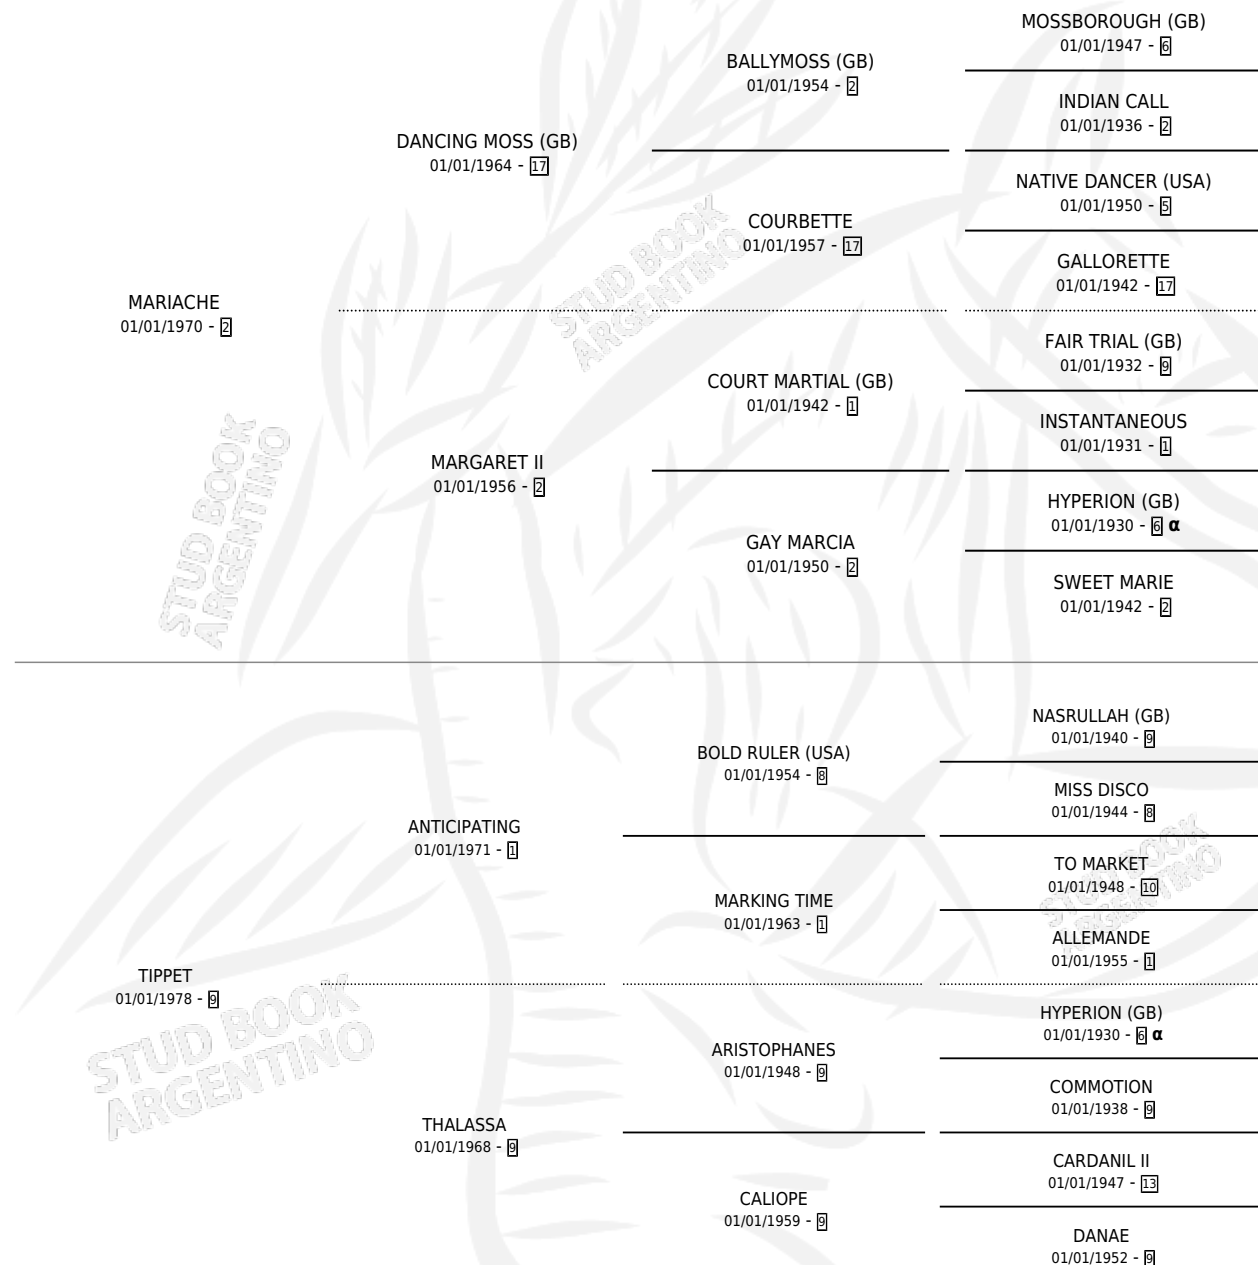

TITULADA

por **MARIACHE** y **TIPPET** por **ANTICIPATING**

Argentina · Hembra · Alazan · SP · 04/10/1986
Familia 9-g · Volumen 32

ESTADO

TIPIFICACIÓN SANGUÍNEA	✓
TIPIFICACIÓN POR ADN	X
PASAPORTE	X
IDENTIFICACIÓN POR MICROCHIP	X
REPRODUCTOR	✓

Lugar de nacimiento: Vacacion

Criador: Vacacion

~

HIJOS

	MACHOS	HEMBRAS
6 NACIERON	3	3
5 CORRIERON	2	3
1 GANARON	0	1
0 GANADORES CL	0 GANADORES GR	0 GANADORES G1

PEDIGREE

INBREEDING : α

CAMPAÑA

Solo carreras oficiales de Argentina

POR EDAD

EDAD	CC	1°	2°	3°	4°	5°	NP	CLC	CLG	CLCG1	CLGG1	IMPORTE	GANANCIA / CC
3 AÑOS	1	0	0	0	0	0	1	0	0	0	0	\$0	\$0
TOTALES	1	0	0	0	0	0	1	0	0	0	0	\$0	\$0
%		0.0%	0.0%	0.0%	0.0%	0.0%	100%	0.0%	0.0%	0.0%	0.0%		

SERVICIOS

Servicios **8** / Nacimientos **6** / Efectividad **75.00%**

PADRILLO	PRODUCTO	CRIADOR	1ER SERVICIO	ÚLTIMO SERVICIO
SLEWSVILLE (USA)	∅		06/09/1997	06/09/1997
POLITICAL AMBITION (USA)	TABACO NEGRO (M Z, 26/08/1997) •MURIÓ EL 03/03/1998•	SIN DATO	21/08/1996	13/09/1996
POLITICAL AMBITION (USA)	TABACO RUBIO (M A, 01/08/1996)	SIN DATO	24/08/1995	24/08/1995
CONFIDENTIAL TALK (USA)	∅		31/10/1994	31/10/1994
POLITICAL AMBITION (USA)	TITUBEANTE (H A, 23/10/1994) •MURIÓ EL 17/08/1999•	VACACION	30/10/1993	18/11/1993
CONFIDENTIAL TALK (USA)	TANTRA (H ZD, 21/10/1993)	VACACION	31/10/1992	18/11/1992
JOHNNY'S PROSPECT (USA)	TITILADA (H Z, 22/10/1992) •MURIÓ EL 27/03/2003•	VACACION	06/11/1991	06/11/1991
JOHNNY'S PROSPECT (USA)	TITULO-PUBLICO (M Z, 09/10/1991)	VACACION	17/10/1990	17/10/1990