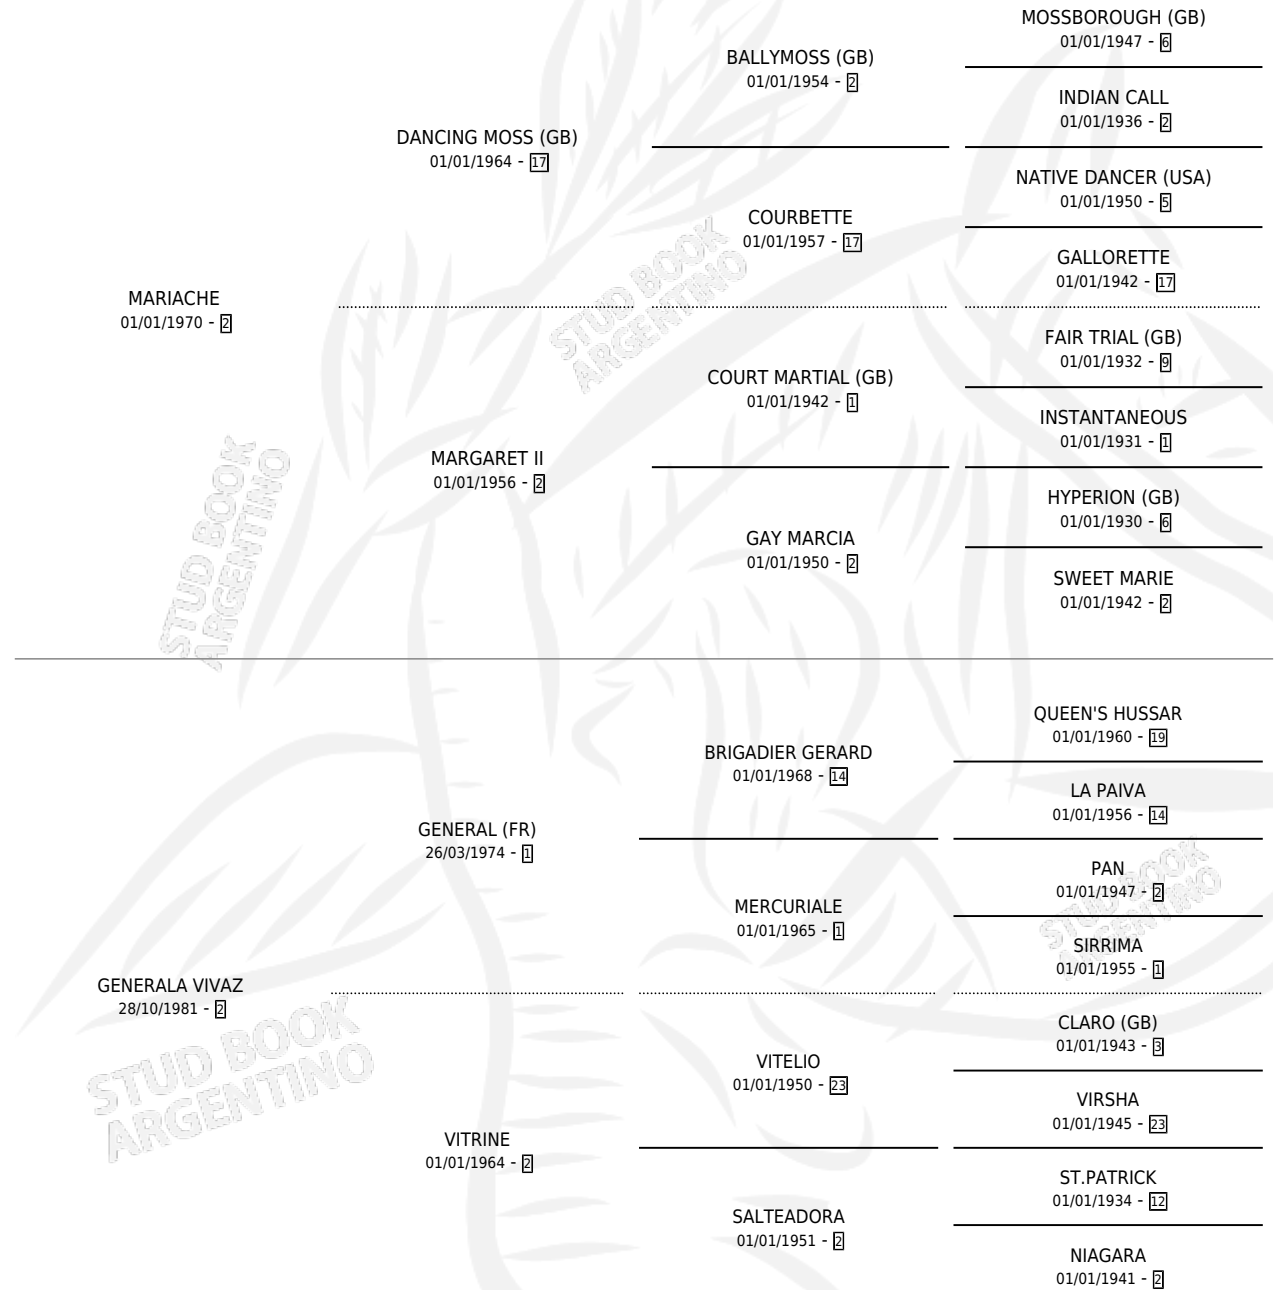

GENUINA

por **MARIACHE** y **GENERALA VIVAZ** por **GENERAL (FR)**

Argentina · Hembra · Alazan · SP · 26/09/1986
Familia 2-h · Volumen 32

ESTADO

TIPIFICACIÓN SANGUÍNEA	✓
TIPIFICACIÓN POR ADN	✓
PASAPORTE	X
IDENTIFICACIÓN POR MICROCHIP	X
REPRODUCTOR	✓

Lugar de nacimiento: Vacacion

Criador: Vacacion

~

HIJOS

	MACHOS	HEMBRAS
10 NACIERON	8	2
7 CORRIERON	6	1
5 GANARON	4	1
0 GANADORES CL	0 GANADORES GR	0 GANADORES G1

PEDIGREE

CAMPAÑA

Solo carreras oficiales de Argentina