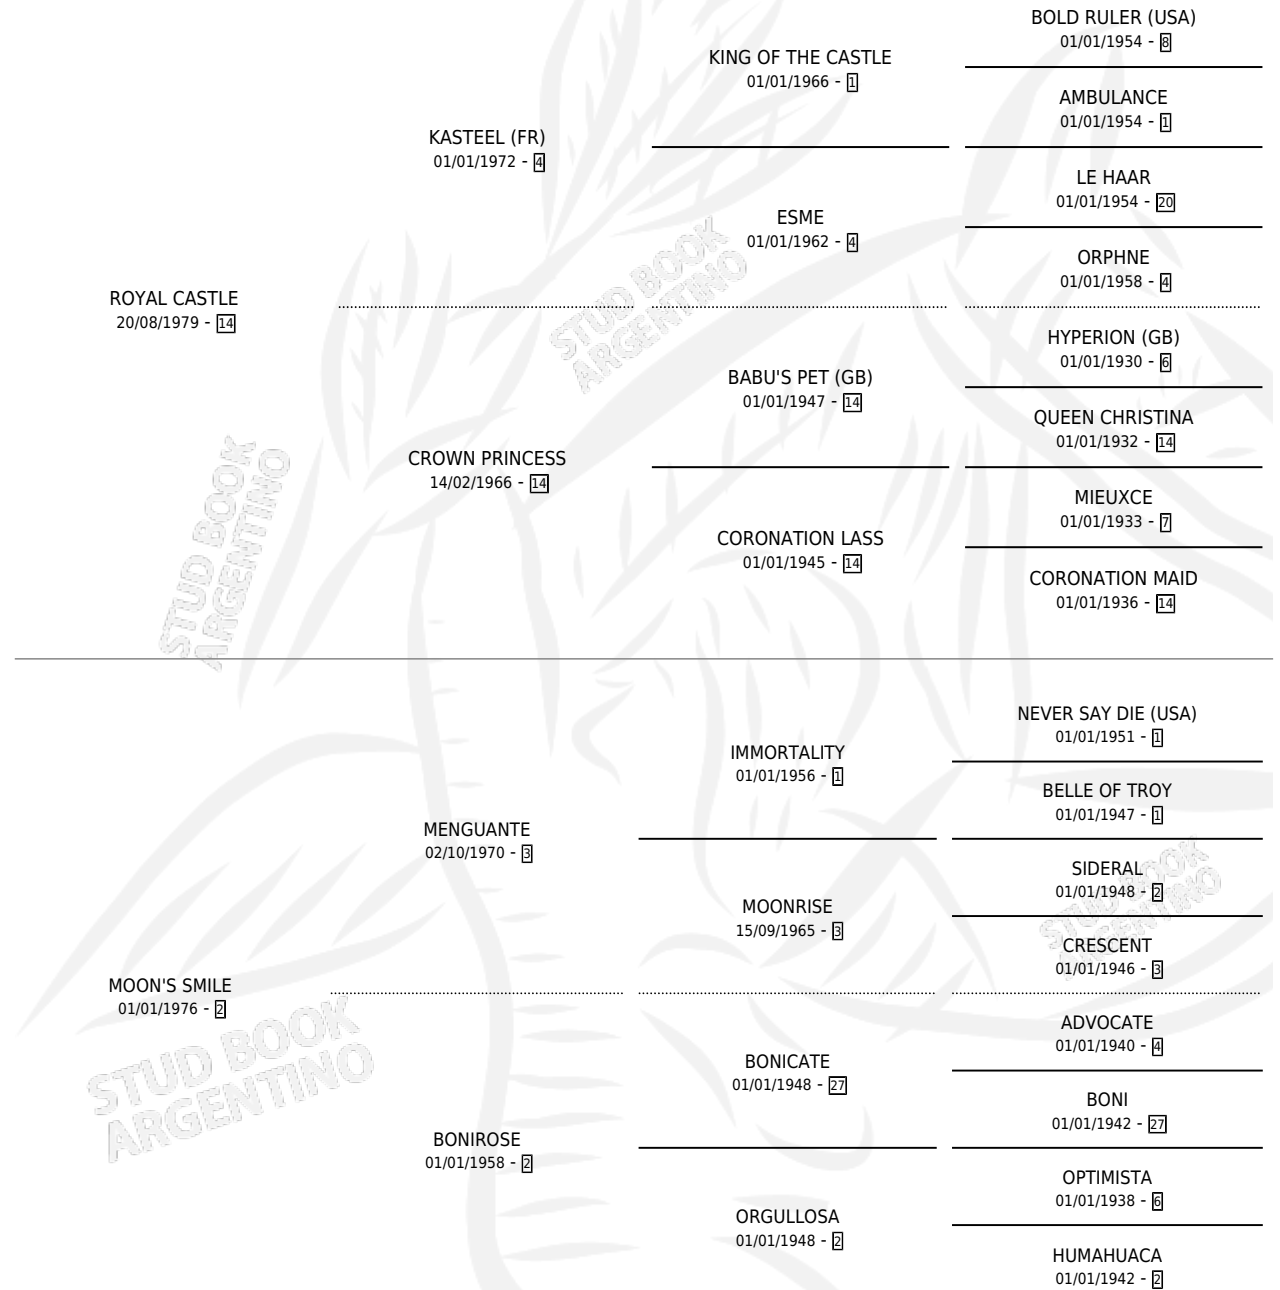

Lugar de nacimiento: Campo particular

Criador: Sin dato

~

HIJOS

	MACHOS	HEMBRAS
1 NACIERON	0	1
1 CORRIERON	0	1
1 GANARON	0	1
0 GANADORES CL	0 GANADORES GR	0 GANADORES G1

PEDIGREE

CAMPAÑA

Solo carreras oficiales de Argentina