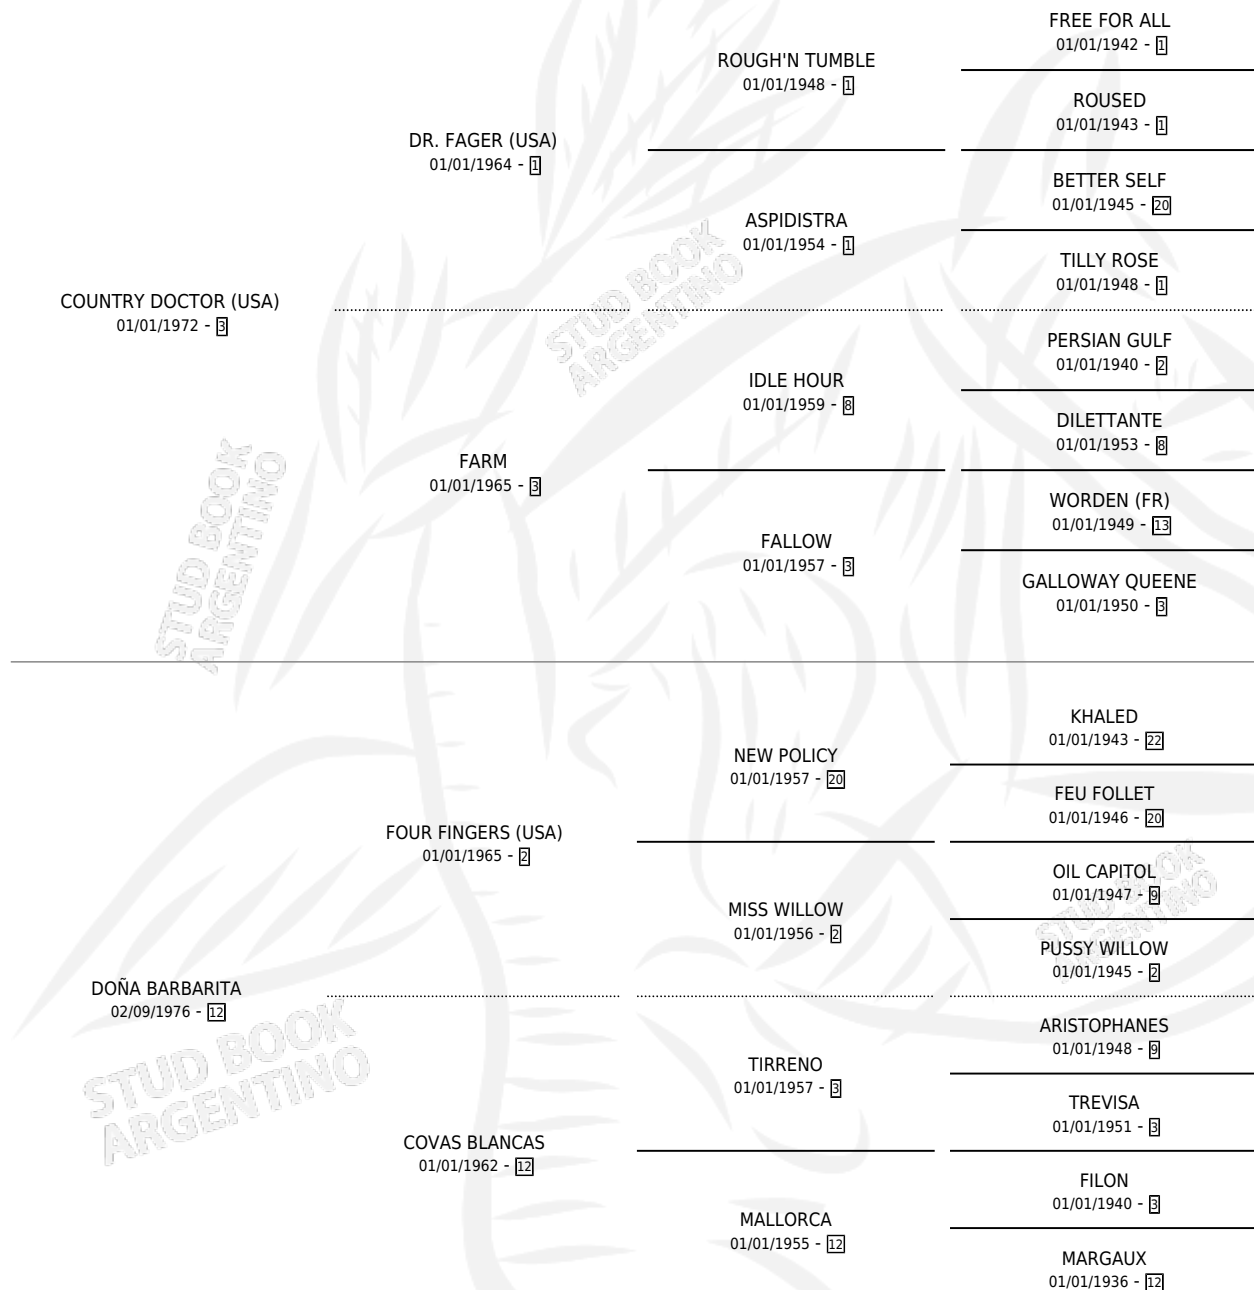

DRA. BARBARA

por COUNTRY DOCTOR (USA) y DOÑA BARBARITA por
FOUR FINGERS (USA)

Argentina · Hembra · Alazan · SP · 07/10/1986
Familia 12-d · Volumen 32

ESTADO

TIPIFICACIÓN SANGUÍNEA	✓
TIPIFICACIÓN POR ADN	X
PASAPORTE	X
IDENTIFICACIÓN POR MICROCHIP	X
REPRODUCTOR	✓

Lugar de nacimiento: Comalal
Criador: Sin dato

~

HIJOS

	MACHOS	HEMBRAS
1 NACIERON	0	1
SIN ACTUACIONES		

PEDIGREE

CAMPAÑA

Solo carreras oficiales de Argentina

POR EDAD