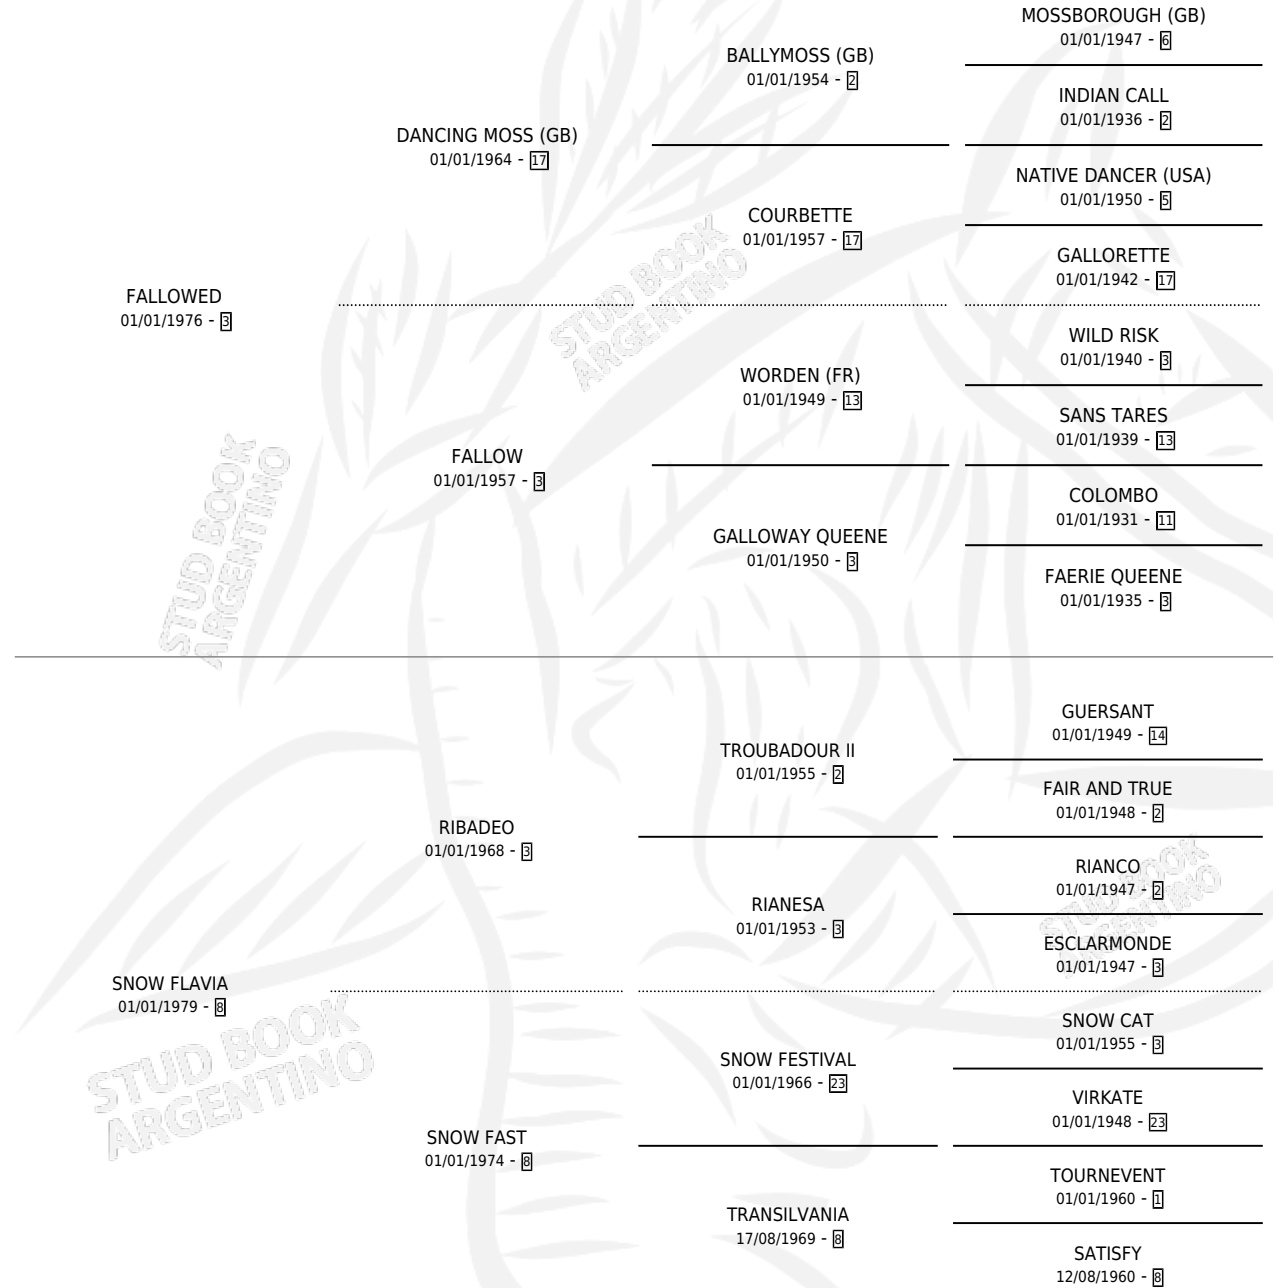

MEDIO LUTO

por **FALLOWED** y **SNOW FLAVIA** por **RIBADEO**

Argentina · Macho · Zaino · SP · 21/09/1986
Familia 8-j · Volumen 32

ESTADO

TIPIFICACIÓN SANGUÍNEA	X
TIPIFICACIÓN POR ADN	X
PASAPORTE	X
IDENTIFICACIÓN POR MICROCHIP	X
REPRODUCTOR	X

Lugar de nacimiento: De Chacabuco

Criador: Sin dato

PEDIGREE

CAMPAÑA

Solo carreras oficiales de Argentina

POR EDAD

EDAD	CC	1°	2°	3°	4°	5°	NP	CLC	CLG	CLCG1	CLGG1	IMPORTE	GANANCIA / CC
3 AÑOS	3	0	0	0	0	0	3	0	0	0	0	\$0	\$0
4 AÑOS	2	0	0	0	0	0	2	0	0	0	0	\$0	\$0
TOTALES	5	0	0	0	0	0	5	0	0	0	0	\$0	\$0
%		0.0%	0.0%	0.0%	0.0%	0.0%	100%	0.0%	0.0%	0.0%	0.0%		