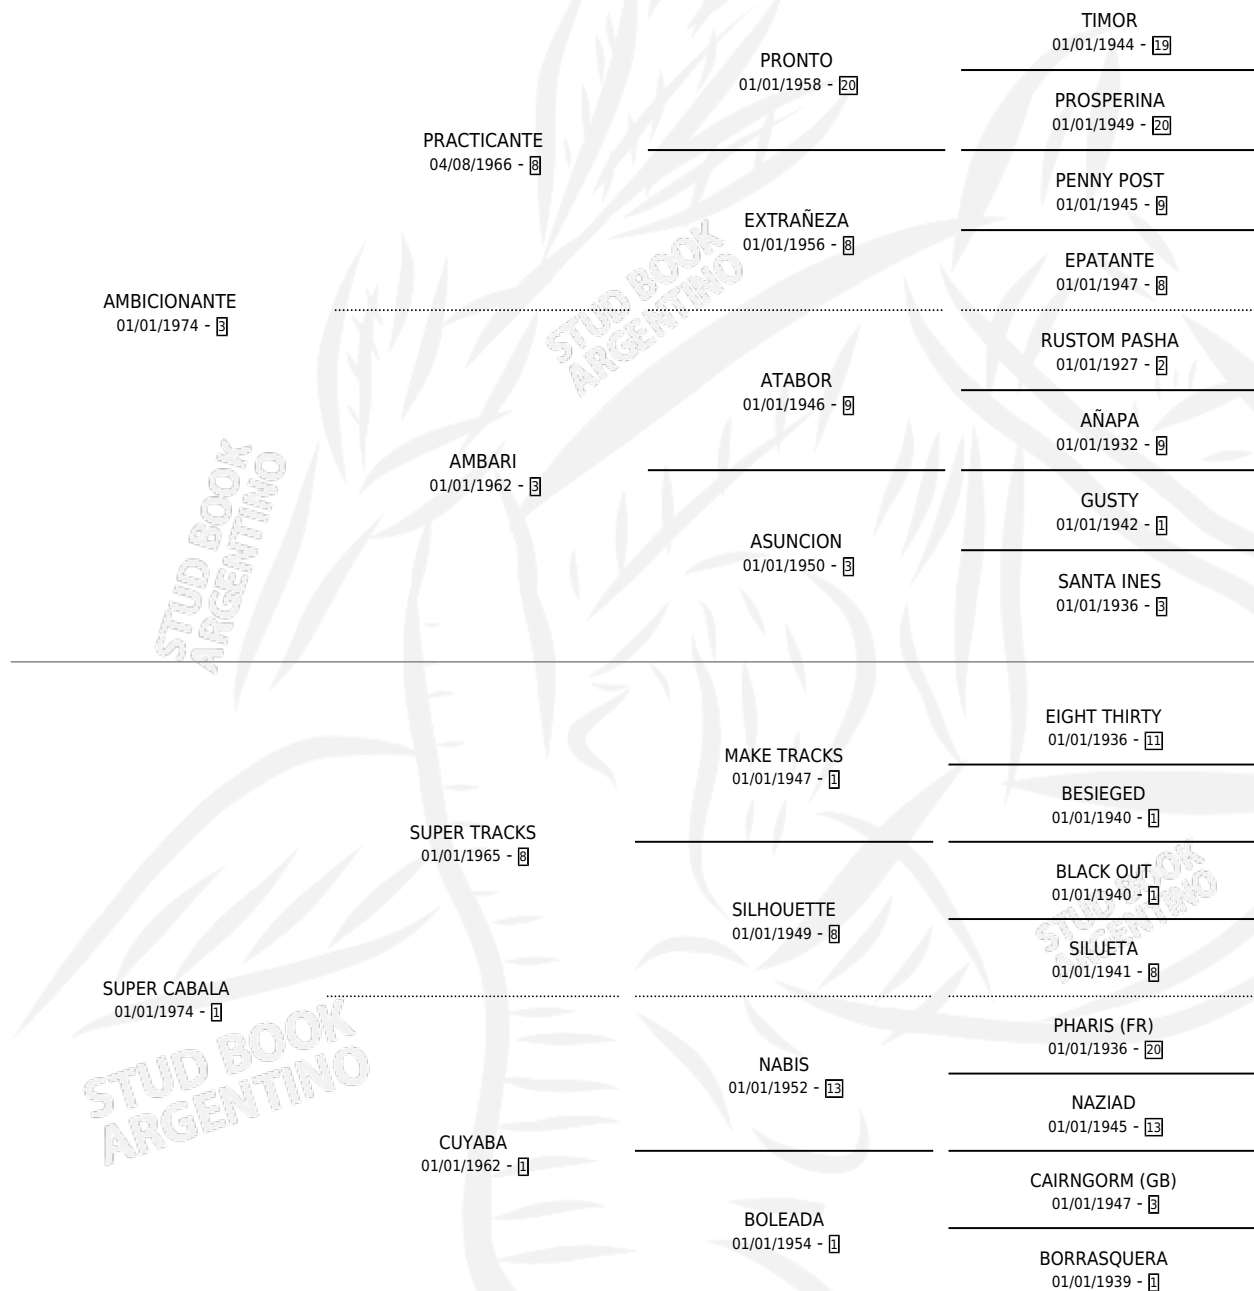

ARREADA

por **AMBICIONANTE** y **SUPER CABALA** por **SUPER TRACKS**

Argentina · Hembra · Zaino · SP · 05/09/1986
Familia 1-j · Volumen 32

ESTADO

TIPIFICACIÓN SANGUÍNEA	X
TIPIFICACIÓN POR ADN	X
PASAPORTE	X
IDENTIFICACIÓN POR MICROCHIP	X
REPRODUCTOR	X

Lugar de nacimiento: Los Paraisos

Criador: Sin dato

PEDIGREE

ARREADA

Datos oficiales del Stud Book Argentino

Documento generado el 22/04/2026

studbook.org.ar