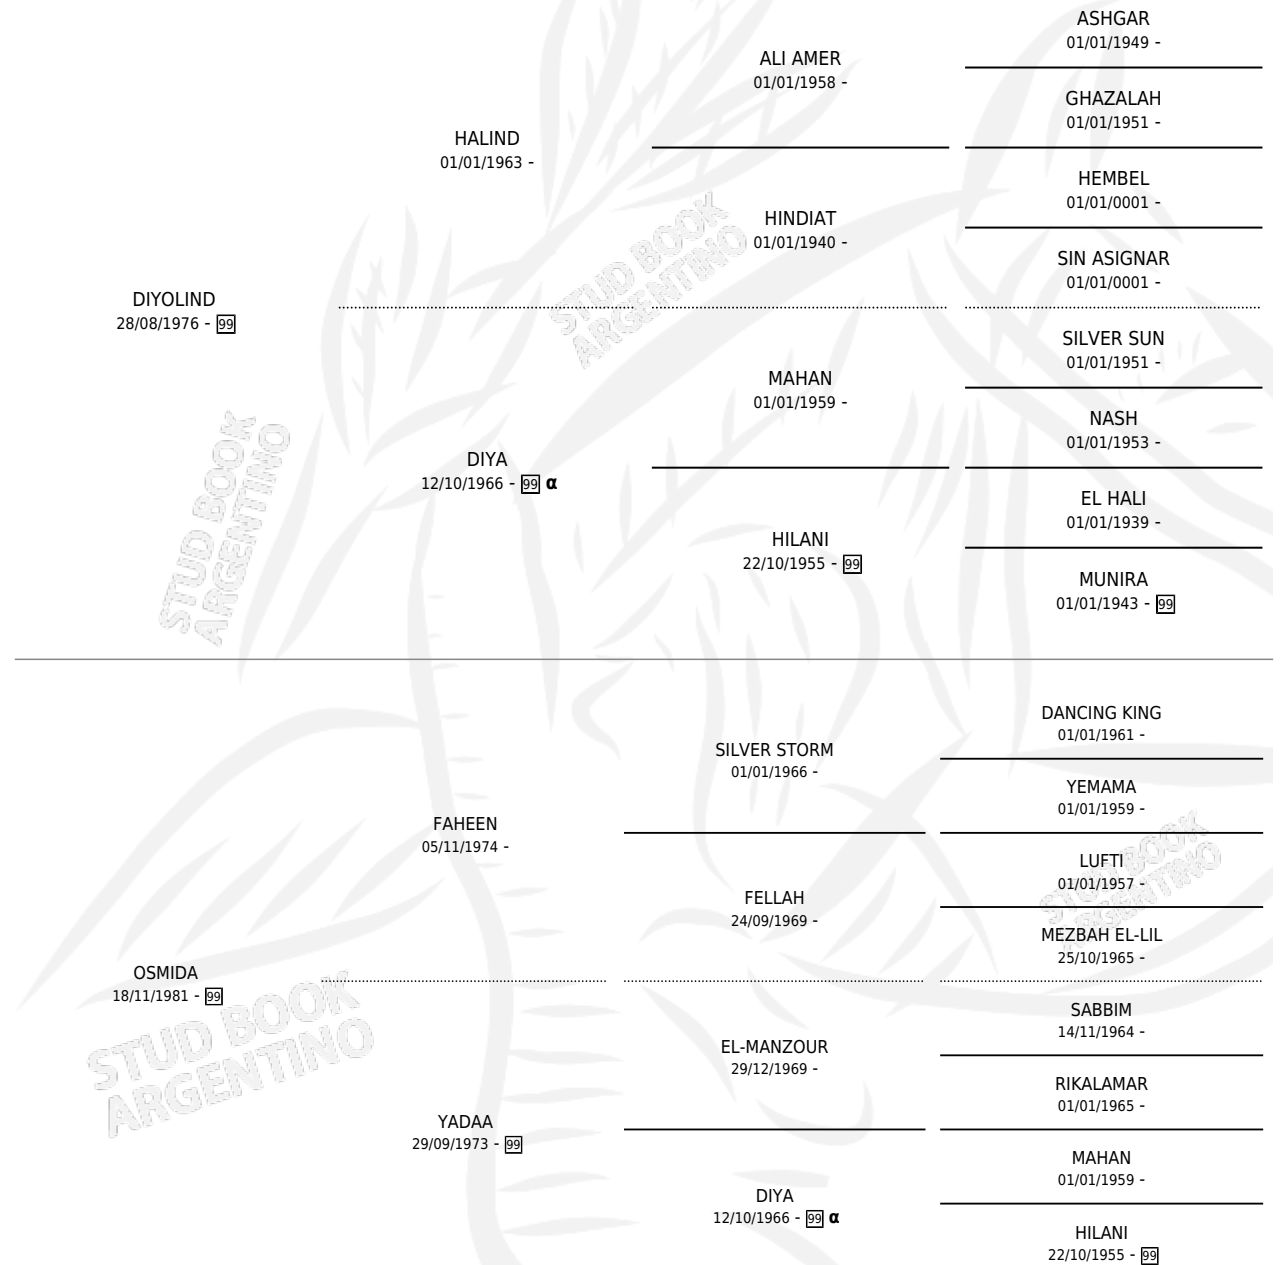

OPALIN

por DIYOLIND y OSMIDA por FAHEEN

Argentina · Macho · Tordillo · AP · 22/09/1986
Familia 99 · Volumen 32

ESTADO

TIPIFICACIÓN SANGUÍNEA	X
TIPIFICACIÓN POR ADN	X
PASAPORTE	X
IDENTIFICACIÓN POR MICROCHIP	X
REPRODUCTOR	X

Lugar de nacimiento: Doña Manuela

Criador: Sin dato

PEDIGREE

INBREEDING : α

CAMPAÑA

Solo carreras oficiales de Argentina

POR EDAD

EDAD	CC	1°	2°	3°	4°	5°	NP	CLC	CLG	CLCG1	CLGG1	IMPORTE	GANANCIA / CC
3 AÑOS	2	0	0	0	0	0	2	2	0	0	0	\$0	\$0
TOTALES	2	0	0	0	0	0	2	2	0	0	0	\$0	\$0
%		0.0%	0.0%	0.0%	0.0%	0.0%	100%	100%	0.0%	0.0%	0.0%		