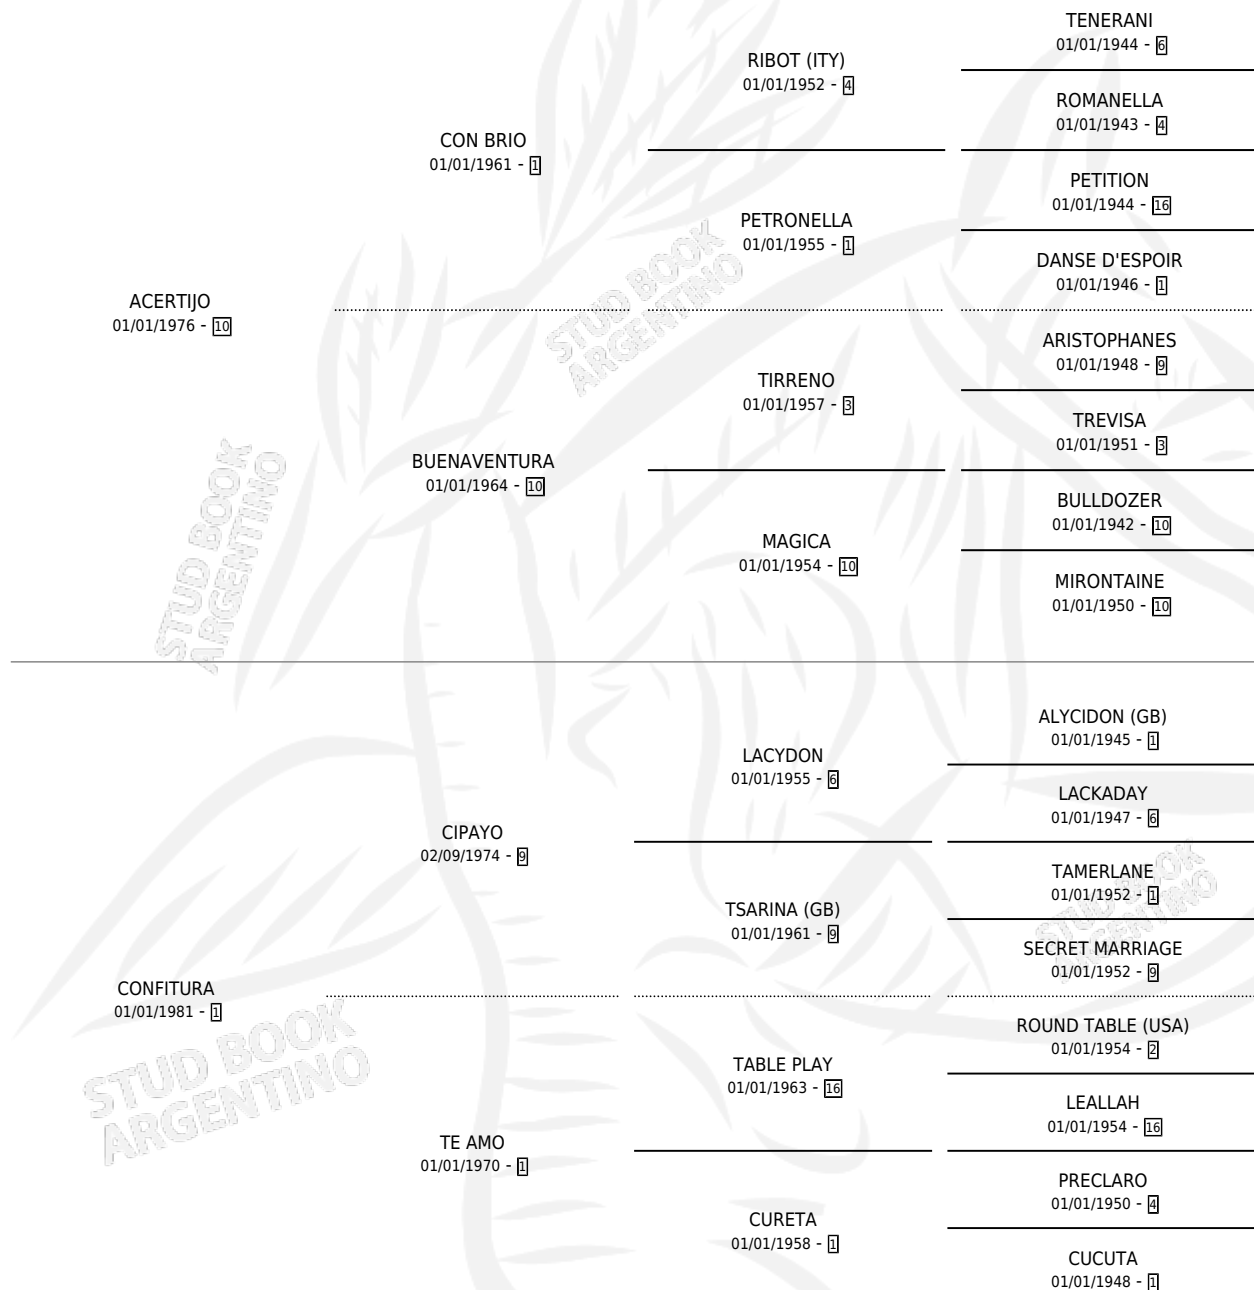

CONFORMADA

por ACERTIJO y CONFITURA por CIPAYO

Argentina · Hembra · Zaino · SP · 18/09/1986
Familia 1-e · Volumen 32

ESTADO

TIPIFICACIÓN SANGUÍNEA	✓
TIPIFICACIÓN POR ADN	X
PASAPORTE	X
IDENTIFICACIÓN POR MICROCHIP	X
REPRODUCTOR	✓

Lugar de nacimiento: De La Pomme

Criador: De La Pomme

~

HIJOS

	MACHOS	HEMBRAS
2 NACIERON	1	1

SIN ACTUACIONES

PEDIGREE