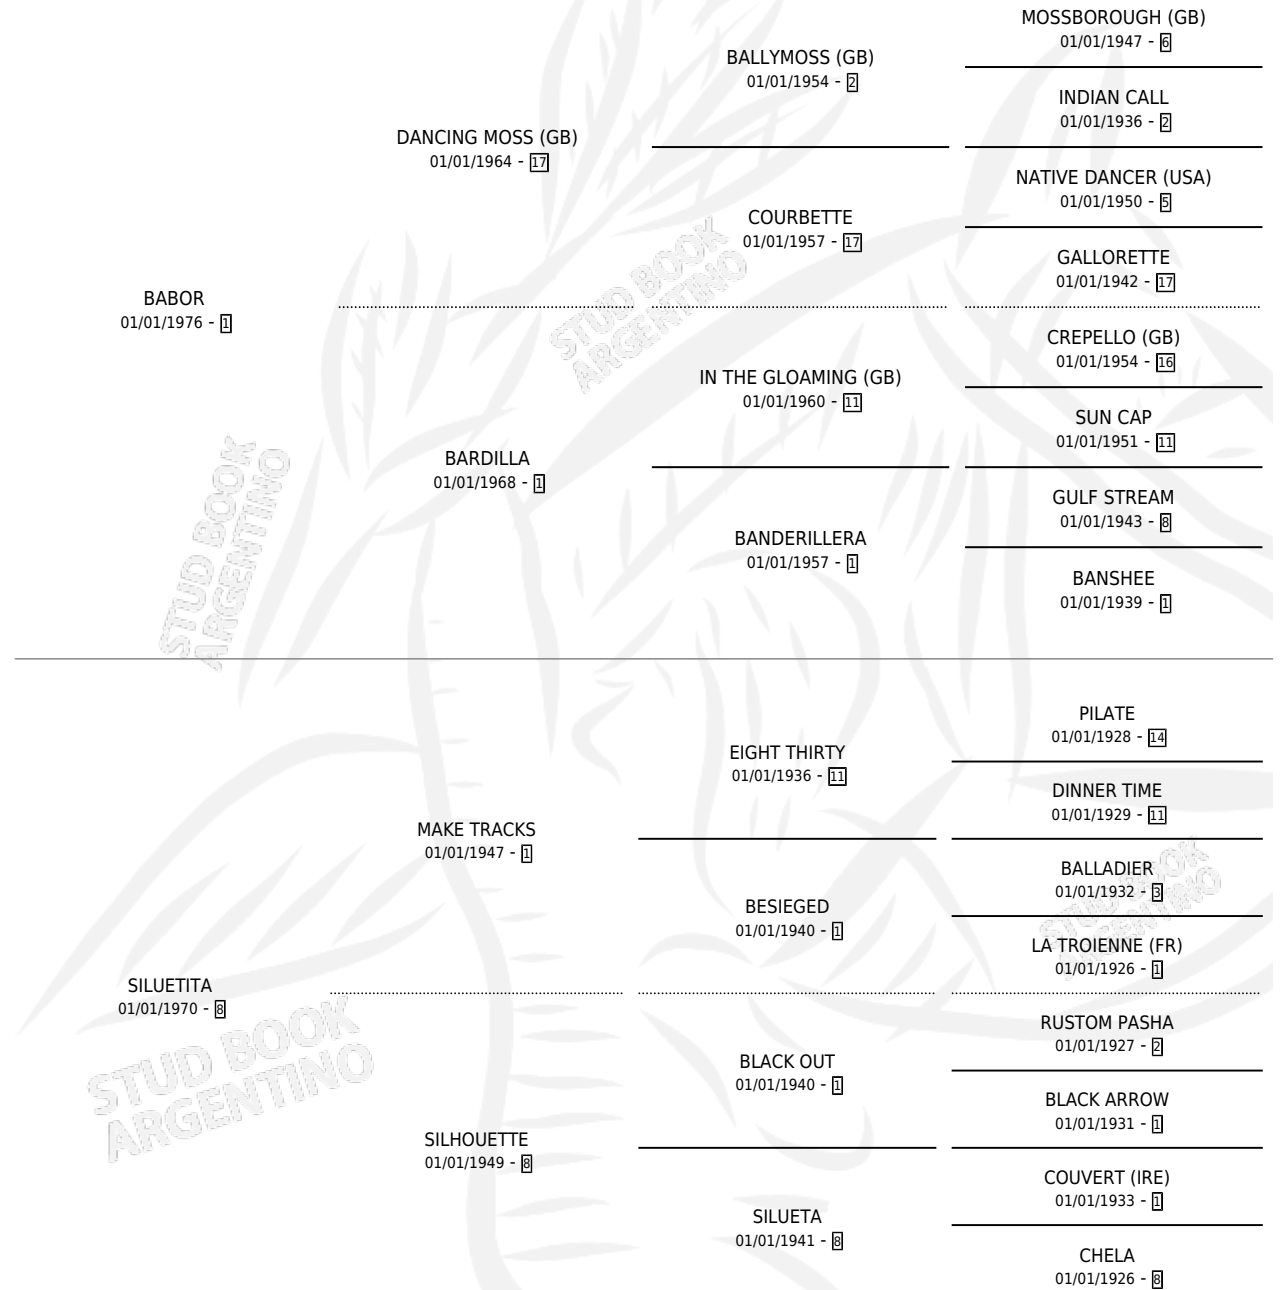

SOCAIRE

por **BABOR** y **SILUETITA** por **MAKE TRACKS**

Argentina · Hembra · Zaino · SP · 23/09/1986
Familia 8-j · Volumen 32

ESTADO

TIPIFICACIÓN SANGUÍNEA	X
TIPIFICACIÓN POR ADN	X
PASAPORTE	X
IDENTIFICACIÓN POR MICROCHIP	X
REPRODUCTOR	✓

Lugar de nacimiento: La Quebrada
Criador: Calvente Guillermo Eduardo

PEDIGREE

CAMPAÑA

Solo carreras oficiales de Argentina

POR EDAD

EDAD	CC	1°	2°	3°	4°	5°	NP	CLC	CLG	CLCG1	CLGG1	IMPORTE	GANANCIA / CC
3 AÑOS	3	1	0	0	0	1	1	0	0	0	0	\$0	\$0
4 AÑOS	4	0	0	0	0	0	4	0	0	0	0	\$0	\$0
5 AÑOS	4	0	0	0	0	0	4	0	0	0	0	\$0	\$0
TOTALES	11	1	0	0	0	1	9	0	0	0	0	\$0	\$0
%		9.1%	0.0%	0.0%	0.0%	9.1%	81.8%	0.0%	0.0%	0.0%	0.0%		