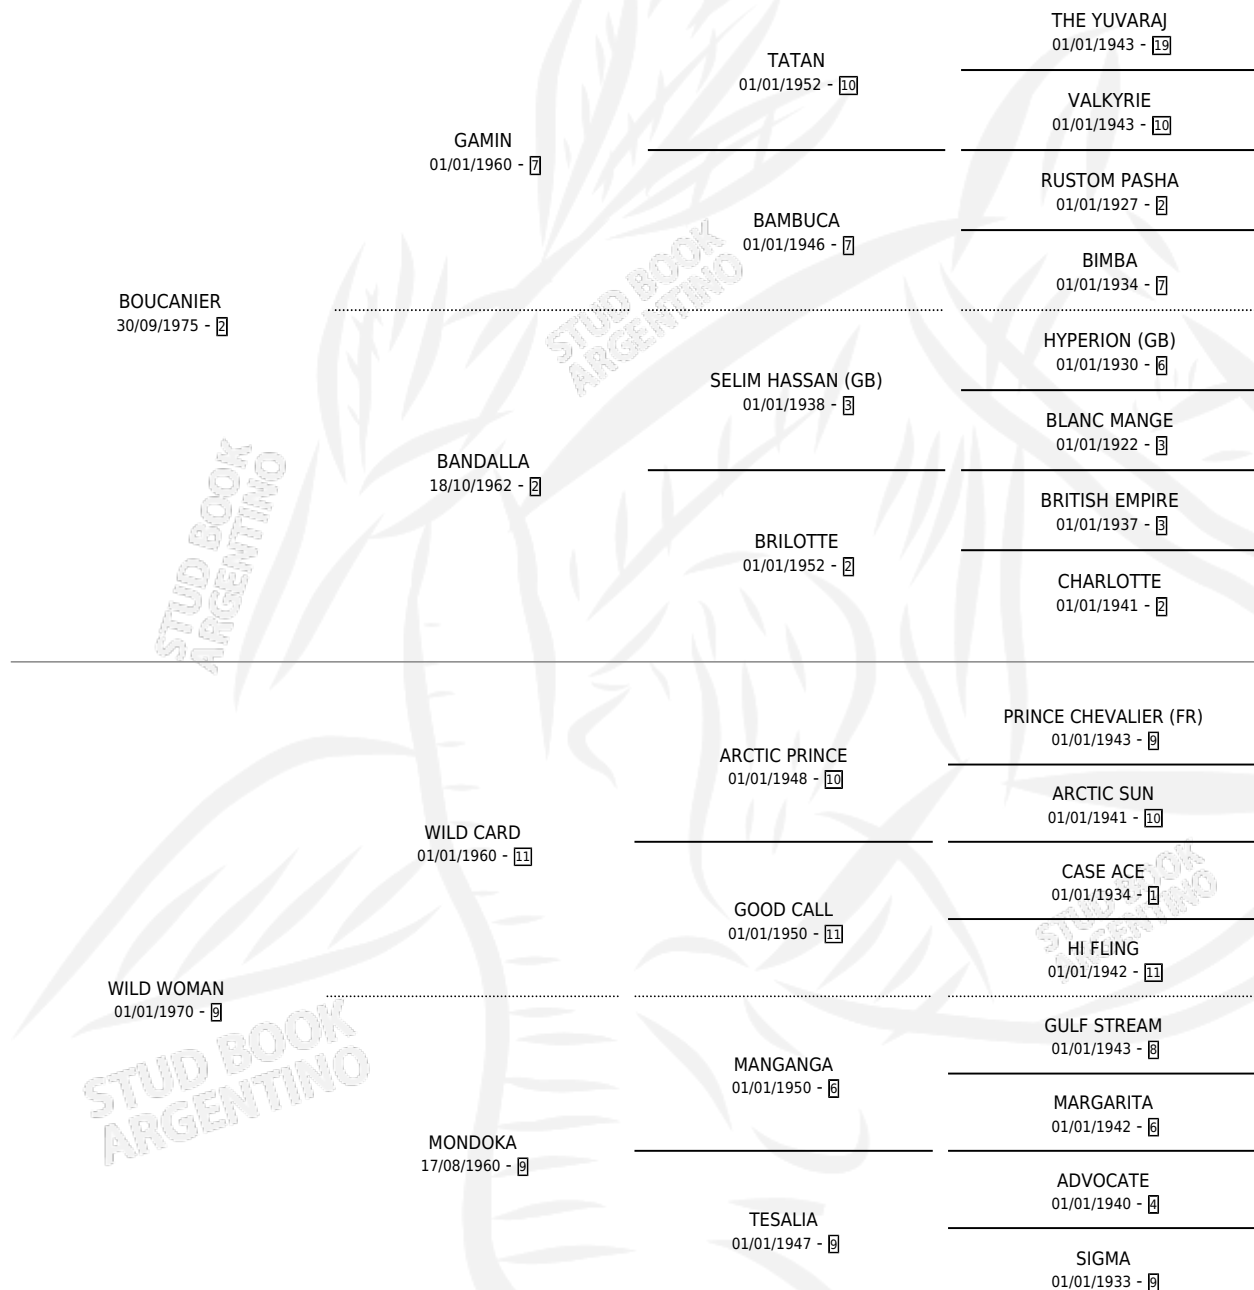

BOUC-MAN

por BOUCANIER y WILD WOMAN por WILD CARD

Argentina · Hembra · Zaino · SP · 01/09/1986
Familia 9-g · Volumen 32

ESTADO

TIPIFICACIÓN SANGUÍNEA	✓
TIPIFICACIÓN POR ADN	X
PASAPORTE	X
IDENTIFICACIÓN POR MICROCHIP	X
REPRODUCTOR	✓

Lugar de nacimiento: Franhug

Criador: Franhug

~

HIJOS

	MACHOS	HEMBRAS
1 NACIERON	1	0

SIN ACTUACIONES

PEDIGREE