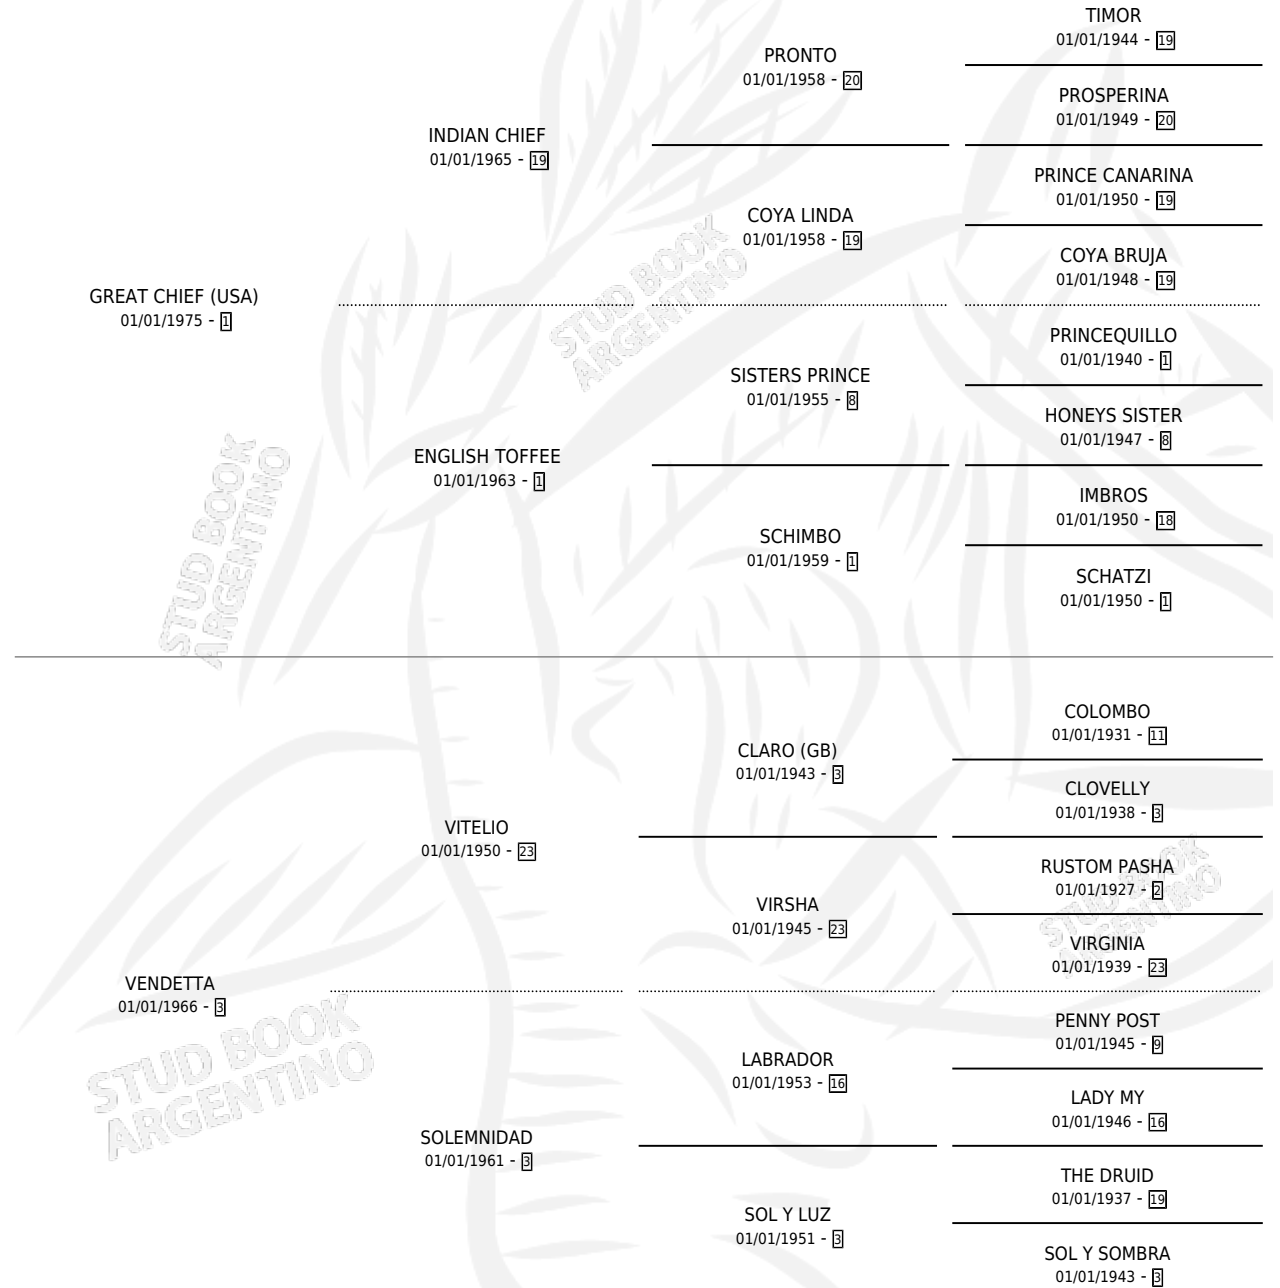

GRAN VALIENTE

por GREAT CHIEF (USA) y VENDETTA por VITELIO

Argentina · Macho · Alazan · SP · 20/08/1986
Familia 3-n · Volumen 32

ESTADO

TIPIFICACIÓN SANGUÍNEA	X
TIPIFICACIÓN POR ADN	X
PASAPORTE	X
IDENTIFICACIÓN POR MICROCHIP	X
REPRODUCTOR	X

Lugar de nacimiento: Campo particular

Criador: Sin dato

PEDIGREE

CAMPAÑA

Solo carreras oficiales de Argentina

POR EDAD

EDAD	CC	1°	2°	3°	4°	5°	NP	CLC	CLG	CLCG1	CLGG1	IMPORTE	GANANCIA / CC
3 AÑOS	2	0	0	0	0	0	2	0	0	0	0	\$0	\$0
4 AÑOS	5	1	1	1	0	0	2	0	0	0	0	\$0	\$0
TOTALES	7	1	1	1	0	0	4	0	0	0	0	\$0	\$0
%		14.3%	14.3%	14.3%	0.0%	0.0%	57.1%	0.0%	0.0%	0.0%	0.0%		