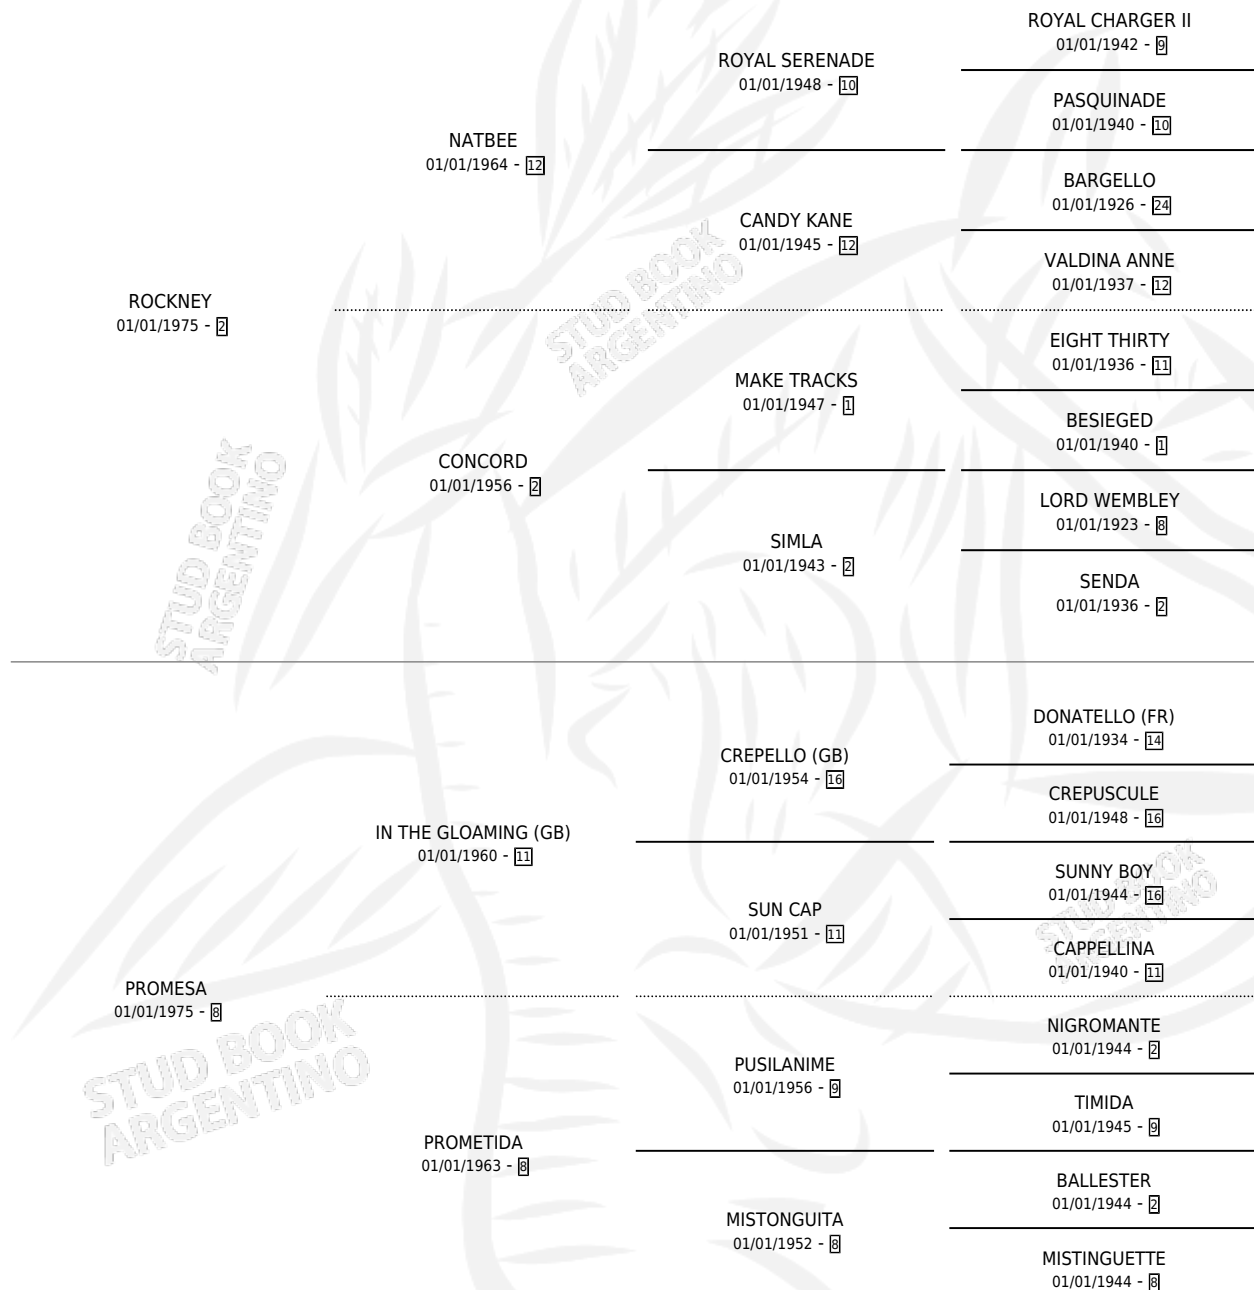

Lugar de nacimiento: Campo particular

Criador: Asociacion Cooperativa De Criadores De Caballos De Carrera

~

HIJOS

	MACHOS	HEMBRAS
2 NACIERON	0	2
1 CORRIERON	0	1
1 GANARON	0	1

0	0	0
GANADORES CL	GANADORES GR	GANADORES G1

PEDIGREE

CAMPAÑA

Solo carreras oficiales de Argentina

POR EDAD

EDAD	CC	1°	2°	3°	4°	5°	NP	CLC	CLG	CLCG1	CLGG1	IMPORTE	GANANCIA / CC
4 AÑOS	3	1	1	0	0	0	1	0	0	0	0	\$0	\$0
TOTALES	3	1	1	0	0	0	1	0	0	0	0	\$0	\$0
%		33.3%	33.3%	0.0%	0.0%	0.0%	33.3%	0.0%	0.0%	0.0%	0.0%		