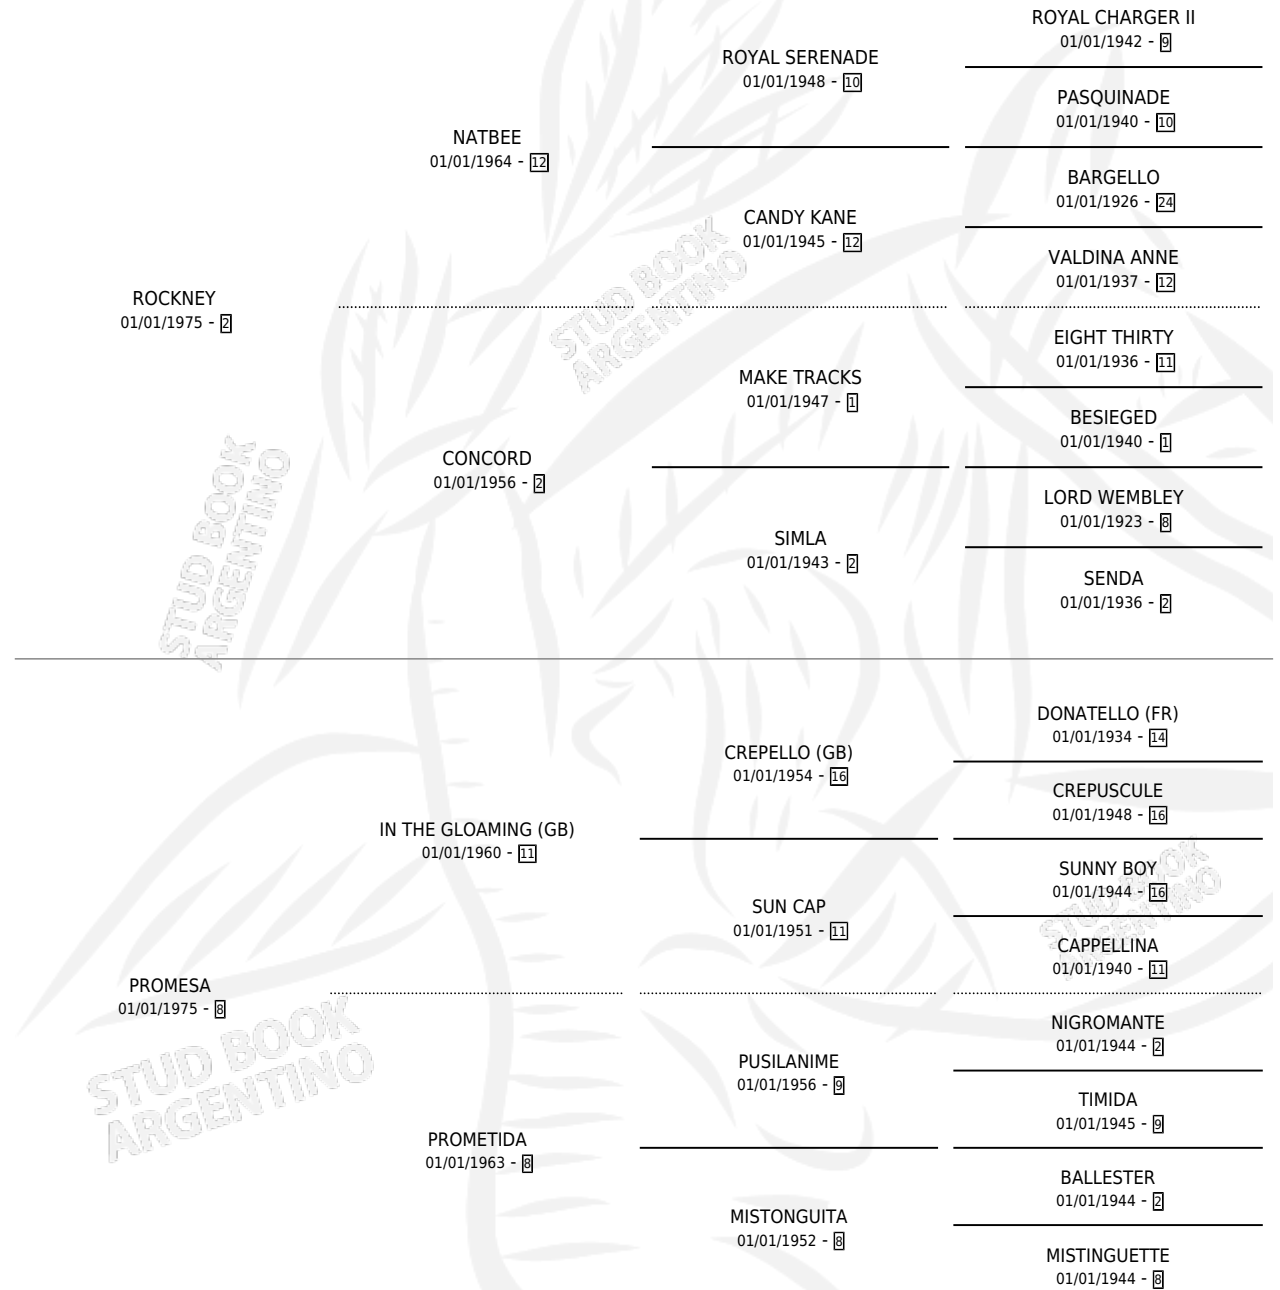

PROFECIA

por **ROCKNEY** y **PROMESA** por **IN THE GLOAMING (GB)**

Argentina · Hembra · Zaino Doradillo · SP · 11/10/1986
Familia 8-j · Volumen 32

ESTADO

TIPIFICACIÓN SANGUÍNEA	✓
TIPIFICACIÓN POR ADN	X
PASAPORTE	X
IDENTIFICACIÓN POR MICROCHIP	X
REPRODUCTOR	✓

Lugar de nacimiento: Campo particular

Criador: Asociacion Cooperativa De Criadores De Caballos De Carrera

~

HIJOS

	MACHOS	HEMBRAS
2 NACIERON	0	2
1 CORRIERON	0	1
1 GANARON	0	1

0	0	0
GANADORES CL	GANADORES GR	GANADORES G1

PEDIGREE