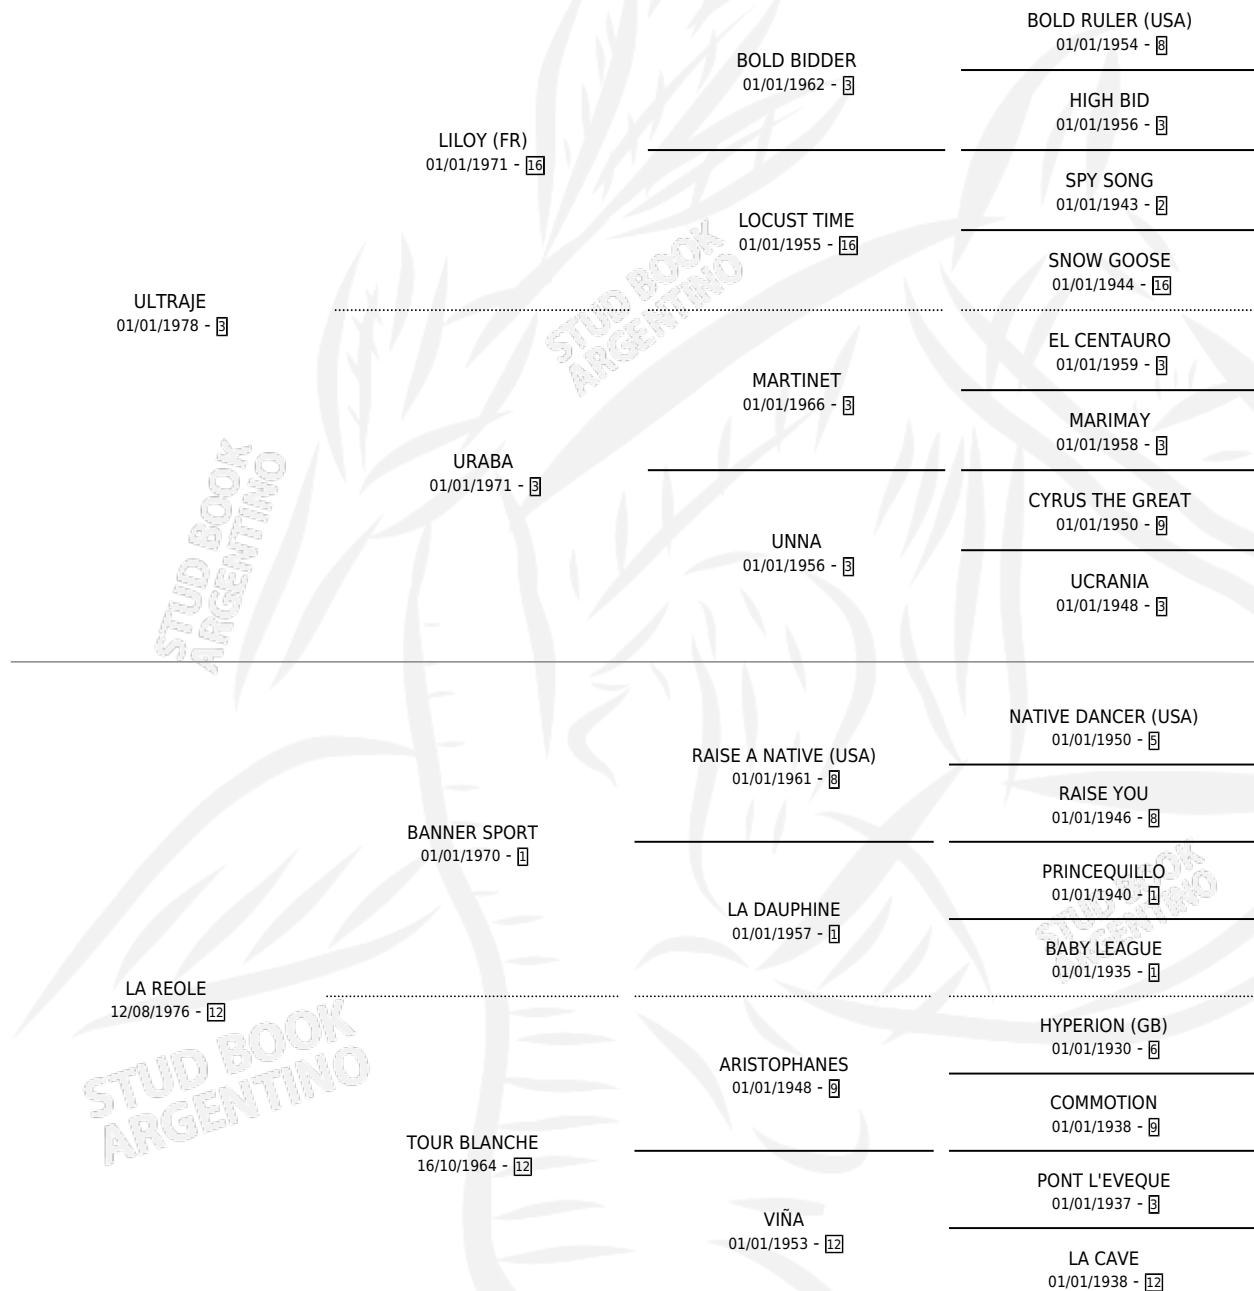

ULTRA-REAL

por **ULTRAJE** y **LA REOLE** por **BANNER SPORT**

Argentina · Hembra · Zaino · SP · 28/09/1986
Familia 12-d · Volumen 32

ESTADO

TIPIFICACIÓN SANGUÍNEA	X
TIPIFICACIÓN POR ADN	X
PASAPORTE	X
IDENTIFICACIÓN POR MICROCHIP	X
REPRODUCTOR	X

Lugar de nacimiento: Rincon de Luna

Criador: Sin dato

PEDIGREE

ULTRA-REAL

Datos oficiales del Stud Book Argentino

Documento generado el 11/05/2026

studbook.org.ar