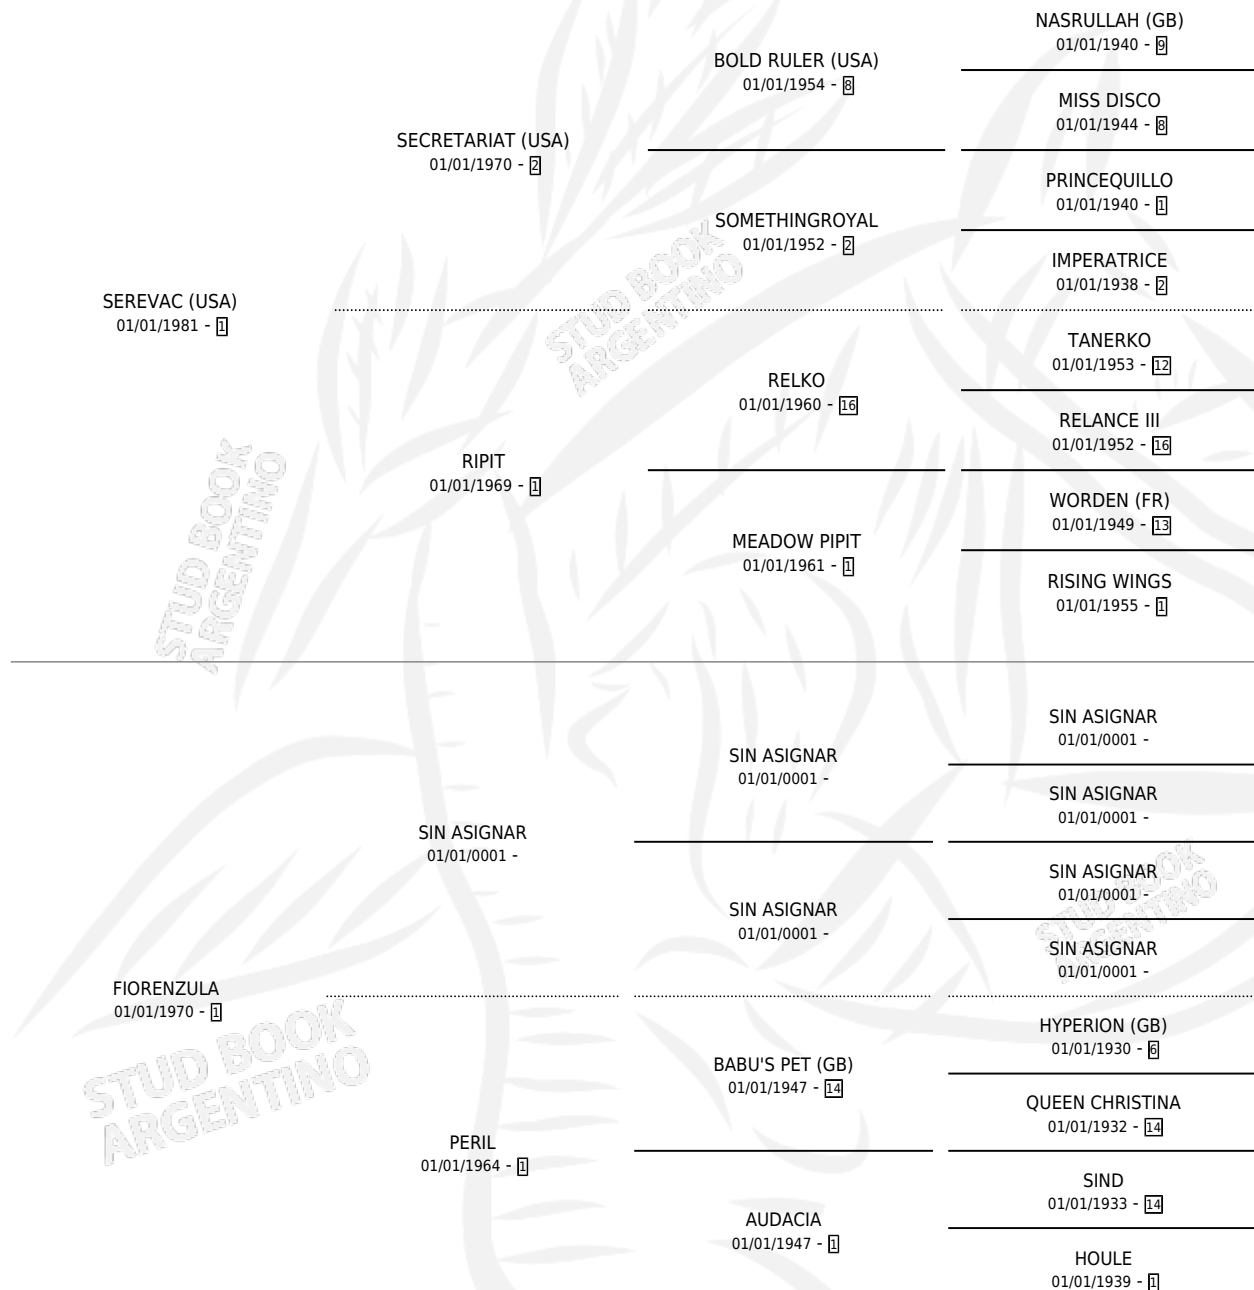

SECRET FIADA

por SEREVAC (USA) y FIORENZULA por SIN ASIGNAR

Argentina · Hembra · Zaino · SP · 24/09/1986
Familia 1-o · Volumen 32

ESTADO

TIPIFICACIÓN SANGUÍNEA	✓
TIPIFICACIÓN POR ADN	X
PASAPORTE	X
IDENTIFICACIÓN POR MICROCHIP	X
REPRODUCTOR	✓

Lugar de nacimiento: Campo particular

Criador: Sin dato

~

HIJOS

	MACHOS	HEMBRAS
3 NACIERON	2	1
1 CORRIERON	1	0
1 GANARON	1	0
0 GANADORES CL	0 GANADORES GR	0 GANADORES G1

PEDIGREE