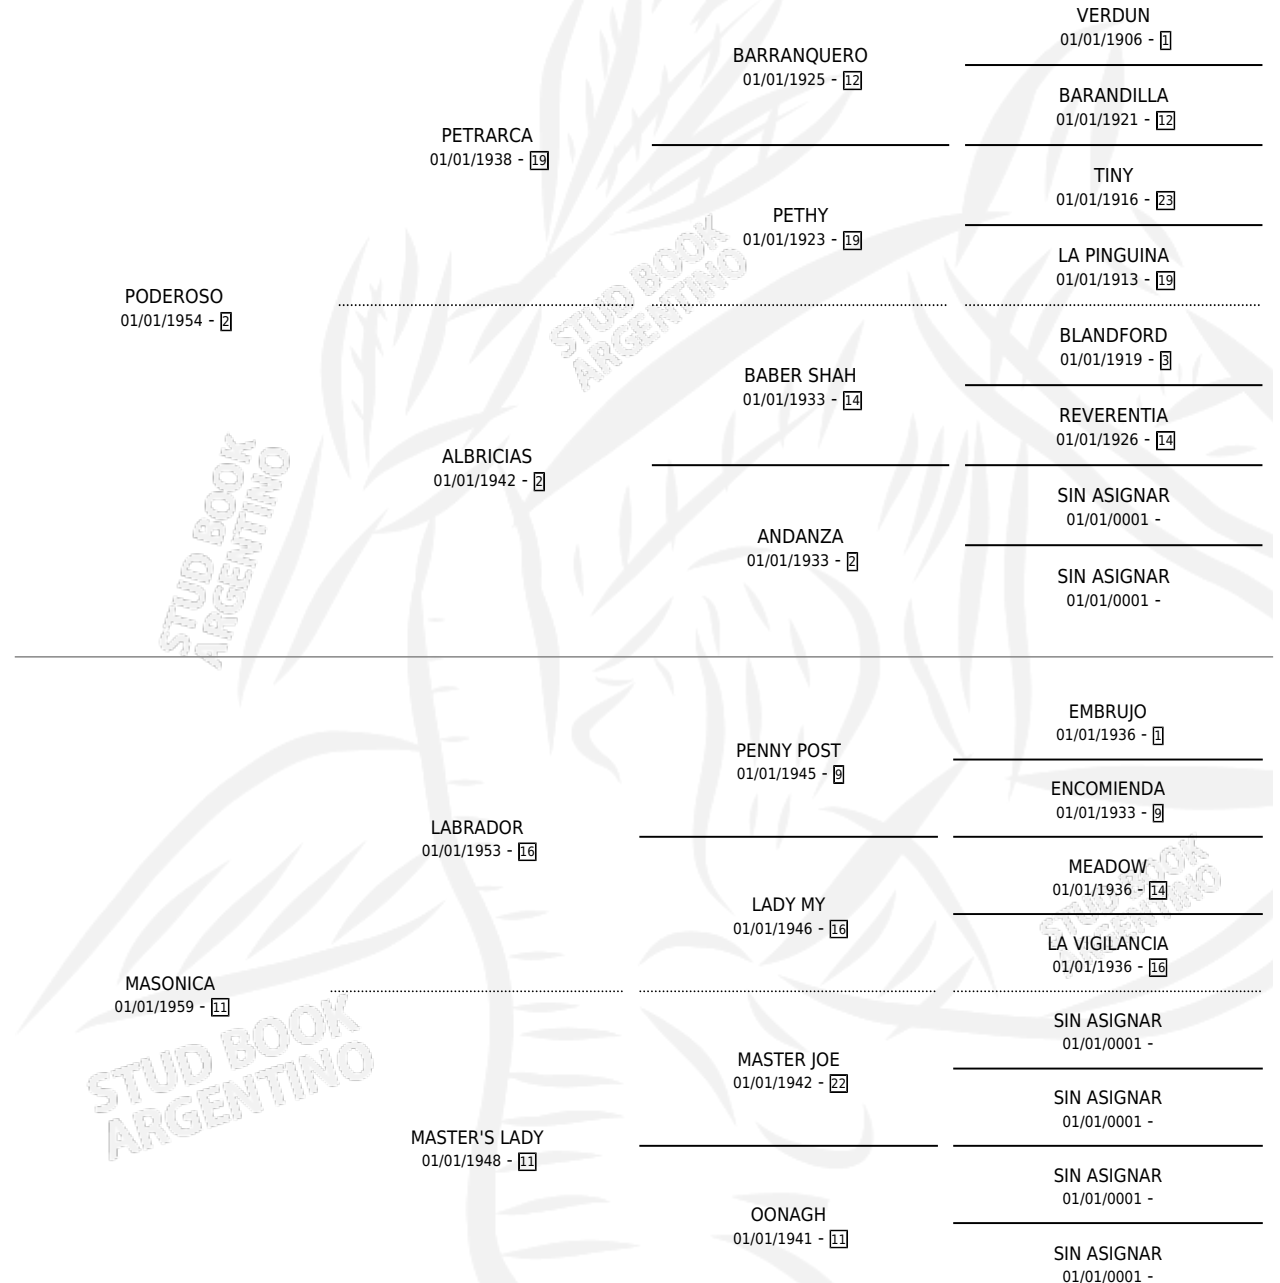

GRAN LOGIA

por PODEROSO y MASONICA por LABRADOR

Argentina · Hembra · Zaino · SP · 01/01/1969
Familia 11-a · Volumen 27

ESTADO

TIPIFICACIÓN SANGUÍNEA	X
TIPIFICACIÓN POR ADN	X
PASAPORTE	X
IDENTIFICACIÓN POR MICROCHIP	X
REPRODUCTOR	✓

Lugar de nacimiento: Campo particular

Criador: Sin dato

~

HIJOS

	MACHOS	HEMBRAS
3 NACIERON	2	1
2 CORRIERON	2	0
2 GANARON	2	0
0 GANADORES CL	0 GANADORES GR	0 GANADORES G1

PEDIGREE