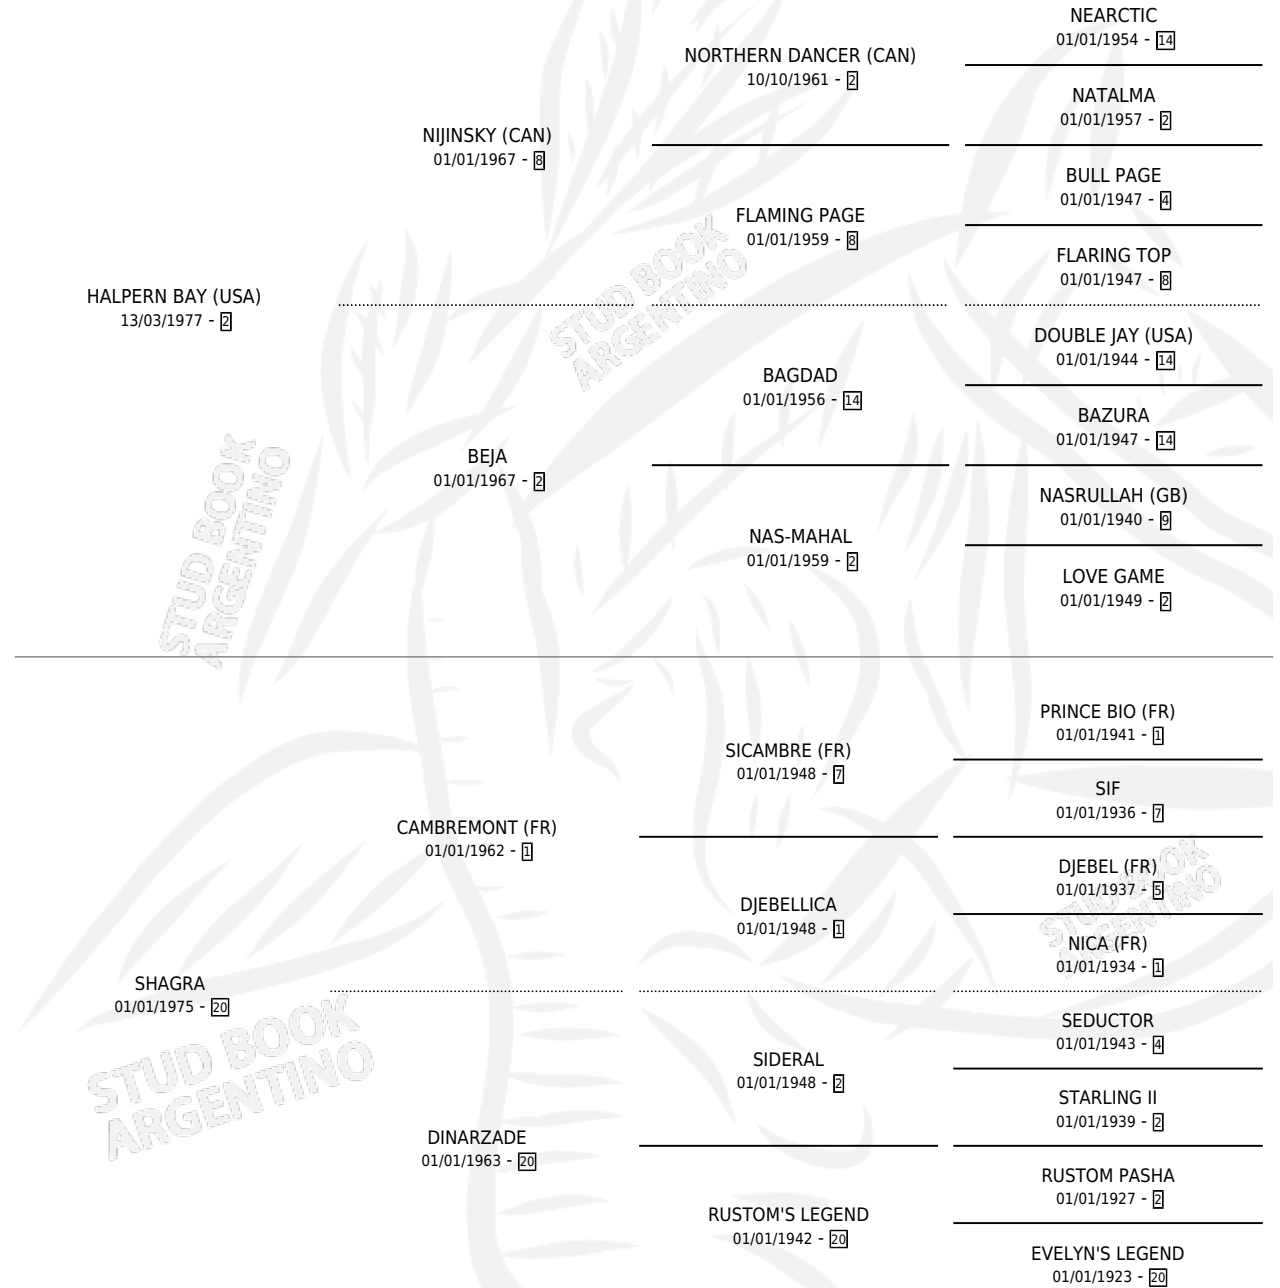

SHADOW MOON

por HALPERN BAY (USA) y SHAGRA por CAMBREMONT (FR)

Argentina · Hembra · Zaino Colorado · SP · 05/09/1986
Familia 20-d · Volumen 32

ESTADO

TIPIFICACIÓN SANGUÍNEA	X
TIPIFICACIÓN POR ADN	X
PASAPORTE	X
IDENTIFICACIÓN POR MICROCHIP	X
REPRODUCTOR	X

Lugar de nacimiento: San Ignacio De Loyola
Criador: Sin dato

PEDIGREE

SHADOW MOON

Datos oficiales del Stud Book Argentino

Documento generado el 01/05/2026

studbook.org.ar