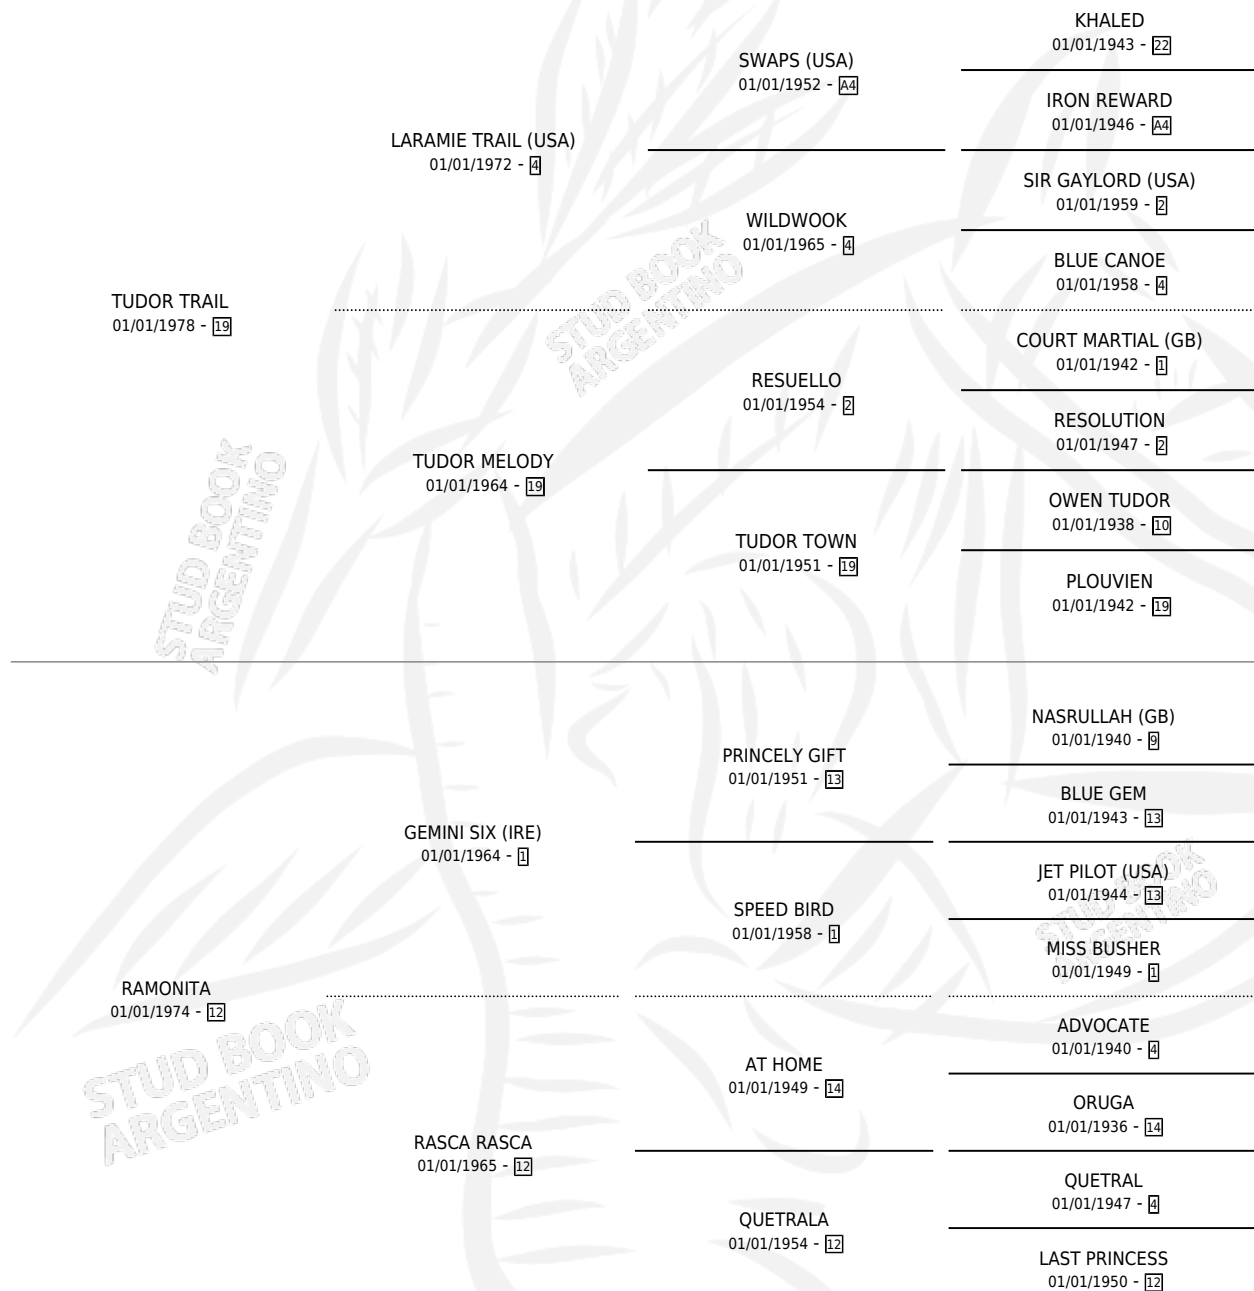

RAMON TRAIL

por TUDOR TRAIL y RAMONITA por GEMINI SIX (IRE)

Argentina · Macho · Zaino · SP · 25/09/1986
Familia 12-c · Volumen 32

ESTADO

TIPIFICACIÓN SANGUÍNEA	X
TIPIFICACIÓN POR ADN	X
PASAPORTE	X
IDENTIFICACIÓN POR MICROCHIP	X
REPRODUCTOR	X

Lugar de nacimiento: La Blanca

Criador: Sin dato

PEDIGREE

RAMON TRAIL

Datos oficiales del Stud Book Argentino

Documento generado el 04/05/2026

studbook.org.ar