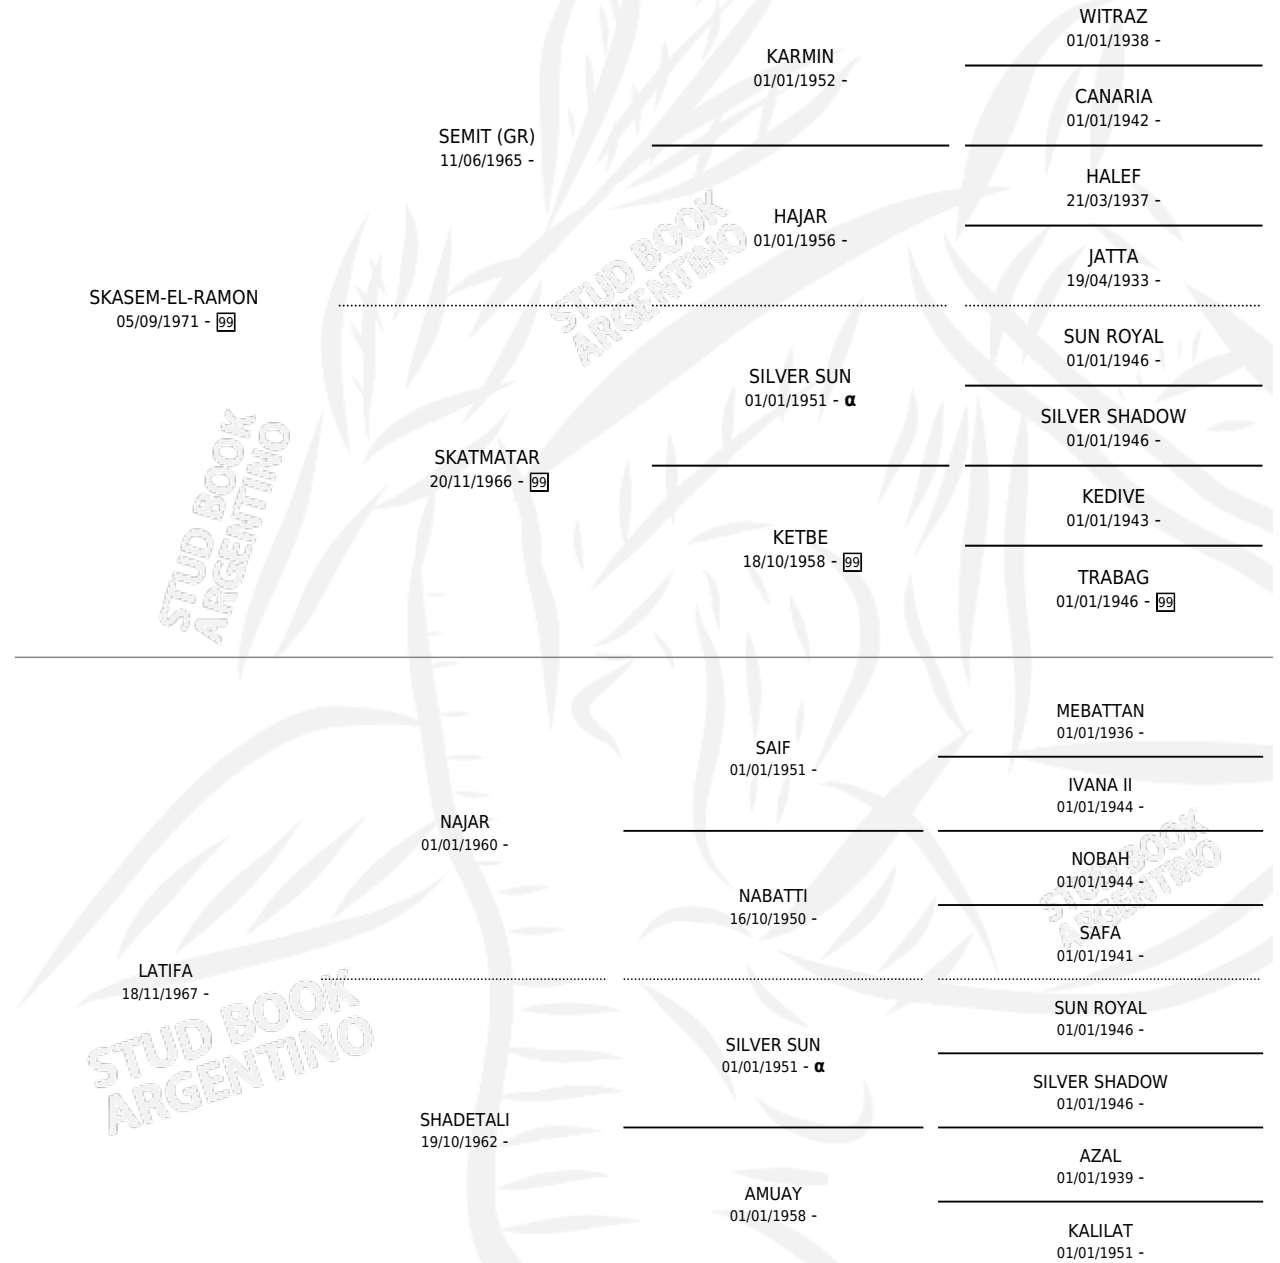

Lugar de nacimiento: Comar

Criador: Sin dato

~

HIJOS

	MACHOS	HEMBRAS
2 NACIERON	2	0
SIN ACTUACIONES		

PEDIGREE

INBREEDING : α

S