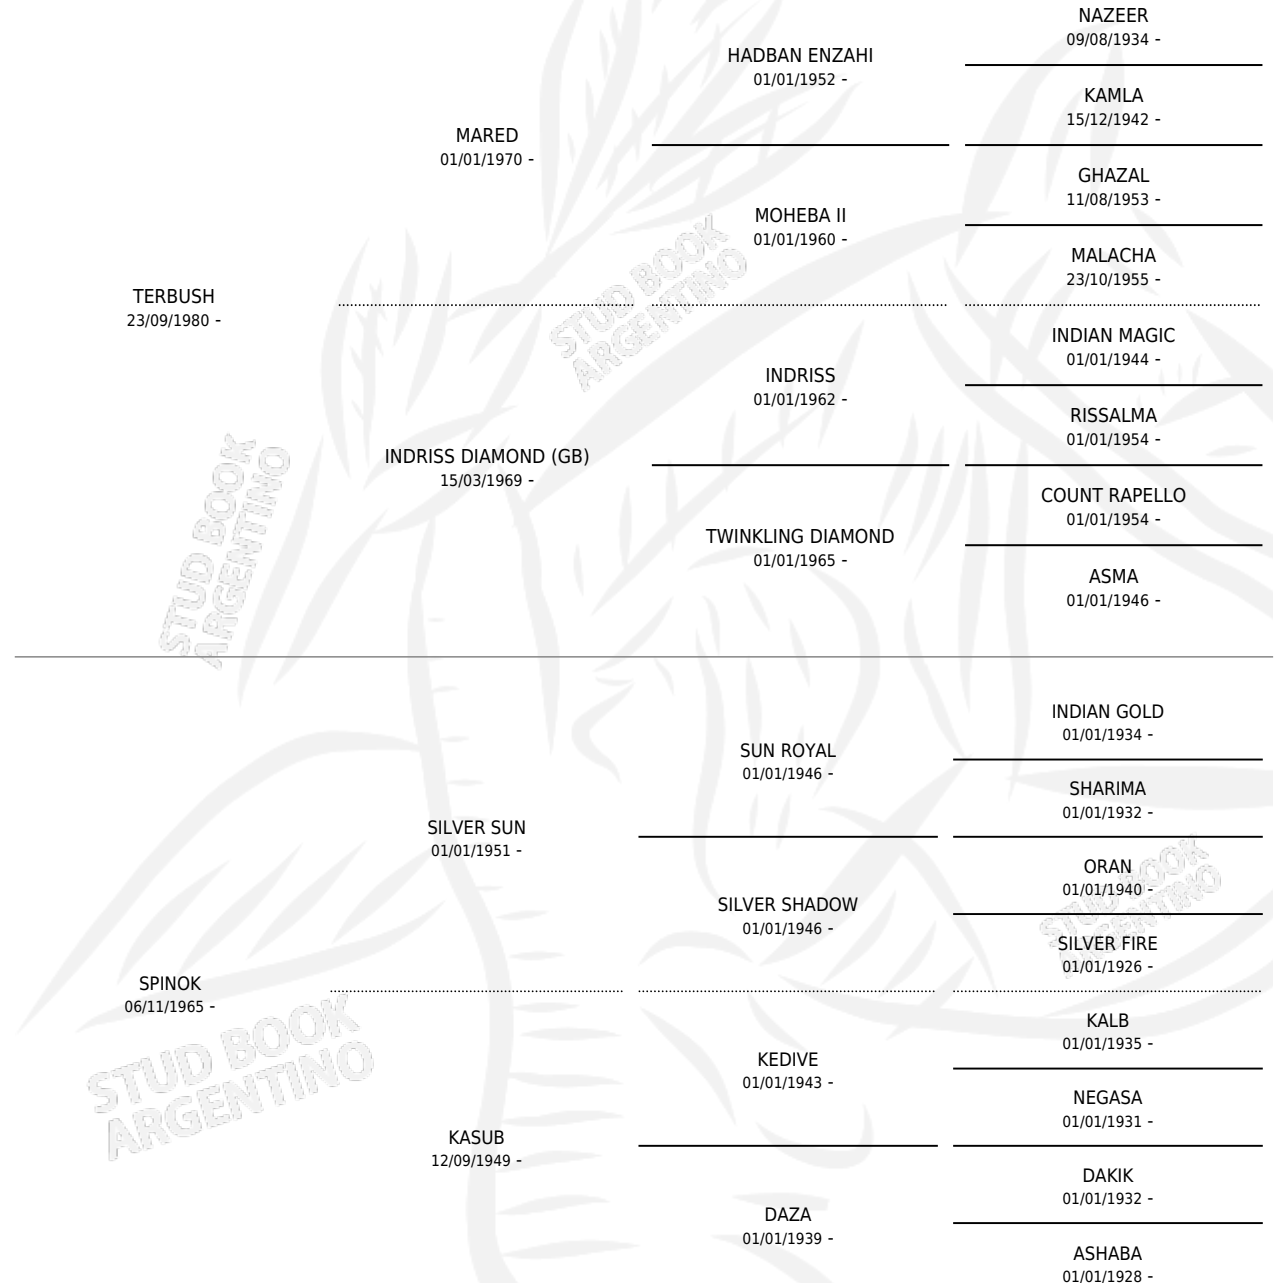

Lugar de nacimiento: Comar
Criador: Sin dato

~

HIJOS

	MACHOS	HEMBRAS
5 NACIERON	4	1
1 CORRIERON	1	0

SIN ACTUACIONES

PEDIGREE

S

mientos 5 / Efectividad 100%

PADRILLO	PRODUCTO	CRIADOR	1ER SERVICIO	ÚLTIMO SERVICIO
IBN AMAAL (US)	LP AMIRUN (M ZT, 24/09/1994)	SIN DATO	06/10/1993	08/10/1993
IBN AMAAL (US)	SCHE' SUKKAR (H T, 26/09/1993) MURIÓ EL 03/11/2006	SIN DATO	30/10/1992	30/10/1992
ZI SHAN LOVELECTRA (UY)	SCHE' MUHR (M ZD, 20/08/1992)	SIN DATO	04/09/1991	04/09/1991
ZI SHAN LOVELECTRA (UY)	SCHE' HAILOVE (M A, 25/08/1991)	SIN DATO	21/09/1990	23/09/1990
EL MUSKY	SCHE' ALSUKY (M T, 27/07/1990)	SIN DATO	18/08/1989	29/08/1989