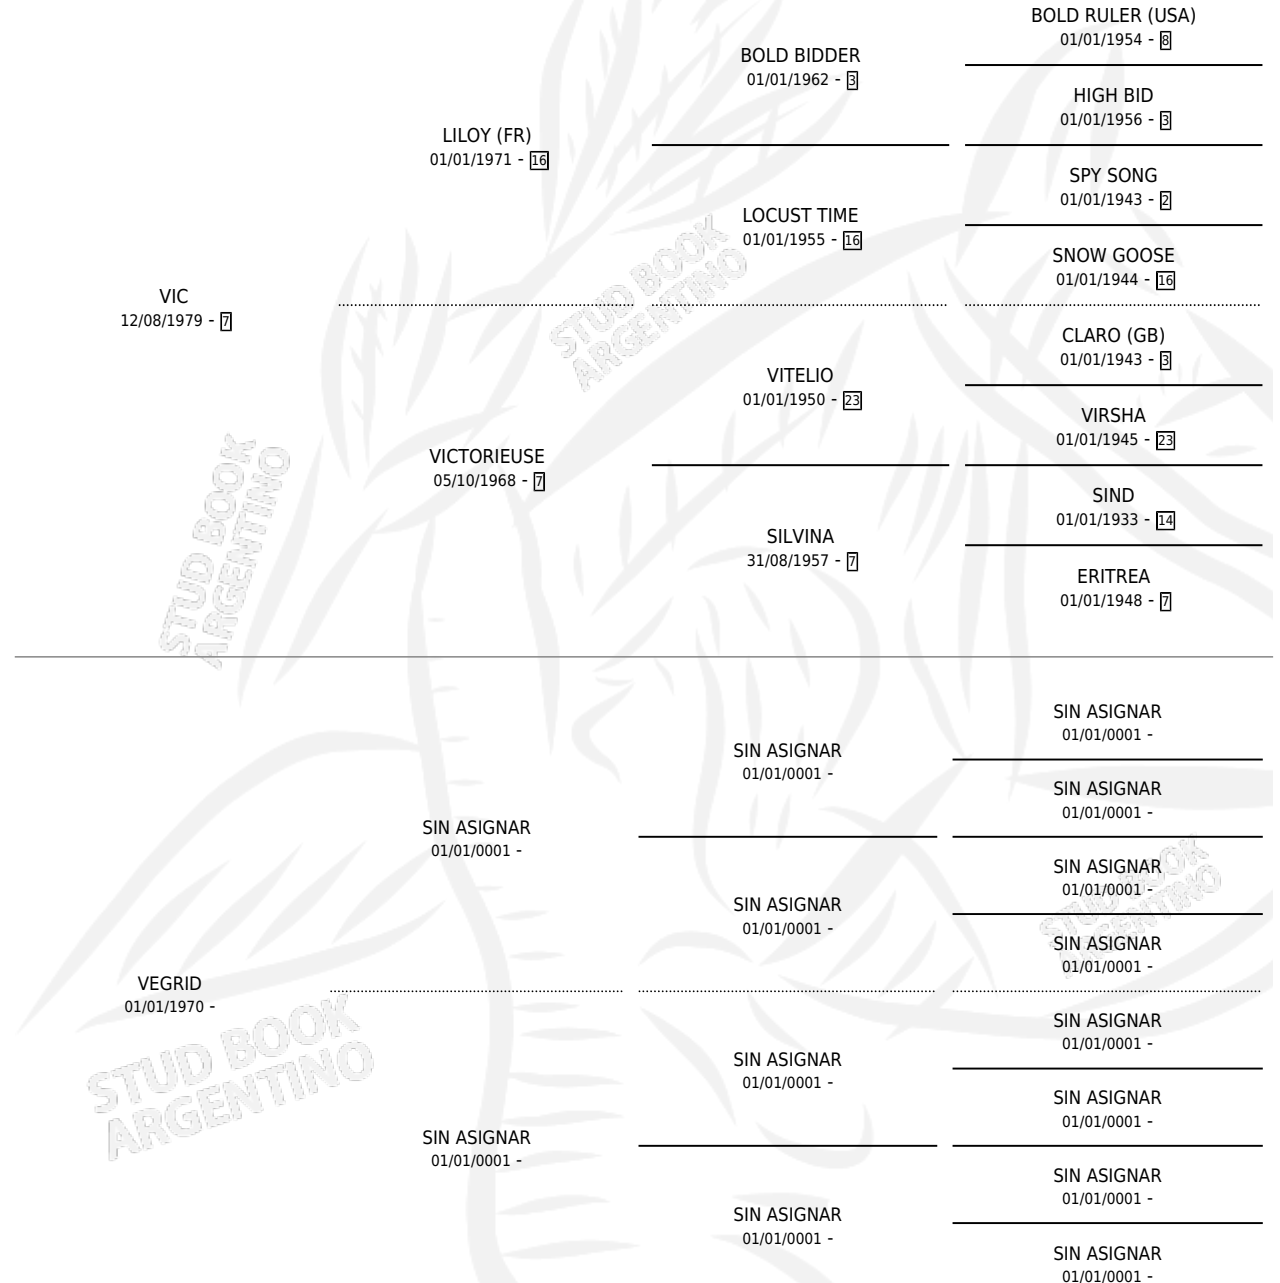

RINCONADO

por VIC y VEGRID por SIN ASIGNAR

Argentina · Macho · Zaino · SP · 20/08/1986
Familia · Volumen 32

ESTADO

TIPIFICACIÓN SANGUÍNEA	X
TIPIFICACIÓN POR ADN	X
PASAPORTE	X
IDENTIFICACIÓN POR MICROCHIP	X
REPRODUCTOR	X

Lugar de nacimiento: Mi Rincon

Criador: Sin dato

PEDIGREE