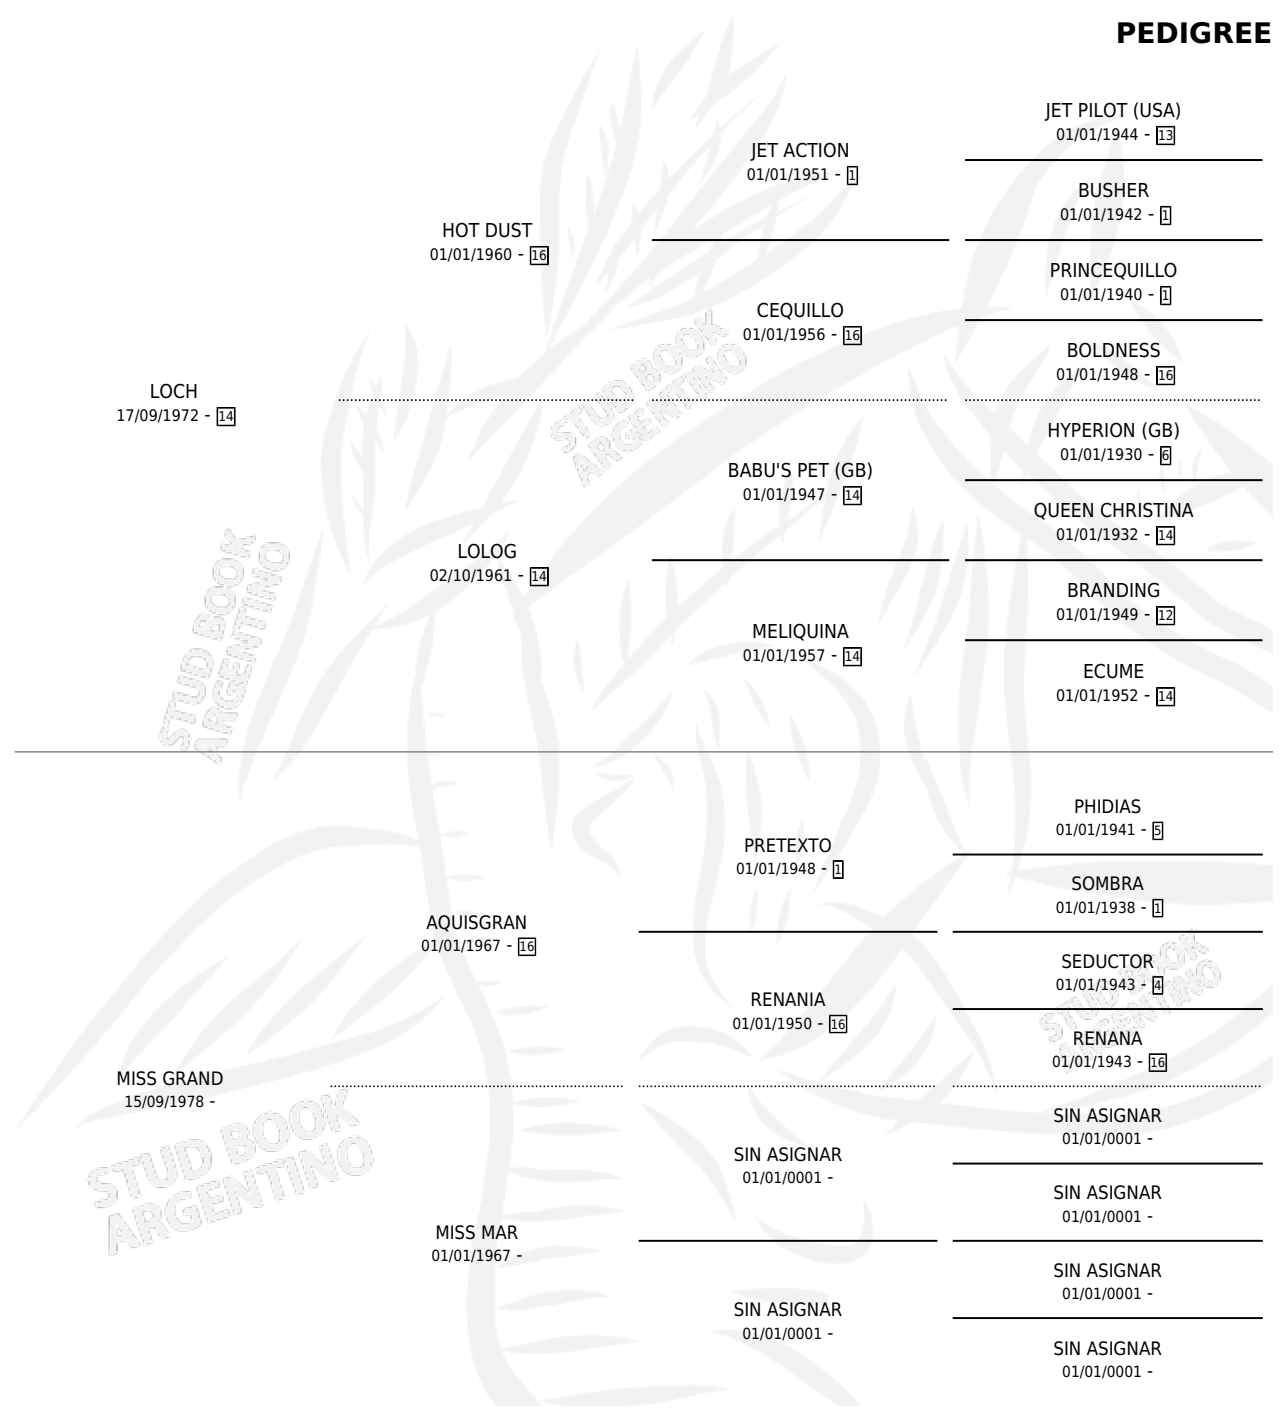

ESCRITURA

por LOCH y MISS GRAND por AQUISGRAN

Argentina · Hembra · Zaino · SP · 13/09/1986
Familia · Volumen 32

ESTADO

TIPIFICACIÓN SANGUÍNEA	X
TIPIFICACIÓN POR ADN	X
PASAPORTE	X
IDENTIFICACIÓN POR MICROCHIP	X
REPRODUCTOR	X

Lugar de nacimiento: Monte Grande

Criador: Monte Grande

PEDIGREE

ESCRITURA

Datos oficiales del Stud Book Argentino

Documento generado el 10/05/2026

studbook.org.ar