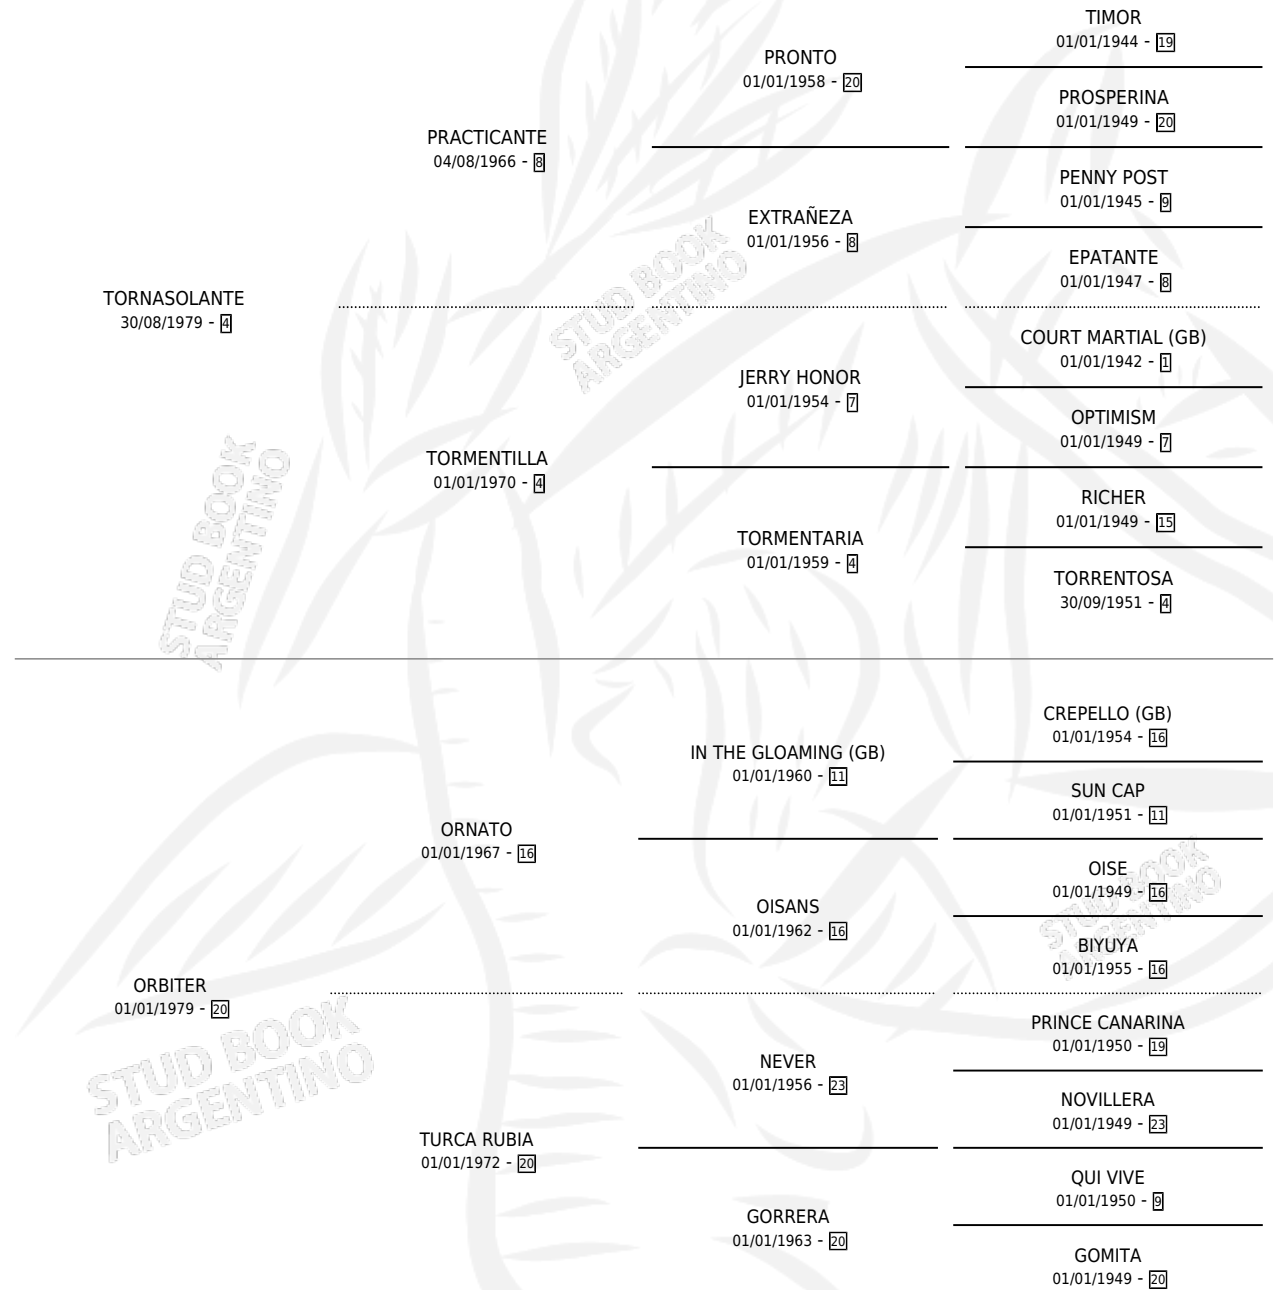

TEOFILO

por **TORNASOLANTE** y **ORBITER** por **ORNATO**

Argentina · Macho · Zaino · SP · 13/09/1986
Familia 20-c · Volumen 32

ESTADO

TIPIFICACIÓN SANGUÍNEA	X
TIPIFICACIÓN POR ADN	X
PASAPORTE	X
IDENTIFICACIÓN POR MICROCHIP	X
REPRODUCTOR	X

Lugar de nacimiento: Zoraida

Criador: Sin dato

PEDIGREE

CAMPAÑA

Solo carreras oficiales de Argentina

POR EDAD

EDAD	CC	1°	2°	3°	4°	5°	NP	CLC	CLG	CLCG1	CLGG1	IMPORTE	GANANCIA / CC
3 AÑOS	6	0	0	0	0	1	5	0	0	0	0	\$0	\$0
TOTALES	6	0	0	0	0	1	5	0	0	0	0	\$0	\$0
%		0.0%	0.0%	0.0%	0.0%	16.7%	83.3%	0.0%	0.0%	0.0%	0.0%		