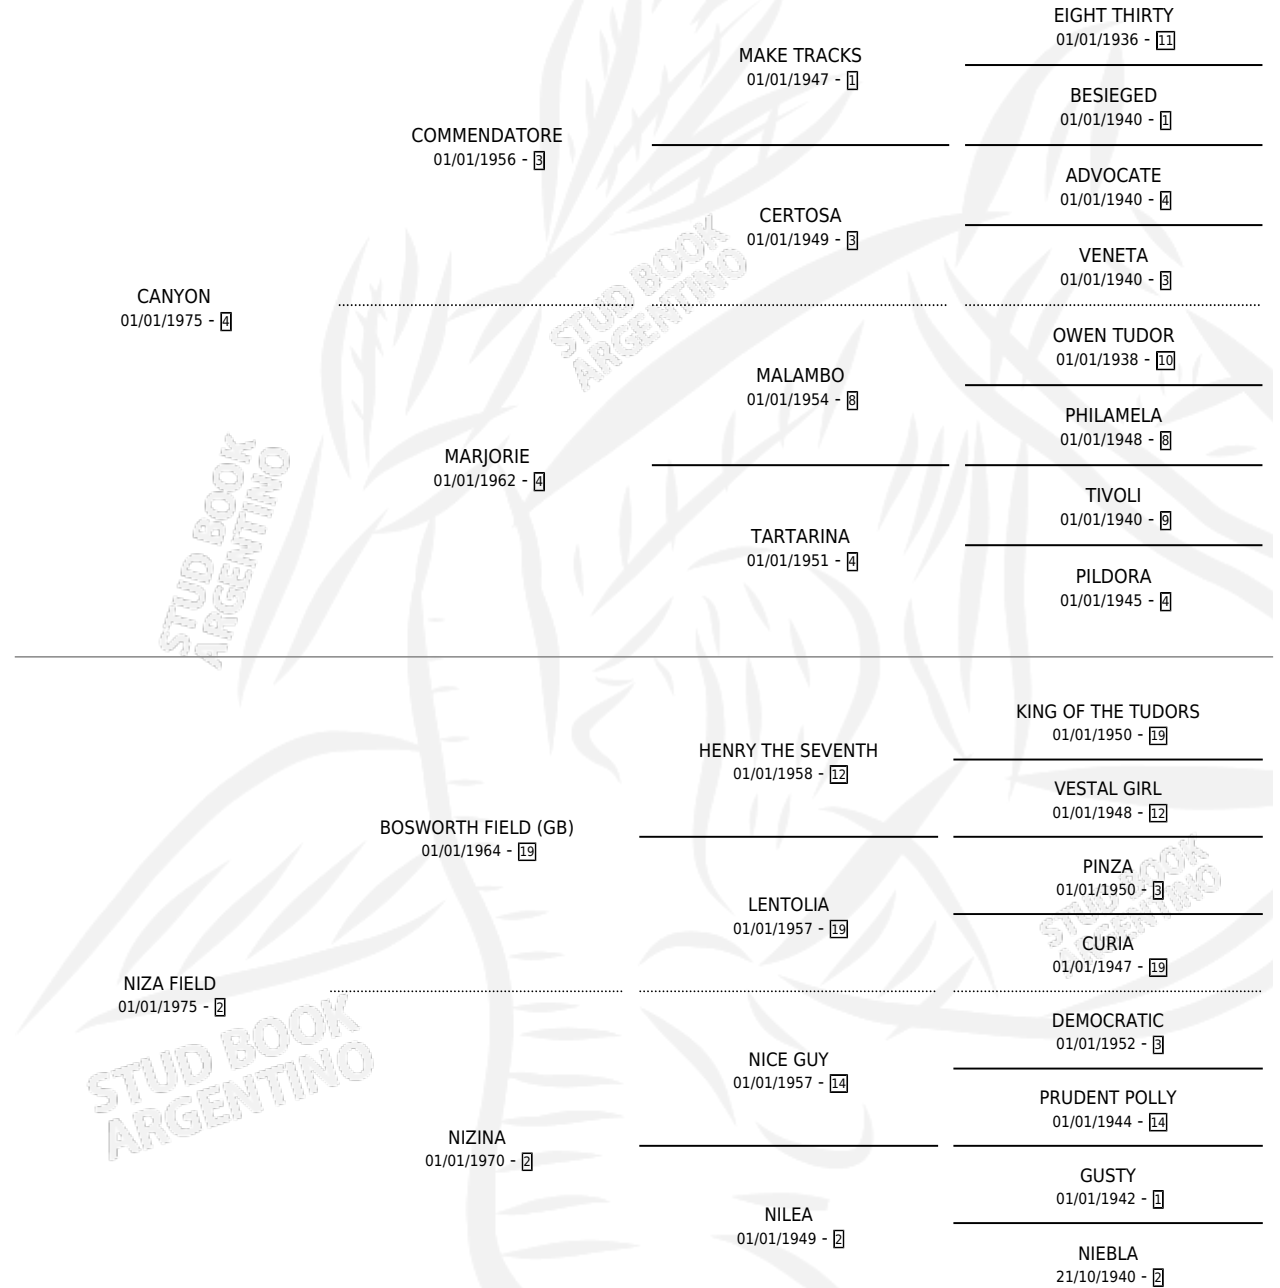

OMBLIGO YON

por CANYON y NIZA FIELD por BOSWORTH FIELD (GB)

Argentina · Macho · Alazan · SP · 10/09/1986
Familia 2-j · Volumen 32

ESTADO

TIPIFICACIÓN SANGUÍNEA	X
TIPIFICACIÓN POR ADN	X
PASAPORTE	X
IDENTIFICACIÓN POR MICROCHIP	X
REPRODUCTOR	X

Lugar de nacimiento: Campo particular

Criador: Sin dato

PEDIGREE

OMBLIGO YON

Datos oficiales del Stud Book Argentino

Documento generado el 09/05/2026

studbook.org.ar